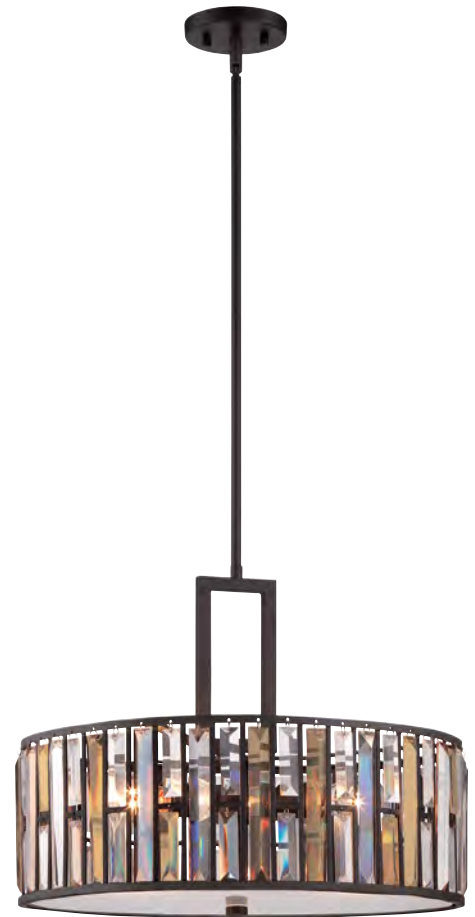

HK/GEMMA2/B VBZ

HK/GEMMA/F VBZ

HK/GEMMA2/A VBZ

HK/GEMMA/P/A VBZ

HK/GEMMA/P/B VBZ

HK/GEMMA/P/C VBZ

Code	Description	Height	Width	Min. Drop	Max. Drop	Projection	Finish	Max Wattage
HK/GEMMA2/B VBZ	2lt Wall Light	648mm	203mm	-	-	140mm	Vintage Bronze	2 x 60W E14
HK/GEMMA2/A VBZ	2lt Wall Light	279mm	311mm	-	-	133mm	Vintage Bronze	2 x 60W E14
HK/GEMMA/F VBZ	3lt Flush Mount	235mm	419mm	-	-	-	Vintage Bronze	3 x 60W E27
HK/GEMMA/P/A VBZ	1lt Mini Pendant	298mm	260mm	521mm	1416mm* ¹	-	Vintage Bronze	1 x 100W E27
HK/GEMMA/P/B VBZ	3lt Pendant	400mm	406mm	622mm	1543mm* ²	-	Vintage Bronze	3 x 60W E14
HK/GEMMA/P/C VBZ	3lt Pendant	400mm	540mm	622mm	1543mm* ²	-	Vintage Bronze	3 x 100W E27