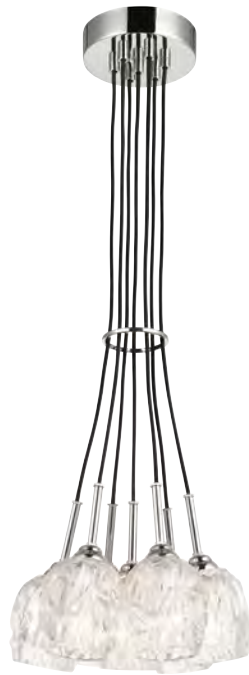

FE/RUBIN/7P