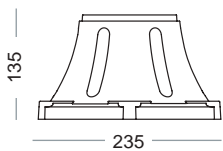

**6036-A**

**5016-A**  
Dima fissaggio per 6036-A  
Fixing accessory for 6036-A

**6094-A-1**  
1 luce - 1 light  
**6094-A**  
0,50mt

**6095-A-1**  
1 luce - 1 light  
**6095-A**  
1mt

**6096-A-3**  
3 luci - 3 lights  
**6096-A-2**  
2 luci - 2 lights  
**6096-A-1**  
1 luce - 1 light  
**6096-A**  
1,7mt