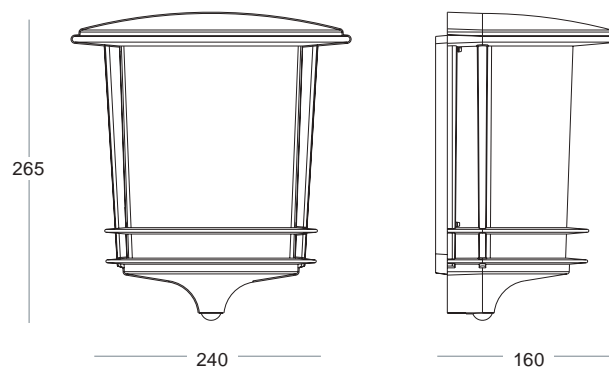

FINANCE MEDIUM WALL 22