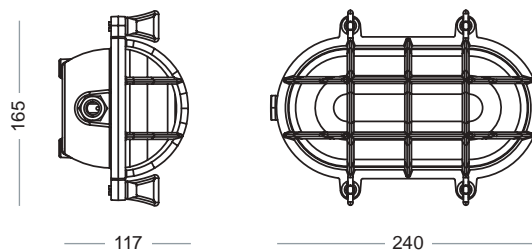

8106-A

8107-A  
M8x25 - 4 pcs

DOTO

093-08

**4551-OTT**

**4550-OTT**

**7811-A** Vetro Trasparente - Transparent Glass  
**7811-A-O** Vetro Opale - Opal Glass

**7804-A** Guarnizione - Gasket