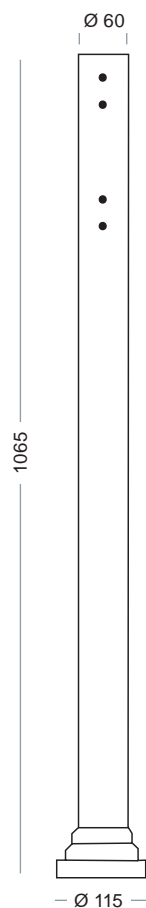

**6036-A**

**5016-A**  
Dima fissaggio per 6036-A  
Fixing accessory for 6036-A

**6094-A-1**  
1 luce - 1 light  
**6094-A**  
0,50mt

**6095-A-1**  
1 luce - 1 light  
**6095-A**  
1mt

**6096-A-3**  
3 luci - 3 lights  
**6096-A-2**  
2 luci - 2 lights  
**6096-A-1**  
1 luce - 1 light  
**6096-A**  
1,7mt