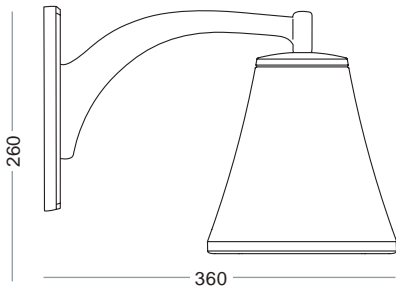

20101-A-110

Componenti base · Basic components

- N. 1 pcs art. 5951-A
- N. 1 pcs art. 7189-A
- N. 1 pcs art. 2300-A
- N. 1 pcs art. 7911-A
- N. 1 pcs art. 7188-A
- N. 1 pcs art. 5965-A
- N. 1 pcs art. 7184-A
- N. 1 pcs art. 7879-A
- N. 1 pcs art. 5975-A
- N. 1 pcs art. 1012-A
- N. 1 pcs art. 1047-A