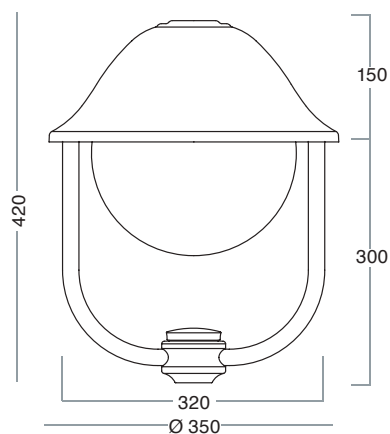

MEDIUM

Con art. 5904-A-2 - With art. 5904-A-2

A

Con art. 5904-A - With art. 5904-A