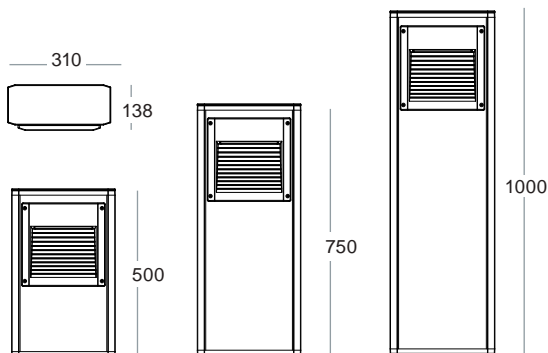

Con/With 13218-A

Con/With 13209-A

301

302

303