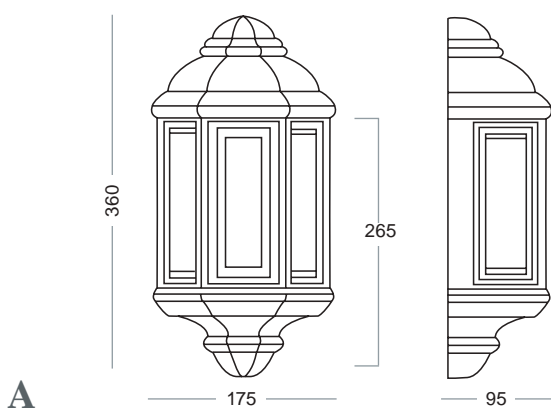

CASSIOPEA

A