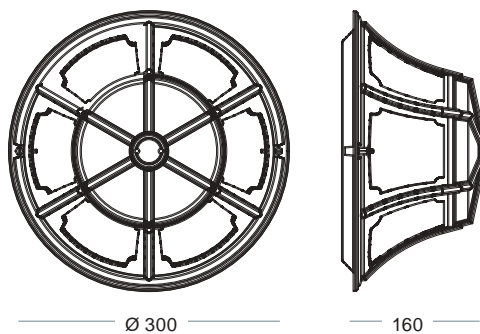

ROTUND MEDIUM CEILING 00