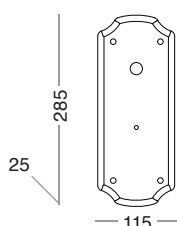

1067-A

Decoro fiorato per braccio
Flowerly decoration for arm