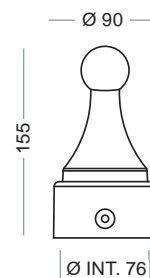

5298-A Alluminio - Aluminium

7300-A-A Antracite - Anthracite
7300-A-B Bianco - White
7300-A-N Nero - Black
7300-A-V Verde - Green

7310-A-A Antracite - Anthracite
7310-A-B Bianco - White
7310-A-N Nero - Black
7310-A-V Verde - Green

7311-A-A Antracite - Anthracite
7311-A-B Bianco - White
7311-A-N Nero - Black

7312-A-A Antracite - Anthracite
7312-A-B Bianco - White
7312-A-N Nero - Black

5678-A Alluminio - Aluminium