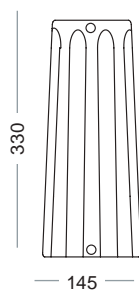

Finestra per - Window for 6042-A

Guarnizione - Gasket for 6042-A

Dima fissaggio per 6042-A
Fixing accessory for 6042-A