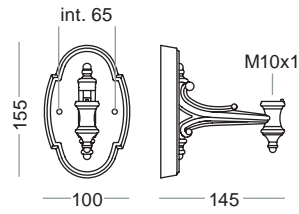

1010-OTT *Box 7195-A pag. 29