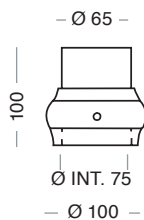

Supporto con foro Ø60  
Support with hole Ø60

**2708-A**

Accessorio per palo Ø75  
Pole Ø75 accessory

**2710-A**

Accessorio per applique  
Wall lamp accessory

**2803-A**

**5202-A**

**8114-A**