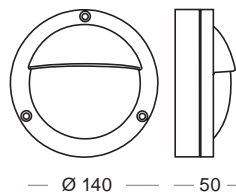

Elettrificazione G9 - G9 electrical system

Elettrificazione GX53 - GX53 electrical system

TRACCIA

001

002

003

004