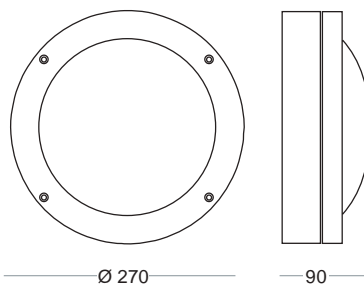

LUNA

093-007