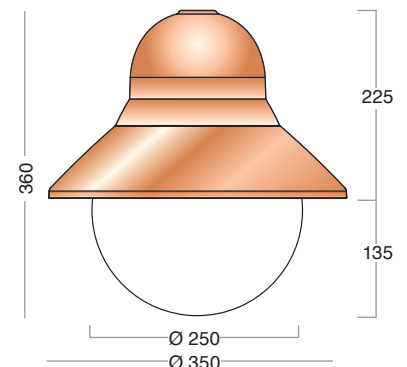

Con art. 5904-A - With art. 5904-A

F