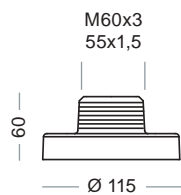

**6023-A**

**6017-A**  
Per tubo Ø 45  
For tube Ø 45

**6018-A**  
Per tubo Ø 60  
For tube Ø 60

**6015-A**  
Tornita Ø est. 54 per tubo Ø 60  
Tuorned ext. Ø 54 for tube Ø 60

**6015-A-1**  
Filetto M56x2  
Thread M56x2