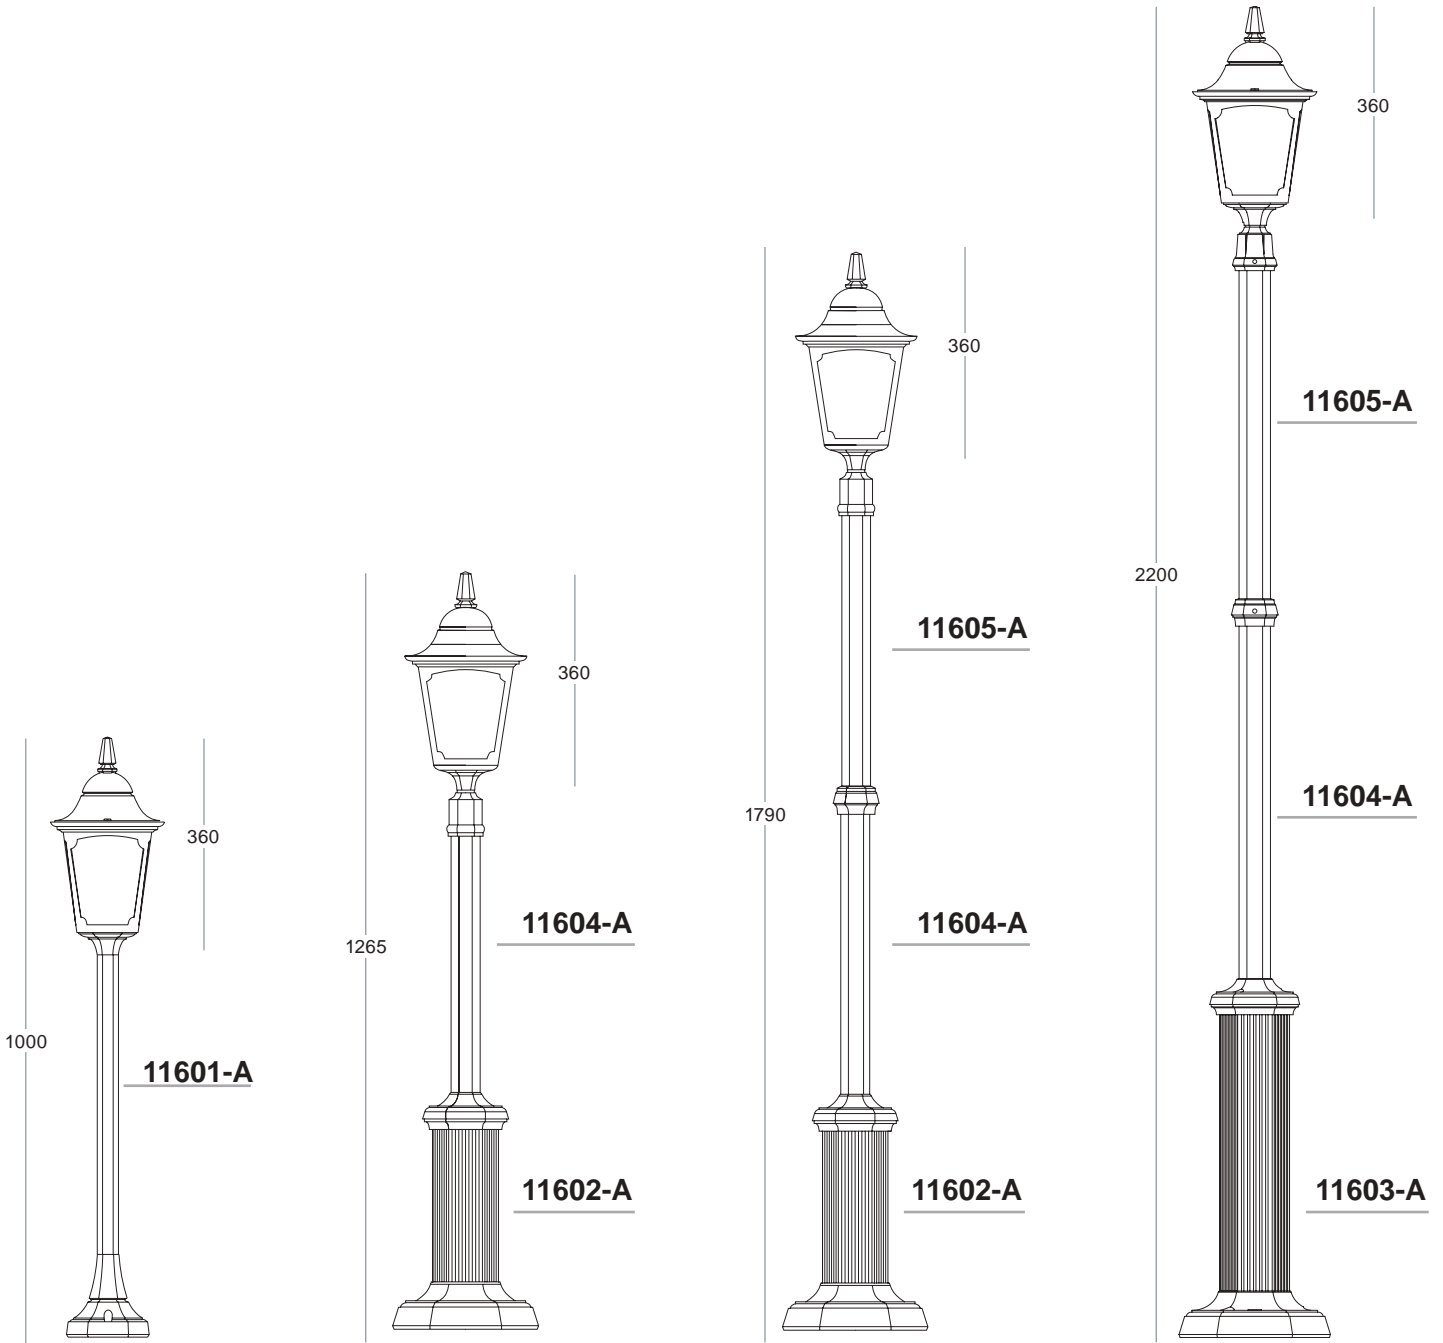

**11605-A**  
Tubo esagonale liscio  
Smooth hexagonal tube

**11602-A**  
Tubo esagonale rigato  
Striped hexagonal tube

**11603-A**  
Tubo esagonale rigato  
Striped hexagonal tube

**Utilizzo Tubi Ambiente - Ambiente Poles Use**