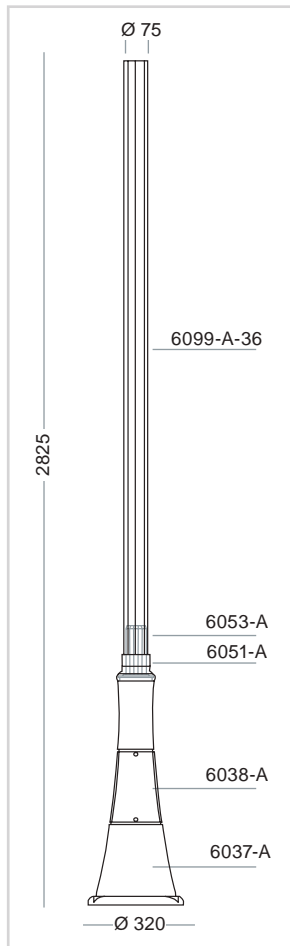

20000-A-061