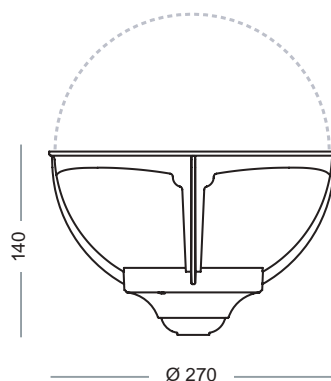

7452-A PC Trasparente - Transparent PC

7452-A-O PC Opale - Opal PC

Per Globo Ø 250 - For globe Ø 250

099-0925-N Nero - Black

099-0925-V Verde - Green

099-0925-B Bianco - White

Portalampada E27 - Lampholder E27

7121-A-N Nero - Black

7121-A-B Bianco - White

Cappuccio per 7121-A - Cap for 7121-A

7123-A-N Nero - Black

7123-A-B Bianco - White

7000-A

Passacavo per Box Ø21

Grommet for Box Ø21

SATURNO