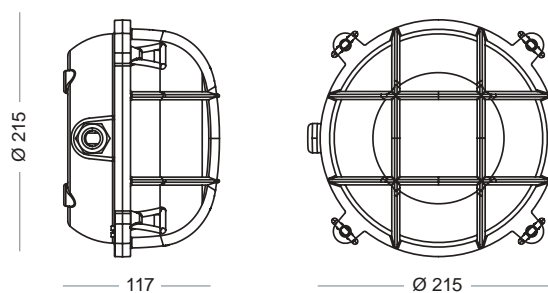

**5415-OTT** 4 pcs

Portalamпада E27 - Lampholder E27  
**051-0008-B** Bianco - White

**8106-A**

**8107-A**  
M8x25 - 4 pcs

**DOTO**

**093-09**

4561-OTT

4560-OTT