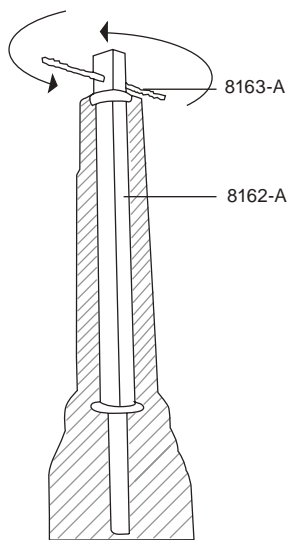

Applicazione art. 8162-A / 8163-A
Application ex. art. 8162-A / 8163-A