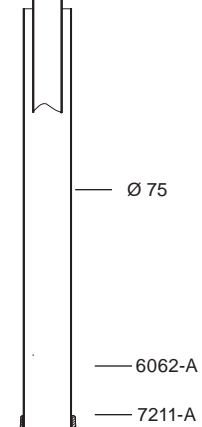

6062-A

Altezza Regolabile - Adjustable height

Palo telescopico 75/45 - Telescopic pole 75/45