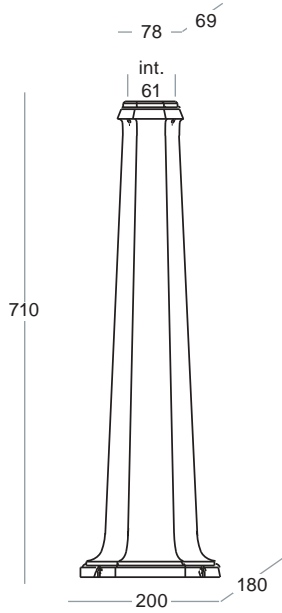

Utilizzo Tubi Ambiente - Ambiente Poles Use

050-0451	241	052-0025	87	099-0023-B	282	099-0532-N	266
050-0452	241	052-0025-01	87	099-0023-G	282	099-0532-V	266
050-0453	241	052-0026	47	099-0023-N	282	099-0542-B	266
051-0001-B	130	052-0026-01	47	099-0024-B	283	099-0542-N	266
051-0002-B	132	052-0027	89-90	099-0025-B	282	099-0542-V	266
051-0002-N	132	052-0311	294	099-0025-G	282	099-0550-B	268
051-0003-B	130	052-0312	294	099-0025-N	282	099-0550-N	268
051-0003-N	130	052-0321	292	099-0102-B	266	099-0550-V	268
051-0004-B	131	052-0321-01	292	099-0102-N	266	099-0552-B	274-275
051-0004-N	131	053-091-PL26	281	099-0102-V	266	099-0552-N	274-275
051-0005-B	132	097-DL01	122	099-0112-B	266	099-0552-V	274-275
051-0005-N	132	097-DL02	24	099-0112-N	266	099-0560-B	268
051-0006-B	131	097-DL08	137	099-0112-V	266	099-0560-N	268
051-0006-N	131	097-SA070	224-225	099-0202-B	271	099-0560-V	268
051-0007-B	131	097-TM010	224	099-0202-N	271	099-0580-N	281
051-0007-N	131	097-TM011	224	099-0202-V	271	099-0600-B	267
051-0008-B	100-101-102 104-105	097-TM012	224	099-0212-B	270	099-0600-N	267
051-0009-B	132	097-TM013	224	099-0212-N	270	099-0600-V	267
051-0009-N	132	097-TM014	224	099-0212-V	270	099-0610-B	267
051-0011-B	132	097-TM015	224	099-0222-B	273	099-0610-N	267
051-0011-N	132	097-TM030	224	099-0222-N	273	099-0610-V	267
051-0076	130-182-183 184-185	097-TM040	225	099-0222-V	273	099-0615-B	268
052-0001	51-55-244	097-TM041	225	099-0232-B	273	099-0615-N	268
052-0001-01	51-55-244	097-TM042	225	099-0232-B-1	273	099-0615-V	268
052-0002	57	097-TM043	225	099-0302-B	271	099-0620-B	268
052-0002-01	57	097-TM044	225	099-0302-N	271	099-0620-N	268
052-0003	53-58	097-TM045	225	099-0302-V	271	099-0620-V	268
052-0003-01	53-58	097-TM046	225	099-0312-B	270	099-0625-B	268
052-0004	59	097-TM047	225	099-0312-N	270	099-0625-N	268
052-0004-01	59	097-TM060	225	099-0312-V	270	099-0625-V	268
052-0005	50-244-245	097-TM070	224-225	099-0400-B	276	099-0650-B	267
052-0005-01	50-244-245	097-TM070-N	224-225	099-0400-N	276	099-0650-N	267
052-0006	52	097-TM075	224-225	099-0400-V	276	099-0650-V	267
052-0006-01	52	097-TM080	224-225	099-0401-B	276	099-0660-B	267
052-0007	36-242	097-TM080-N	224-225	099-0401-N	276	099-0660-N	267
052-0007-01	36-242	097-TM090	224-225	099-0401-V	276	099-0660-V	267
052-0008	37-38-243	097-TM105	48-187-230	099-0410-O	276	099-0701-B	267
052-0008-01	37-38-243	097-TM120	187-230	099-0411-O	276	099-0701-N	267
052-0009	41-292	097-TM125	186-187-230	099-0420-B	276	099-0701-V	267
052-0009-01	41-292	099-0001	266	099-0420-N	276	099-0702-B	267
052-0010	43	099-0002	266	099-0420-V	276	099-0702-N	267
052-0010-01	43	099-0004	284-285	099-0421-B	276	099-0702-V	267
052-0011	45	099-0006	284-285	099-0421-N	276	099-0703-B	267
052-0011-01	45	099-0007-G	284-285	099-0421-V	276	099-0703-N	267
052-0014	91	099-0007-N	284-285	099-0430	276	099-0703-V	267
052-0014-01	91	099-0008-G	284-285	099-0431	276	099-0705-B	267
052-0015	85-250	099-0008-N	284-285	099-0440-B	277	099-0705-N	267
052-0015-01	85-250	099-0009-G	284-285	099-0440-N	277	099-0705-V	267
052-0016	93	099-0009-N	284-285	099-0440-V	277	099-0710-B	267-267
052-0016-01	93	099-0010	266	099-0450-B	277	099-0710-N	267-267
052-0018	83-84-249	099-0011	266	099-0450-N	277	099-0710-V	267-267
052-0018-01	83-84-249	099-0015	266	099-0450-V	277	099-0925-B	272
052-0021	43	099-0017	284-285	099-0500-B	268	099-0925-N	272
052-0021-01	43	099-0020-B	282	099-0500-N	268	099-0925-V	272
052-0022	45	099-0020-G	282	099-0500-V	268	099-1000-B	275
052-0022-01	45	099-0020-N	282	099-0501-B	268	099-1000-N	275
052-0023	41	099-0021-B	282	099-0501-N	268	099-1000-V	275
052-0023-01	41	099-0021-G	282	099-0501-V	268	099-1010-B	274
052-0024	84	099-0021-N	282	099-0522-B	273	099-1010-N	274
052-0024-01	84	099-0022-B	282	099-0522-N	273	099-1010-V	274
		099-0022-G	282	099-0522-V	273	099-1020-B	278
		099-0022-N	282	099-0532-B	266	099-1020-G	278