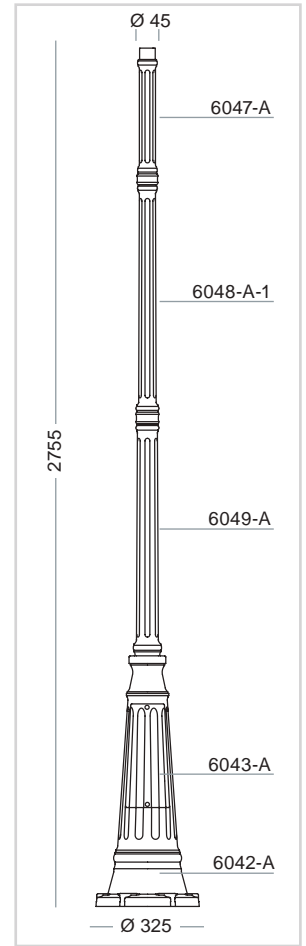

20000-A-039