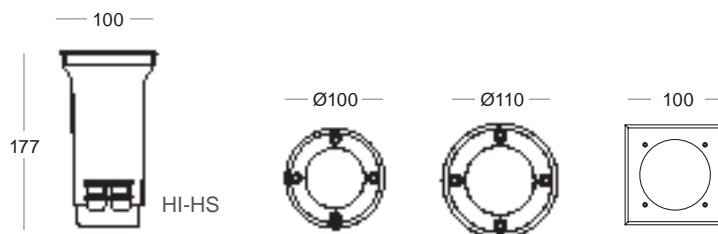

14026-A-316
Cornice quadra in acciaio AISI
AISI steel square cover

14026-AS-316
Cornice quadra in acciaio AISI
con logo Framon
AISI steel square cover
with Framon logo

14020-A-316 Ø 100
Cornice tonda in acciaio AISI
AISI steel round cover

14020-AS-316 Ø 100
Cornice tonda in acciaio AISI
con logo Framon
AISI steel round cover
with Framon logo

14027-A Ø 110
Cornice tonda in acciaio INOX
INOX steel round cover

14027-A-316 Ø 110
Cornice tonda in acciaio AISI
AISI steel round cover

ORMA

228
229