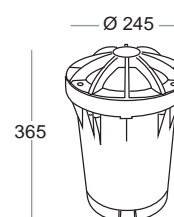

## FENICE

**230**

**232**

**234**

**236**

**238**

**14240-A**  
Ø 160 x H 9  
Cornice in alluminio  
Aluminium cover

**14211-A** Ø 135 x H 15 - Vetro trasparente - Transparent glass  
**14211-A-O** Ø 135 x H 15 - Vetro opale - Opal glass