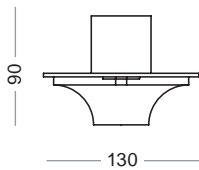

**7100-A-N** Nero - Black  
**7100-A-B** Bianco - White

Per art. - For art.  
3690-A 4015-A 3630-A  
3640-A 4010-A 3631-A  
4000-A 4020-A 3620-A

Supporto E27 portalampada ceramici  
E27 Support ceramic made lampholder