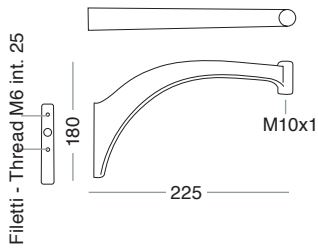

**1038-A**

Placca fissaggio a palo Ø75 il braccio 1036-A  
Plate for fixing art. 1036-A to pole Ø75

**1039-A**

Placca fissaggio a muro art. 1036-A  
Plate for wall fixing art. 1036-A

**1036-A**

**5296-A**

Finale - Finial

**8105-A**

Kit di fissaggio  
Fixing kit

**1047-A-1** Fissaggio a muro - Wall fixing

**1047-A** Per palo Ø60 - For pole Ø60 6096-A-601/602/603

**1046-A-1** Fissaggio a muro - Wall fixing

**1046-A** Per palo Ø75 - For pole Ø75 6098-A-601/602/603