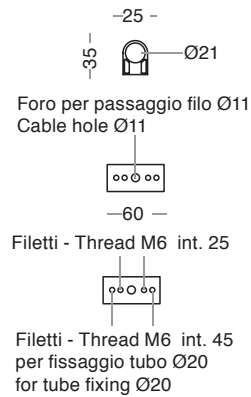

**5909-A**  
Piastra per attacco a palo  
Fixing plate to pole  
1013-A / 1014-A  
1045-A / 1910-A

**UTILIZZO 5909-A**  
**5909-A USE**

**1510-A**  
Per-For 1600-A / 1610-A pag. 25

**UTILIZZO 1510-A**  
**1510-A USE**

**1531-A**

**1530-A**  
Per attacco a palo 3pcs  
Pole fixing accessories 3pcs

**UTILIZZO 1531-A+1530-A**  
**1531-A+1530-A USE**

Fori Ø8,5 int. 94 per fissaggio  
su centro palo 5075-A o placca 1027-A  
Holes Ø8,5 int. 94 for center pole fixing  
5075-A or plate 1027-A