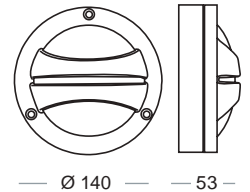

Elettrificazione G9 - G9 electrical system

Elettrificazione GX53 - GX53 electrical system

TRACCIA