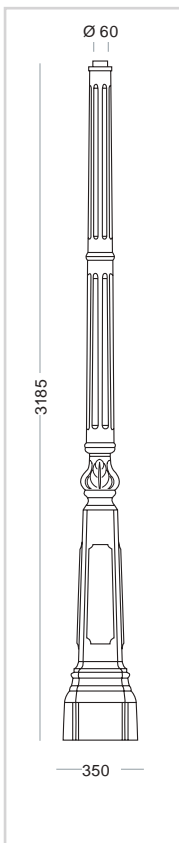

Struttura interna per fissaggio palo
Pole Assembly: Internal fixing structure

20300-A-004