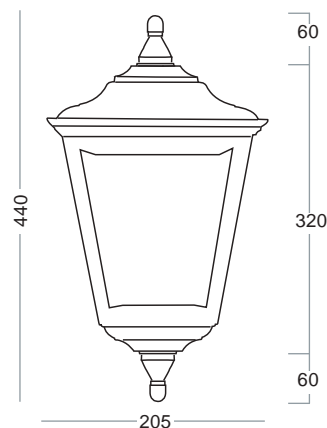

Finale Finial (2 pcs)

- **099-0552-N** Nero - Black
- **099-0552-V** Verde - Green
- **099-0552-B** Bianco - White

7975-A Riflettore - Reflector

- **099-1010-N** Nero - Black
- **099-1010-V** Verde - Green
- **099-1010-B** Bianco - White

- **099-1110-N** Nero - Black
- **099-1110-V** Verde - Green
- **099-1110-B** Bianco - White

- **7610-A** PC Trasparente - Transparent PC
- **7610-A-O** PC Opale - Opal PC

Portalampada E27 - Lampholder E27

- **7121-A-N** Nero - Black
- **7121-A-B** Bianco - White

Supporto per E27 - Support E27

- **7120-A-N** Nero - Black
- **7120-A-B** Bianco - White

7001-A

Passacavo per Piastra Ø26
Grommet for Plate Ø26

MARTE

094-01-010