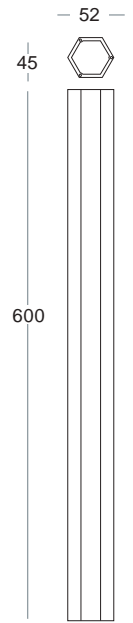

11605-A
Tubo esagonale liscio
Smooth hexagonal tube