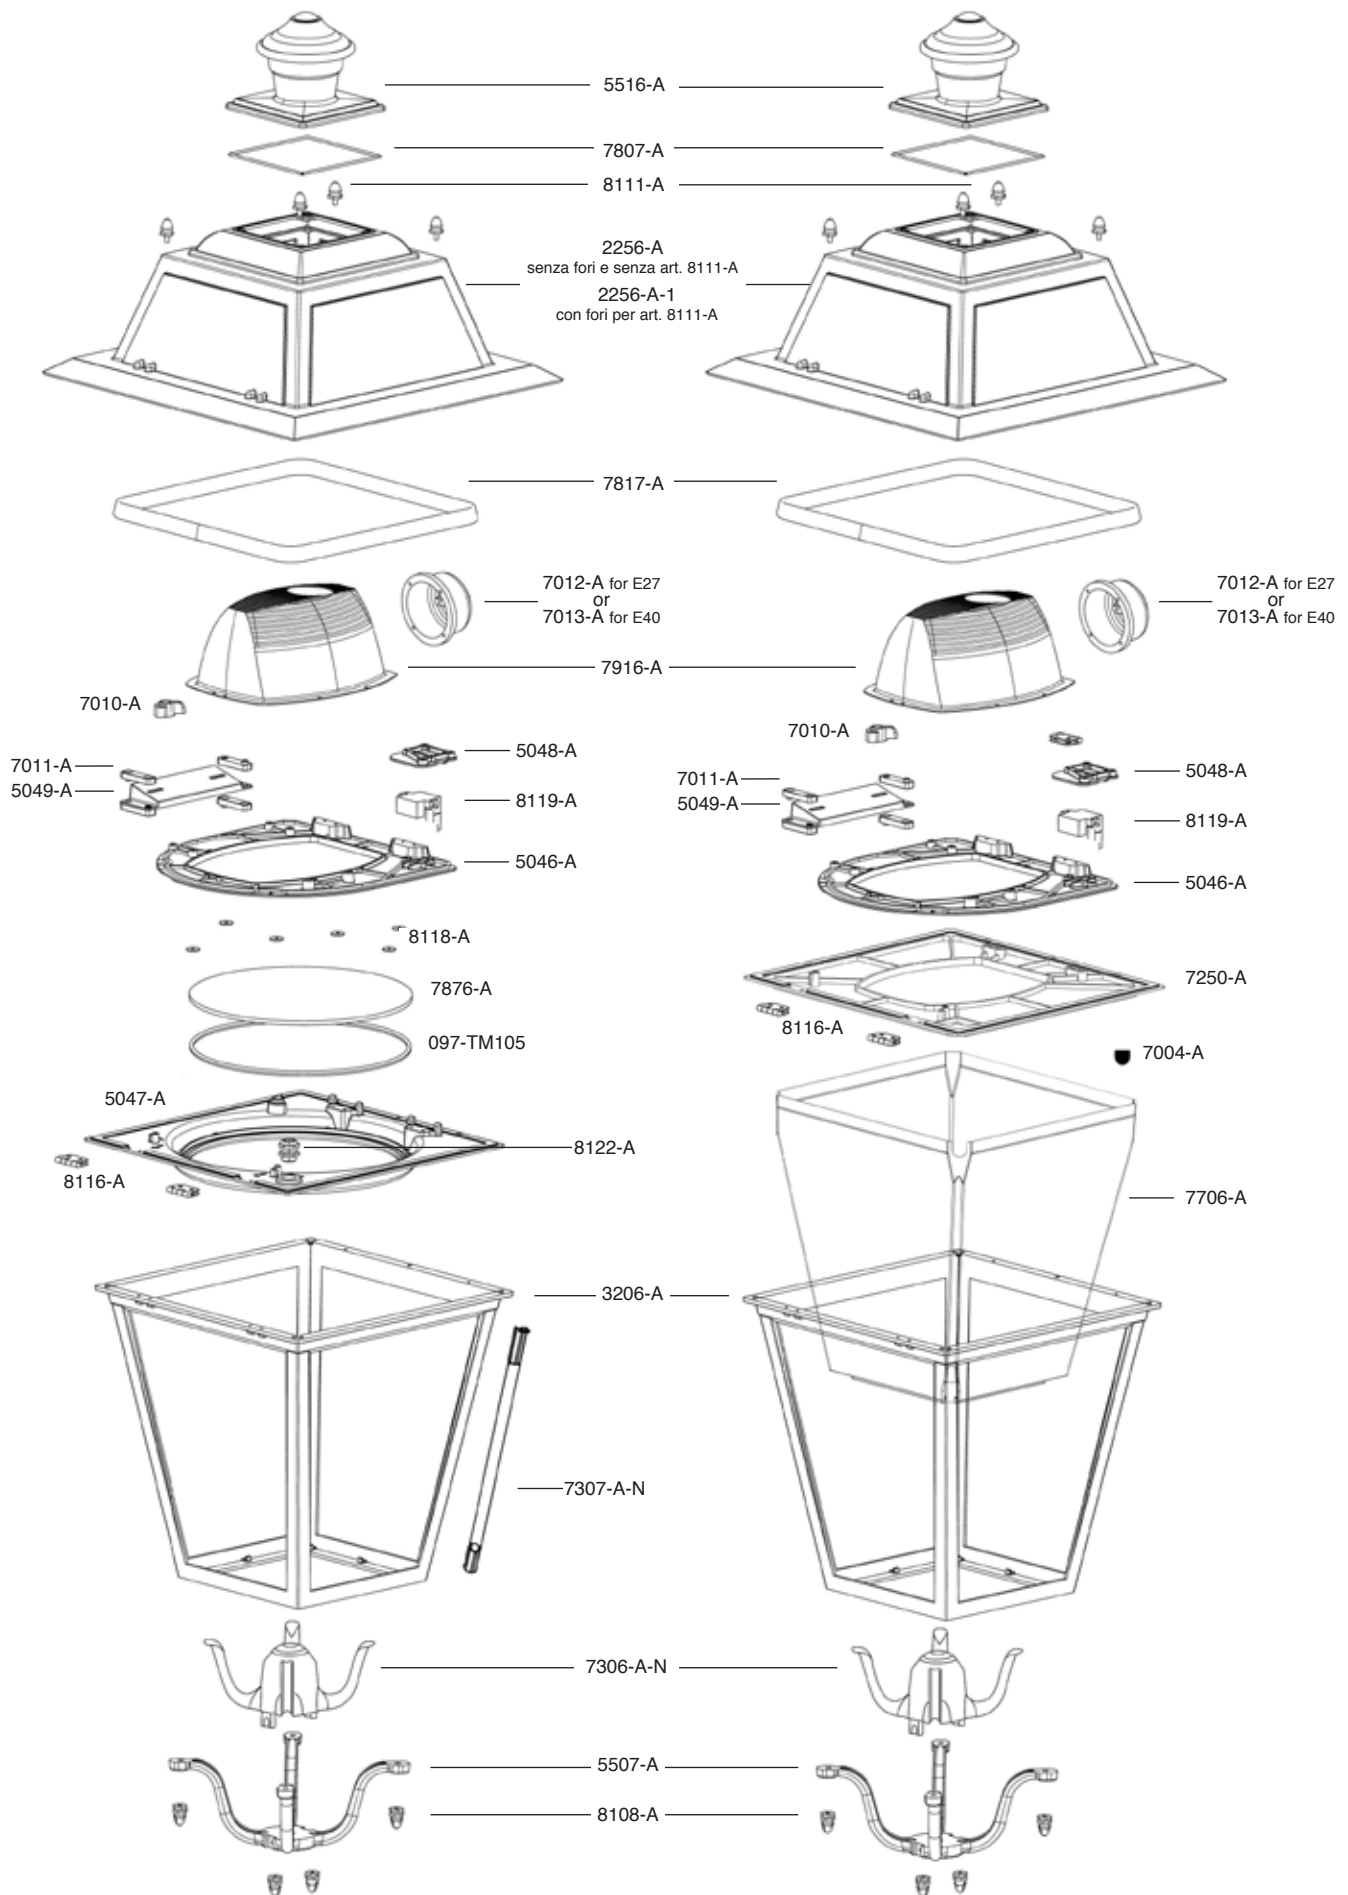

7011-A
Isolanti per piastra
Insulator for plate

F1273-06-046
Kit viti - Screw kit

7307-A-N
Copri filo - Wire cover

8119-A
Spina - Plug

12250-A-100 IP65

MADRID

12250-A-105 IP65