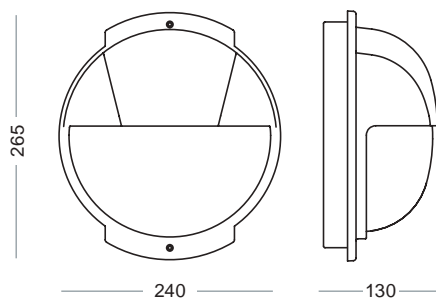

Portalampana E27 - Lampholder E27

**051-0008-B** Bianco - White

**7000-A**

Passacavo per Box Ø21  
Grommet for Box Ø21

**TETI**

**093-012**

**4501-OTT**

**4500-OTT**