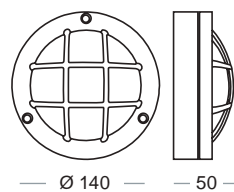

Elettrificazione G9 - G9 electrical system

Elettrificazione GX53 - GX53 electrical system

TRACCIA