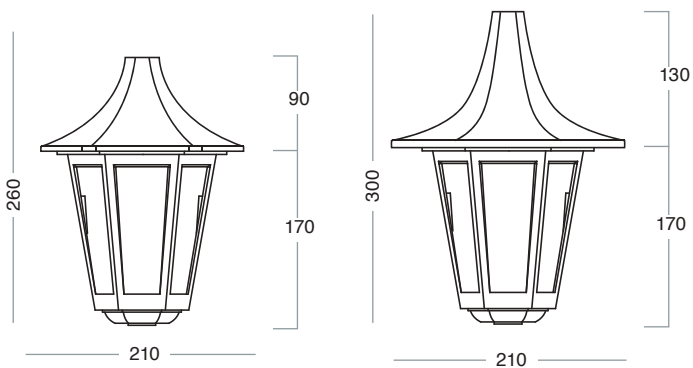

- **7701-A** PC Trasparente - Transparent PC
- **7701-A-O** PC Opale - Opal PC
- **052-0001** Kit vetri trasparenti - Transparent glass kit
- **052-0001-01** Kit vetri satinati - Satined glass kit

- **7421-A** PC Trasparente - Transparent PC for 2401-A
- **7421-A-G** PC Giallo - Yellow PC per 2401-A

- **5591-A**
  Fondello per 7421-A
  Top end for 7421-A

SMALL

D

E

SMALL