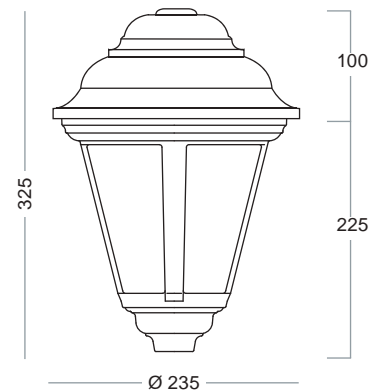

**SMALL**

**A**

**MEDIUM**

**B**

**7451-A** PC Trasparente - Transparent PC

**7451-A-O** PC Opale - Opal PC

Per Globo - For globe Ø 200

**5101-OTT**