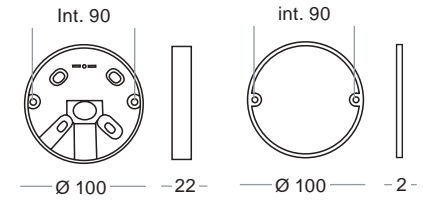

7175-A

Kit box elettrico Ø 65 composto da:
Electric box kit Ø 65 composed by:
n. 1 pcs art. 7000-A
n. 1 pcs art. 7170-A
n. 1 pcs art. 7171-A
n. 2 pcs art. Viti/Screw 5 Mx25
n. 2 pcs art. Dadi/Nuts 5 MA
n. 1 pcs art. Morsetto/Fixing