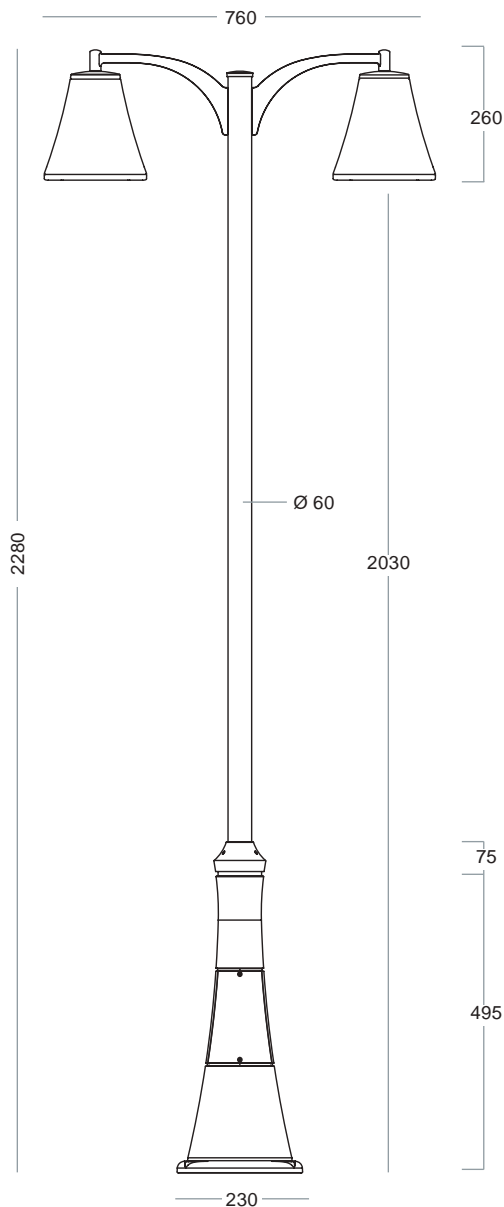

20101-A-1 1 luce - 1 light

20101-A-2 2 luci - 2 lights

20101-A-3 3 luci - 3 lights

Componenti base · Basic components

- N. (1-2-3pcs) pcs art. 5951-A
- N. (1-2-3pcs) pcs art. 7189-A
- N. (1-2-3pcs) pcs art. 2300-A
- N. (1-2-3pcs) pcs art. 7911-A
- N. (1-2-3pcs) pcs art. 7188-A
- N. (1-2-3pcs) pcs art. 5965-A
- N. (1-2-3pcs) pcs art. 7184-A
- N. (1-2-3pcs) pcs art. 7879-A
- N. (1-2-3pcs) pcs art. 5975-A
- N. (1-2-3pcs) pcs art. 1047-A
- N. 1 pcs art. 7311-A-N
- N. 1 pcs art. 6096-A-601/602/603
- N. 1 pcs art. 6057-A
- N. 1 pcs art. 6056-A
- N. 1 pcs art. 6059-A
- N. 1 pcs art. 6058-A