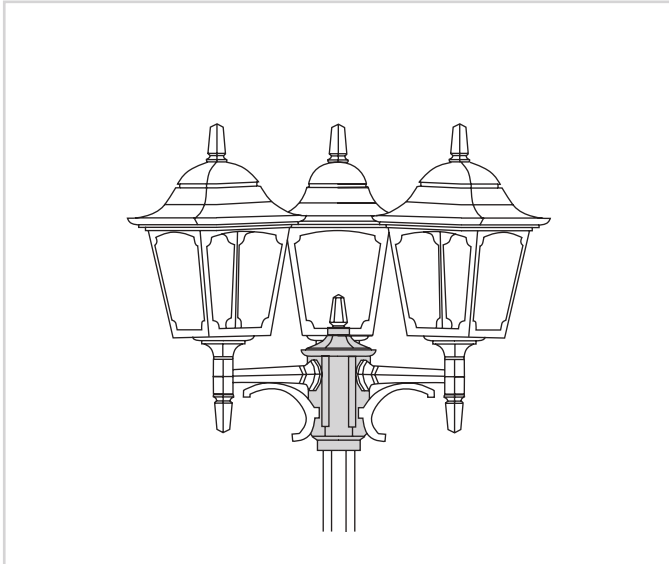

**11607-A-3**  
Centropalo 3 luci  
Center pole 3 lights

**11673-A**  
Raccordo per 11607-A-2 / 11607-A-3  
Joint for 11607-A-2 / 11607-A-3

**11673-A-2**  
Raccordo forato e filettato  
per 11607-A-2 / 11607-A-3  
Joint with thread and holes  
for 11607-A-2 / 11607-A-3