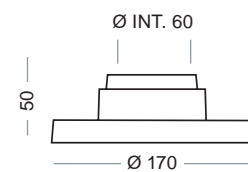

**6023-A**

**6017-A**  
Per tubo Ø 45  
For tube Ø 45

**6018-A**  
Per tubo Ø 60  
For tube Ø 60

**6015-A**  
Tornita Ø est. 54 per tubo Ø 60  
Tuorned ext. Ø 54 for tube Ø 60

**6015-A-1**  
Filetto M56x2  
Thread M56x2