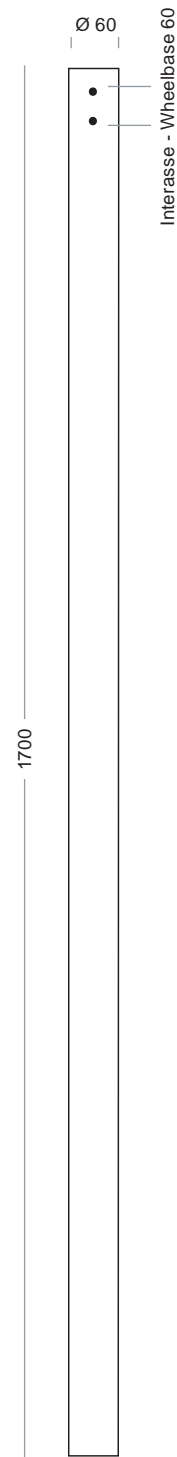

Per - For 1047-A

6096-A-603
3 luci - 3 lights
6096-A-602
2 luci - 2 lights
6096-A-601
1 luce - 1 light