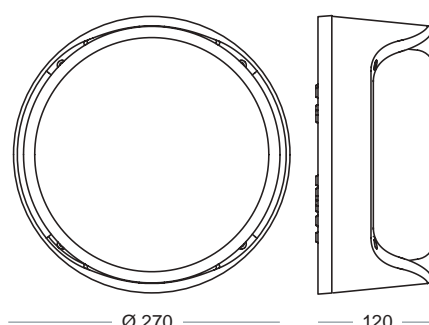

SARIN

B

Senza art. 4112-A
Without art. 4112-A