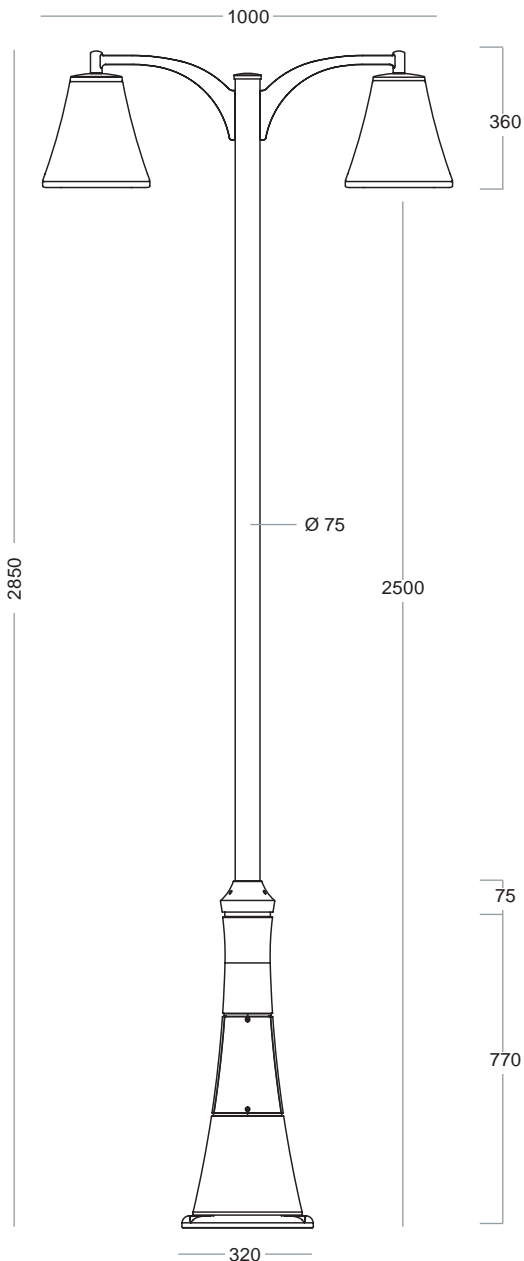

20102-A-1 1 luce - 1 light

20102-A-2 2 luci - 2 lights

20102-A-3 3 luci - 3 lights

componenti base · basic components

- N. (1-2-3pcs) pcs art. 5950-A
- N. (1-2-3pcs) pcs art. 097-TM125
- N. (1-2-3pcs) pcs art. 097-TM120-1
- N. (1-2-3pcs) pcs art. 097-TM105
- N. (1-2-3pcs) pcs art. 7910-A
- N. (1-2-3pcs) pcs art. 5960-A
- N. (1-2-3pcs) pcs art. 7183-A
- N. (1-2-3pcs) pcs art. 7880-A
- N. (1-2-3pcs) pcs art. 5970-A
- N. (1-2-3pcs) pcs art. 1046-A
- N. 1 pcs art. 6037-A
- N. 1 pcs art. 6038-A
- N. 1 pcs art. 6055-A
- N. 1 pcs art. 6053-A-1
- N. 1 pcs art. 6098-A-601/602/603
- N. 1 pcs art. 7312-A-N