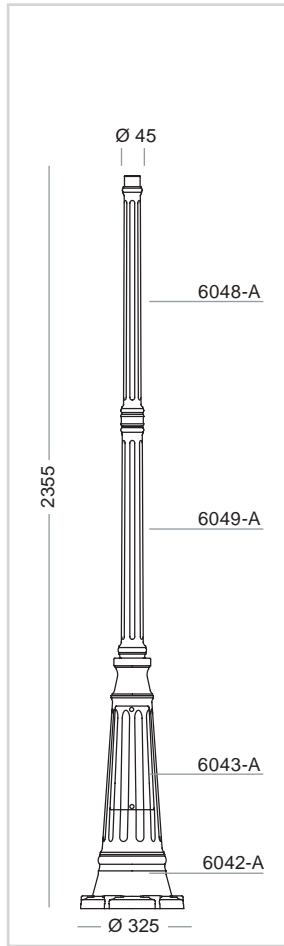

20000-A-038