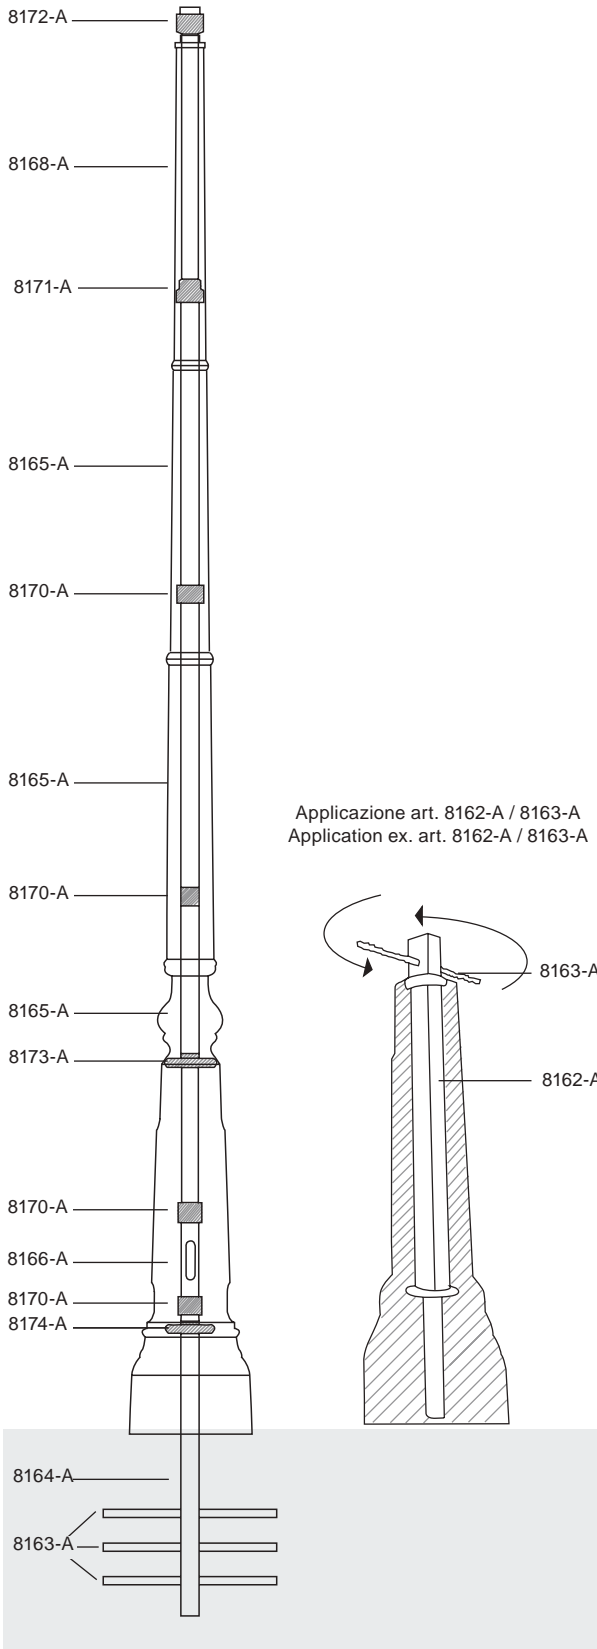

Applicazione art. 8162-A / 8163-A
Application ex. art. 8162-A / 8163-A