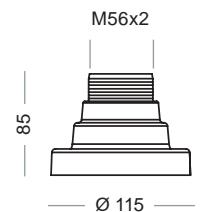

**6023-A**

**6017-A**  
Per tubo Ø 45  
For tube Ø 45

**6018-A**  
Per tubo Ø 60  
For tube Ø 60

**6015-A**  
Tornita Ø est. 54 per tubo Ø 60  
Tuorned ext. Ø 54 for tube Ø 60

**6015-A-1**  
Filetto M56x2  
Thread M56x2