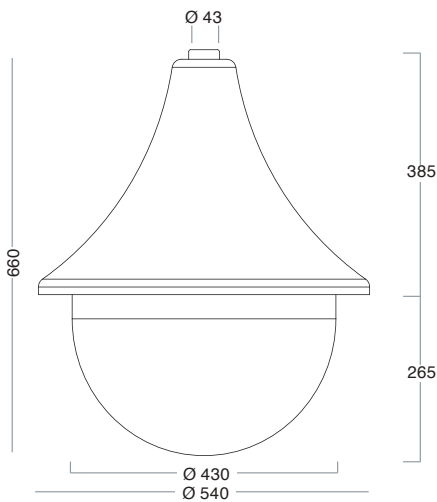

**8115-A**

**8115-A-1**  
**8115-A-2**

**7990-A**

**8117-A**  
Riduzione in ottone per fissaggio (2 pcs)  
Brass fixing accessory (2 pcs)  
NT. 8MA - EST. 20 - 1,5

Tappo per art. 1604-A - Plug for art. 1604-A  
**7311-A-N** Nero - Black  
**7311-A-B** Bianco - White  
**7311-A-A** Antracite - Anthracite