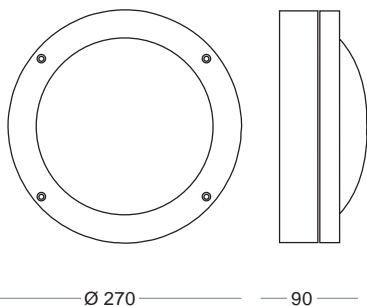

LUNA

Ø 270

90

007