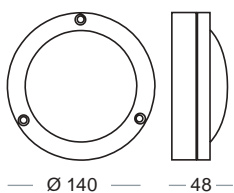

TRACCIA

001