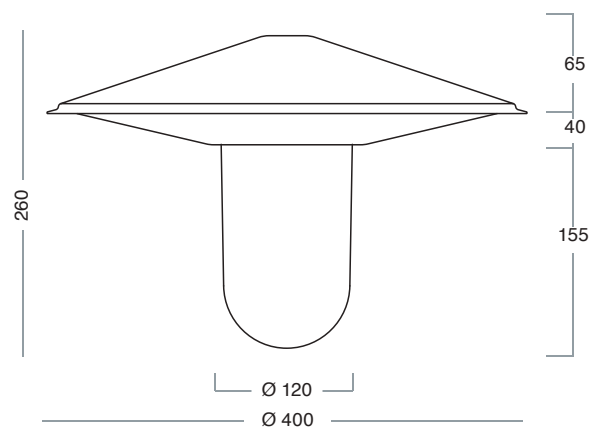

## MEDIUM

A

**2352-A**

**50370-A**  
Rame lucido - Polished copper  
**50370-A-1**  
Rame grezzo - Raw copper

**2350-A**

**50350-A**  
Rame lucido - Polished copper  
**50350-A-1**  
Rame grezzo - Raw copper  
**50350-A-10-B**  
Rame brunito foro 11  
Burnished copper hole 11