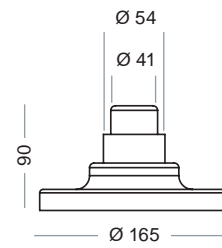

6022-A
Tornita Ø 54 per tubo Ø 60
Tuorned Ø 54 for tube Ø 60