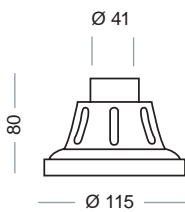

**6023-A**

**6017-A**  
Per tubo Ø 45  
For tube Ø 45

**6018-A**  
Per tubo Ø 60  
For tube Ø 60

**6015-A**  
Tornita Ø est. 54 per tubo Ø 60  
Tuorned ext. Ø 54 for tube Ø 60

**6015-A-1**  
Filetto M56x2  
Thread M56x2