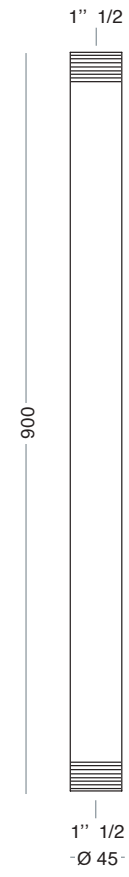

8165-A
Tubo per fissaggio
ferro zincato
Fixing tube zincate iron