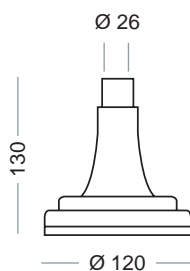

**050-0452**  
Copri-portalampada in ottone  
Lampholder brass cover

**050-0453**  
Copri-portalampada in ottone  
Lampholder brass cover

**6010-OTT**

**6012-OTT**

**2200-OTT**

**2210-OTT**

**3200-OTT**

**7720-A** PC Trasparente - Transparent PC