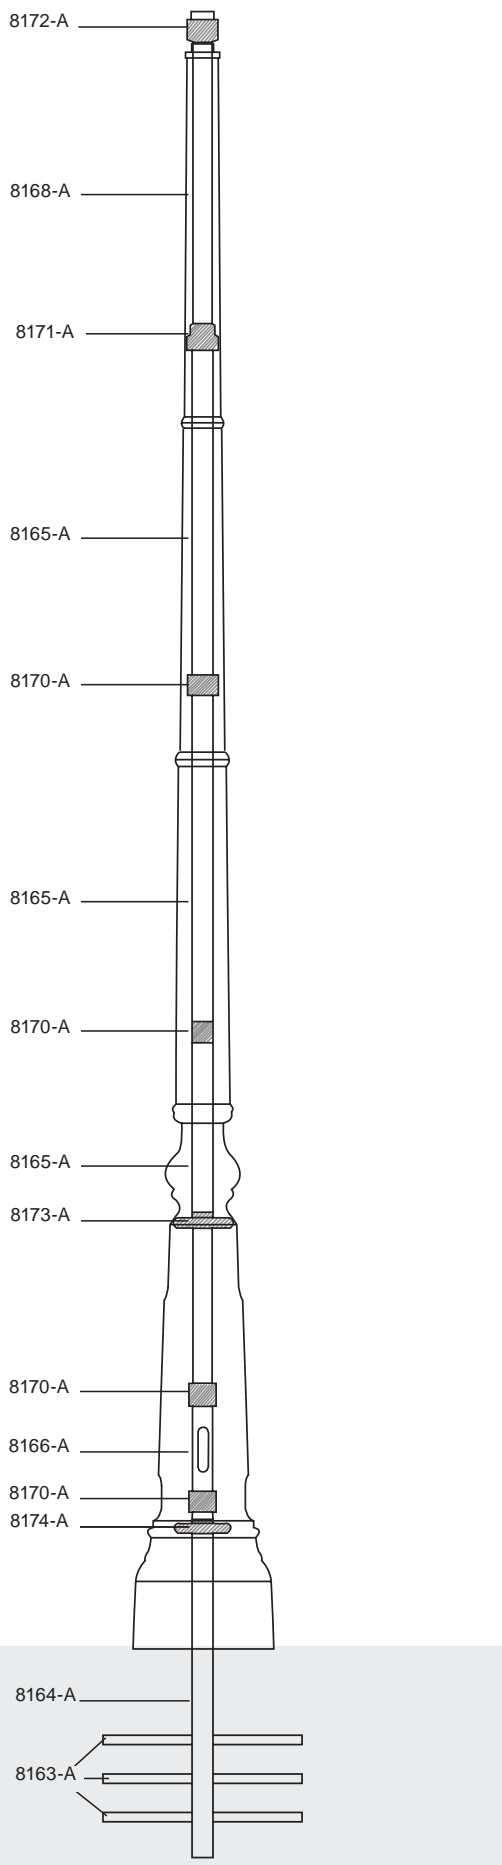

Struttura interna Palo - Internal pole structure