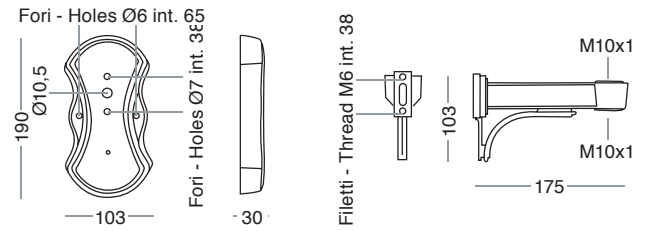

1081-A *Kit 7175-A pag. 29   **1080-A**