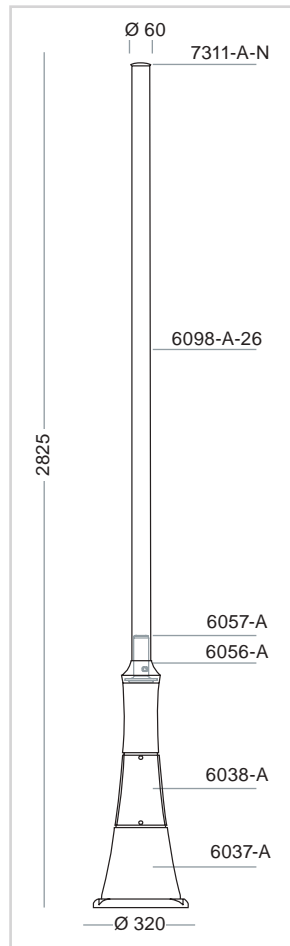

20000-A-062