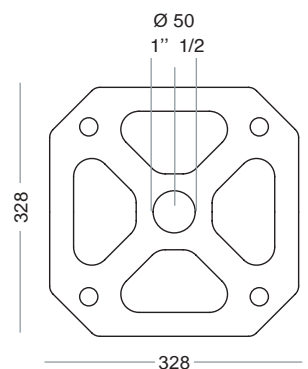

Struttura interna Palo - Internal pole structure