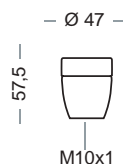

Supporto per E27 - Support E27

**7120-A-N** Nero - Black

**7120-A-B** Bianco - White

Portalampada E27 - Lampholder E27

**051-0008-B** Bianco - White

Portalampada E27 P113- Lampholder E27 P113

**051-0001-B** Bianco - White