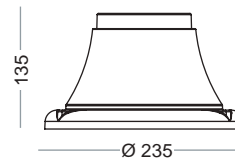

**6036-A**

**5016-A**  
Dima fissaggio per 6036-A  
Fixing accessory for 6036-A

**6094-A-1**  
1 luce - 1 light  
**6094-A**  
0,50mt

**6095-A-1**  
1 luce - 1 light  
**6095-A**  
1mt

**6096-A-3**  
3 luci - 3 lights  
**6096-A-2**  
2 luci - 2 lights  
**6096-A-1**  
1 luce - 1 light  
**6096-A**  
1,7mt