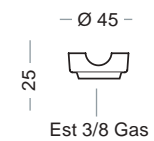

- 1620-A-1

**8145-A**

Piastrina fissaggio vetri  
Glass fixing plate  
art. 2245-A

**5000-A**

**5800-A**

Per tubo - for tube  $\varnothing$  20

**5801-A**

Per tubo - for tube  $\varnothing$  20