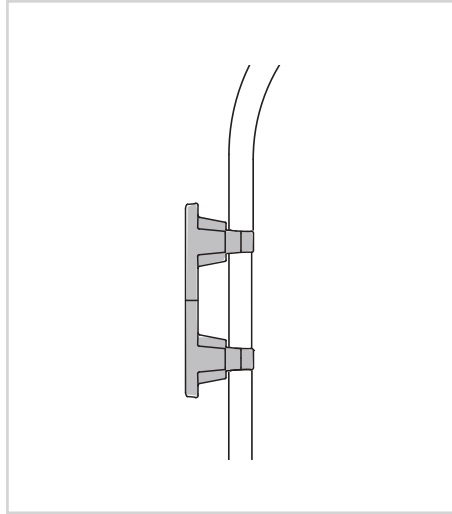

UTILIZZO 1352-A
1352-A USE