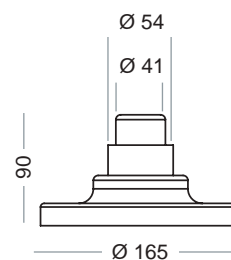

**050-0452**  
Copri-portalampada in ottone  
Lampholder brass cover

**050-0453**  
Copri-portalampada in ottone  
Lampholder brass cover

**6010-OTT**

**6012-OTT**

**2200-OTT**

**2210-OTT**

**3200-OTT**

**7720-A** PC Trasparente - Transparent PC