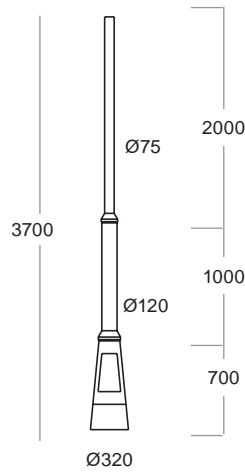

**10092-A**  
Tubo - Tube  
Ø75 x 2000

**10094-A**  
Tubo - Tube  
Ø120 x 2000

**VENTO**

**370**

**371**

**372**

**097-TM030**  
Braccio - Arm

**097-TM010**  
Corpo - Body