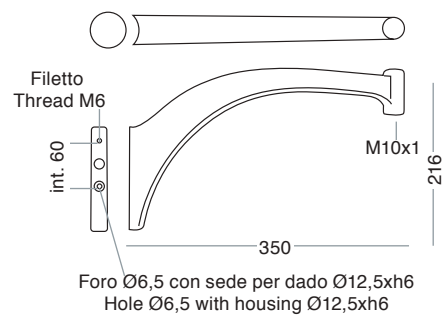

**1038-A**

Placca fissaggio a palo Ø75 il braccio 1036-A  
Plate for fixing art. 1036-A to pole Ø75

**1039-A**

Placca fissaggio a muro art. 1036-A  
Plate for wall fixing art. 1036-A

**1036-A**

**5296-A**

Finale - Finial

**8105-A**

Kit di fissaggio  
Fixing kit

**1047-A-1** Fissaggio a muro - Wall fixing

**1047-A** Per palo Ø60 - For pole Ø60 6096-A-601/602/603

**1046-A-1** Fissaggio a muro - Wall fixing

**1046-A** Per palo Ø75 - For pole Ø75 6098-A-601/602/603