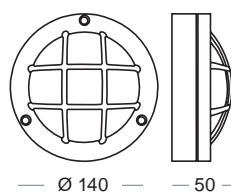

Elettrificazione G9 - G9 electrical system

Elettrificazione GX53 - GX53 electrical system

TRACCIA

001

002

003

004