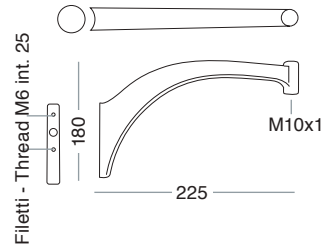

**1038-A**

Placca fissaggio a palo Ø75 il braccio 1036-A  
Plate for fixing art. 1036-A to pole Ø75

**1039-A**

Placca fissaggio a muro art. 1036-A  
Plate for wall fixing art. 1036-A

**1036-A**

**5296-A**

Finale - Finial

**8105-A**

Kit di fissaggio  
Fixing kit

**1047-A-1** Fissaggio a muro - Wall fixing

**1047-A** Per palo Ø60 - For pole Ø60 6096-A-601/602/603

**1046-A-1** Fissaggio a muro - Wall fixing

**1046-A** Per palo Ø75 - For pole Ø75 6098-A-601/602/603