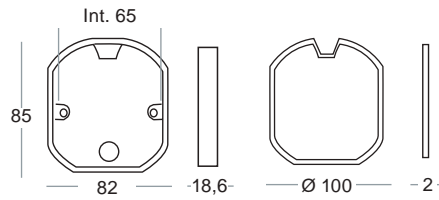

7190-A

7191-A

Kit box elettrico Ø 65 composto da:
Electric box kit Ø 65 composed by:
n. 1 pcs art. 7000-A
n. 1 pcs art. 7170-A
n. 1 pcs art. 7171-A
n. 2 pcs art. Viti/Screw 5 Mx25
n. 2 pcs art. Dadi/Nuts 5 MA
n. 1 pcs art. Morsetto/Fixing

Kit box elettrico per Finance
Electric box kit for Finance
n. 1 pcs art. 7000-A
n. 1 pcs art. 7180-A
n. 1 pcs art. 7181-A
n. 1 pcs art. Morsetto/Fixing

Kit box elettrico Ø 90 composto da:
Electric box kit Ø 90 composed by:
n. 1 pcs art. 7000-A
n. 1 pcs art. 7190-A
n. 1 pcs art. 7191-A
n. 2 pcs art. Viti/Screw M5x30
n. 2 pcs art. Dadi/Nuts M5
n. 1 pcs art. Morsetto/Fixing

Frangiluce 12 parabole
Lightbreak 12 dishes

Frangiluce 6 parabole
Lightbreak 6 dishes