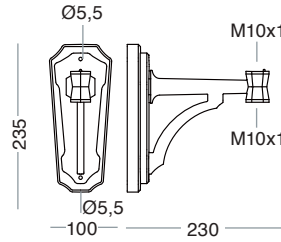

1008-A   **1009-A**