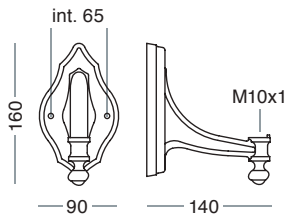

1001-A *Kit 7195-A pag. 29