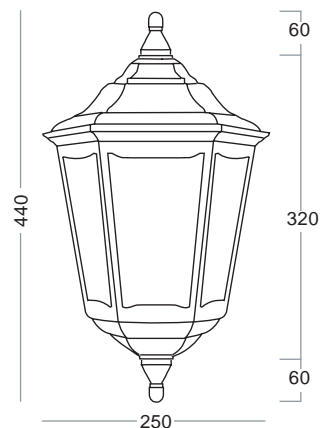

Finale Finial (2 pcs)

099-0552-N Nero - Black

099-0552-V Verde - Green

099-0552-B Bianco - White

7970-A Riflettore - Reflector

099-1000-N Nero - Black

099-1000-V Verde - Green

099-1000-B Bianco - White

099-1100-N Nero - Black

099-1100-V Verde - Green

099-1100-B Bianco - White

099-7000 PC Trasparente - Transparent PC

Portalampada E27 - Lampholder E27

7121-A-N Nero - Black

7121-A-B Bianco - White

Supporto per E27 - Support E27

7120-A-N Nero - Black

7120-A-B Bianco - White

7001-A

Passacavo per Piastra Ø26

Grommet for Plate Ø26

URANO

094-02-004