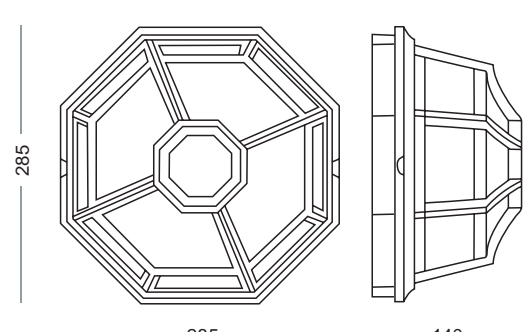

Portalampada E27 - Lampholder E27

7121-A-B Bianco - White

Supporto per E27 - Support E27

7120-A-B Bianco - White

Supporto E27 portalampada ceramici
E27 Support ceramic made lampholder

7100-A-N Nero - Black

Supporto E27 portalampada ceramici
E27 Support ceramic made lampholder

7101-A-N Nero - Black

7101-A-B Bianco - White

Passacavo per Piastra Ø26
Grommet for Plate Ø26

Passacavo per Box Ø21
Grommet for Box Ø21

TABIT

B