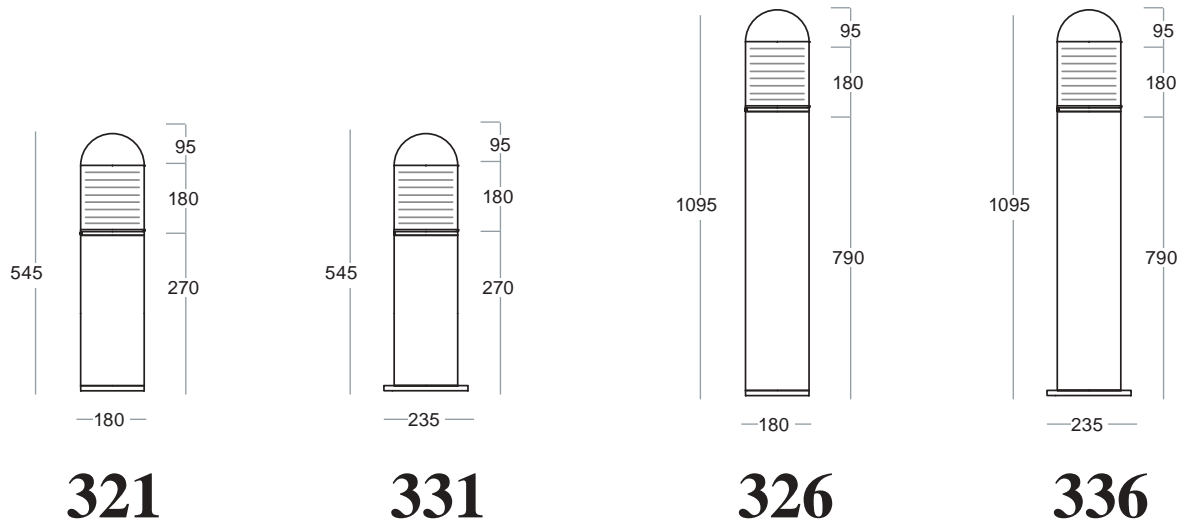

**SILURETTO**

**13350-A**  
Cappello serie Forma  
Cover Forma serie

**13351-A**  
Cappello serie Cupola  
Cover Cupola serie

**13352-A**  
Cappello serie Linea  
Cover Linea serie

H 190mm  
**13358-A**  
PC Trasparente - Transparent PC  
**13358-A-O**  
PC Opale - Opal PC