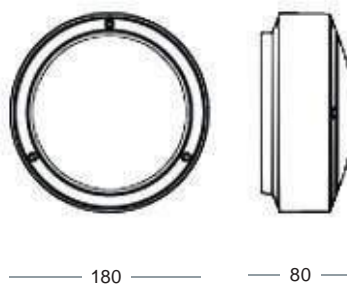

## THULE

**B**

**10121-A**  
Copertura - Cover

**10120-A**  
Corpo - Body

**10123-A**  
Riflettore - Reflector

**10122-A**  
PC Opale - Opal PC

**10124-A**  
Guarnizione - Gasket

**10127-A**  
Confezione minuterie - Small parts kit