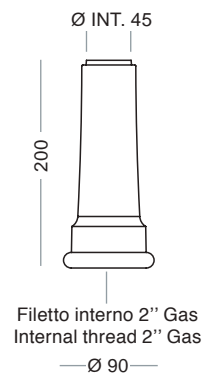

5676-A

Centrale per fissaggio
Lamp post - Arm fixing accessory

5676-A-1

Centrale per fissaggio 1 luce
Lamp post - Arm fixing accessory 1 light

5676-A-2

Centrale per fissaggio 2 luci
Lamp post - Arm fixing accessory 2 lights

5676-A-3

Centrale per fissaggio 3 luci
Lamp post - Arm fixing accessory 3 lights

5676-A-4

Centrale per fissaggio 4 luci
Lamp post - Arm fixing accessory 4 lights