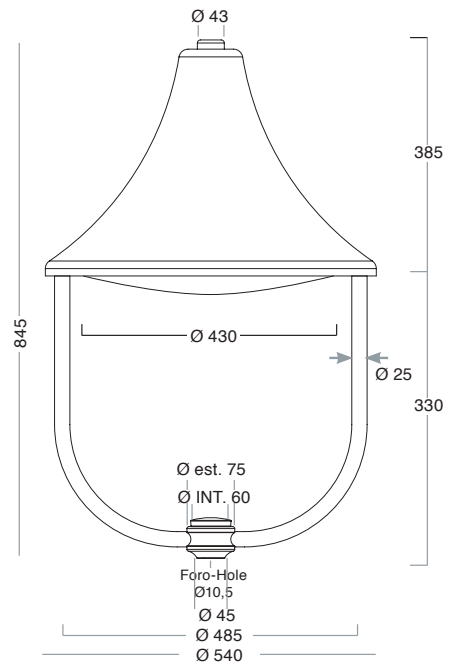

Standard

1. Componenti - Components
   N. 1 pcs art. 2355-A
   N. 1 pcs art. 5905-A
   N. 1 pcs art. 7130-A
   N. 1 pcs art. 12350-A-1000

Per diffusore in policarbonato - For polycarbonate diffusor
N. 1 pcs 7395-A

Per vetro - For glass:
N. 1 pcs art. 7870-A-O - 7870-A-T

Con optional - With optional

1. Componenti - Components
   N. 1 pcs art. 2355-A
   N. 1 pcs art. 5905-A-2
   N. 1 pcs art. 7130-A
   N. 1 pcs art. 12350-A-1000
   N. 1 pcs art. 7311-A-N / -B / -A
   N. 1 pcs art. 1604-A
   N. 2 pcs art. 8117-A

Per diffusore in policarbonato - For polycarbonate diffusor
N. 1 pcs 7395-A

Per vetro - For glass:
N. 1 pcs art. 7870-A-O - 7870-A-T