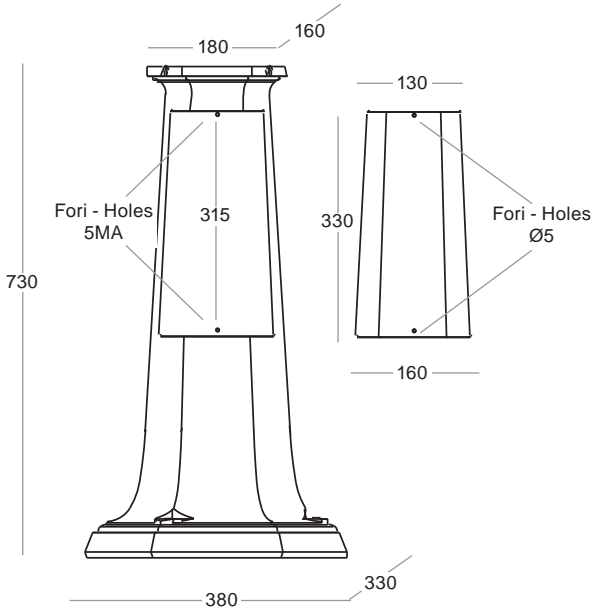

Utilizzo Tubi Ambiente - Ambiente Poles Use

050-0451	241	052-0025	87	099-0023-B	282	099-0532-N	266
050-0452	241	052-0025-01	87	099-0023-G	282	099-0532-V	266
050-0453	241	052-0026	47	099-0023-N	282	099-0542-B	266
051-0001-B	130	052-0026-01	47	099-0024-B	283	099-0542-N	266
051-0002-B	132	052-0027	89-90	099-0025-B	282	099-0542-V	266
051-0002-N	132	052-0311	294	099-0025-G	282	099-0550-B	268
051-0003-B	130	052-0312	294	099-0025-N	282	099-0550-N	268
051-0003-N	130	052-0321	292	099-0102-B	266	099-0550-V	268
051-0004-B	131	052-0321-01	292	099-0102-N	266	099-0552-B	274-275
051-0004-N	131	053-091-PL26	281	099-0102-V	266	099-0552-N	274-275
051-0005-B	132	097-DL01	122	099-0112-B	266	099-0552-V	274-275
051-0005-N	132	097-DL02	24	099-0112-N	266	099-0560-B	268
051-0006-B	131	097-DL08	137	099-0112-V	266	099-0560-N	268
051-0006-N	131	097-SA070	224-225	099-0202-B	271	099-0560-V	268
051-0007-B	131	097-TM010	224	099-0202-N	271	099-0580-N	281
051-0007-N	131	097-TM011	224	099-0202-V	271	099-0600-B	267
051-0008-B	100-101-102 104-105	097-TM012	224	099-0212-B	270	099-0600-N	267
051-0009-B	132	097-TM013	224	099-0212-N	270	099-0600-V	267
051-0009-N	132	097-TM014	224	099-0212-V	270	099-0610-B	267
051-0011-B	132	097-TM015	224	099-0222-B	273	099-0610-N	267
051-0011-N	132	097-TM030	224	099-0222-N	273	099-0610-V	267
051-0076	130-182-183 184-185	097-TM040	225	099-0222-V	273	099-0615-B	268
052-0001	51-55-244	097-TM041	225	099-0232-B	273	099-0615-N	268
052-0001-01	51-55-244	097-TM042	225	099-0232-B-1	273	099-0615-V	268
052-0002	57	097-TM043	225	099-0302-B	271	099-0620-B	268
052-0002-01	57	097-TM044	225	099-0302-N	271	099-0620-N	268
052-0003	53-58	097-TM045	225	099-0302-V	271	099-0620-V	268
052-0003-01	53-58	097-TM046	225	099-0312-B	270	099-0625-B	268
052-0004	59	097-TM047	225	099-0312-N	270	099-0625-N	268
052-0004-01	59	097-TM060	225	099-0312-V	270	099-0625-V	268
052-0005	50-244-245	097-TM070	224-225	099-0400-B	276	099-0650-B	267
052-0005-01	50-244-245	097-TM070-N	224-225	099-0400-N	276	099-0650-N	267
052-0006	52	097-TM075	224-225	099-0400-V	276	099-0650-V	267
052-0006-01	52	097-TM080	224-225	099-0401-B	276	099-0660-B	267
052-0007	36-242	097-TM080-N	224-225	099-0401-N	276	099-0660-N	267
052-0007-01	36-242	097-TM090	224-225	099-0401-V	276	099-0660-V	267
052-0008	37-38-243	097-TM105	48-187-230	099-0410-O	276	099-0701-B	267
052-0008-01	37-38-243	097-TM120	187-230	099-0411-O	276	099-0701-N	267
052-0009	41-292	097-TM125	186-187-230	099-0420-B	276	099-0701-V	267
052-0009-01	41-292	099-0001	266	099-0420-N	276	099-0702-B	267
052-0010	43	099-0002	266	099-0420-V	276	099-0702-N	267
052-0010-01	43	099-0004	284-285	099-0421-B	276	099-0702-V	267
052-0011	45	099-0006	284-285	099-0421-N	276	099-0703-B	267
052-0011-01	45	099-0007-G	284-285	099-0421-V	276	099-0703-N	267
052-0014	91	099-0007-N	284-285	099-0430	276	099-0703-V	267
052-0014-01	91	099-0008-G	284-285	099-0431	276	099-0705-B	267
052-0015	85-250	099-0008-N	284-285	099-0440-B	277	099-0705-N	267
052-0015-01	85-250	099-0009-G	284-285	099-0440-N	277	099-0705-V	267
052-0016	93	099-0009-N	284-285	099-0440-V	277	099-0710-B	267-267
052-0016-01	93	099-0010	266	099-0450-B	277	099-0710-N	267-267
052-0018	83-84-249	099-0011	266	099-0450-N	277	099-0710-V	267-267
052-0018-01	83-84-249	099-0015	266	099-0450-V	277	099-0925-B	272
052-0021	43	099-0017	284-285	099-0500-B	268	099-0925-N	272
052-0021-01	43	099-0020-B	282	099-0500-N	268	099-0925-V	272
052-0022	45	099-0020-G	282	099-0500-V	268	099-1000-B	275
052-0022-01	45	099-0020-N	282	099-0501-B	268	099-1000-N	275
052-0023	41	099-0021-B	282	099-0501-N	268	099-1000-V	275
052-0023-01	41	099-0021-G	282	099-0501-V	268	099-1010-B	274
052-0024	84	099-0021-N	282	099-0522-B	273	099-1010-N	274
052-0024-01	84	099-0022-B	282	099-0522-N	273	099-1010-V	274
		099-0022-G	282	099-0522-V	273	099-1020-B	278
		099-0022-N	282	099-0532-B	266	099-1020-G	278