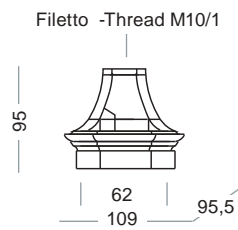

11680-A

Terminale per tubo esagonale 50mm
Tube top end for pole 50mm

11681-A

Raccordo - Connection

5670-A

Giunto - Joint