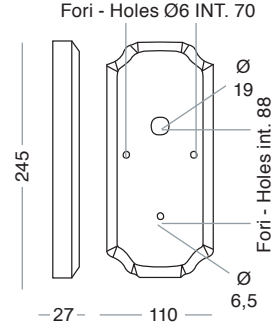

Per For
1023-A/1035-A/1035-A-1/1056-A