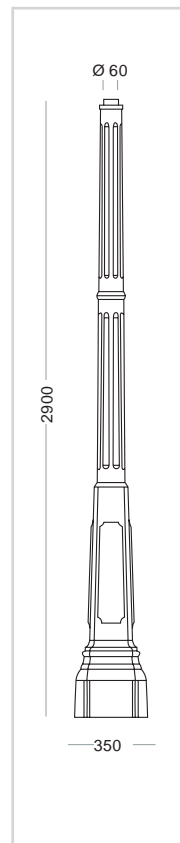

Struttura interna per fissaggio palo
Pole Assembly: Internal fixing structure

20300-A-005