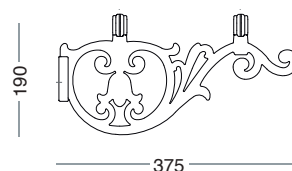

5297-A

Finale - Finial