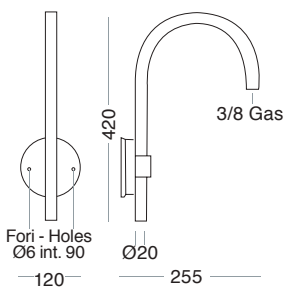

**1038-A**

Placca fissaggio a palo Ø75 il braccio 1036-A  
Plate for fixing art. 1036-A to pole Ø75

**1039-A**

Placca fissaggio a muro art. 1036-A  
Plate for wall fixing art. 1036-A

**1036-A**

**5296-A**

Finale - Finial

**8105-A**

Kit di fissaggio  
Fixing kit

**1047-A-1** Fissaggio a muro - Wall fixing

**1047-A** Per palo Ø60 - For pole Ø60 6096-A-601/602/603

**1046-A-1** Fissaggio a muro - Wall fixing

**1046-A** Per palo Ø75 - For pole Ø75 6098-A-601/602/603

**1045-A**

**097-DL02**

**1600-A** H400 x L230  
**1610-A** H460 x L230

**1051-A** \*Kit 7195-A pag. 29

**1052-A**

**1351-A**

**1050-A**

**1068-A** Fissaggio a muro - Wall fixing

**1069-A** Fissaggio a muro - Wall fixing

**1066-A** Per palo - For pole

**1064-A** Per palo - For pole

Per / For 1067-A

**1616-A**

Tubo - Tube L400 mm

**1617-A**

Tubo - Tube L500 mm