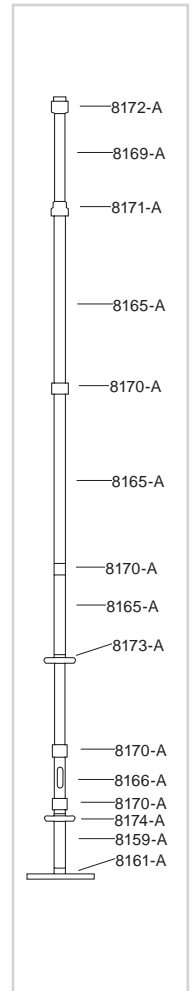

20300-A-018