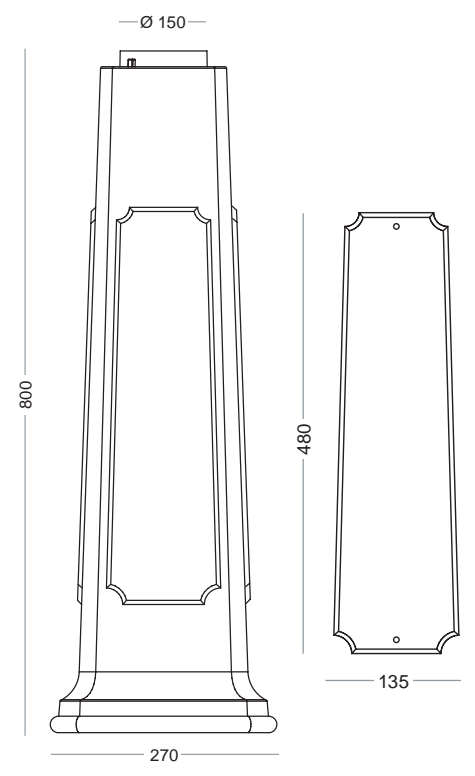

Struttura esterna Palo - External pole structure