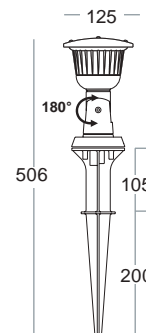

Componenti per Paletti - Nanetto - Picchetto
Components for Poles - Small Post - Picket

ALFA

270
271

268

269