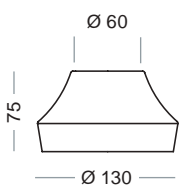

6057-A

Per tubo liscio Ø 60
For smooth tube Ø 60