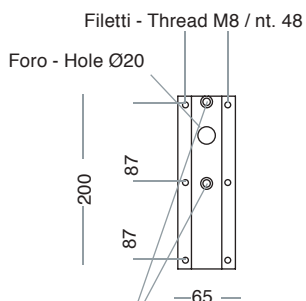

Fori Ø8,5 int. 94 per fissaggio
su centro palo 5075-A o placca 1027-A
Holes Ø8,5 int. 94 for center pole fixing
5075-A or plate 1027-A