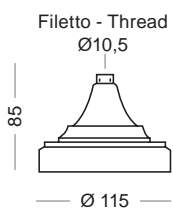

6010-A *Box 7195-A pag. 29