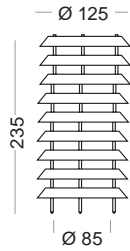

9994-A
Frangiluce con 9 parabole
Lightbreak with 9 dishes