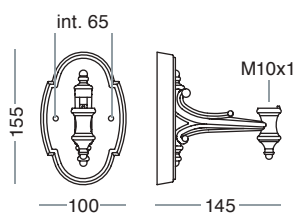

1031-A *Kit 7195-A pag. 29