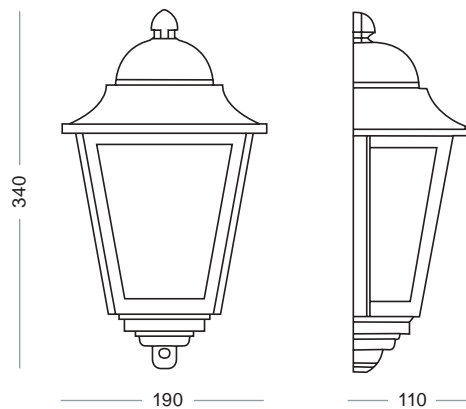

7122-A-B Bianco - White

7105-A-B Bianco - White

Grommet for Box Ø21

AGAVE

093-108