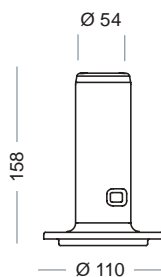

Per tubo liscio Ø 60
For smooth tube Ø 60

6055-A

Per tubo liscio Ø 75
For smooth tube Ø 75

Esempi - Examples