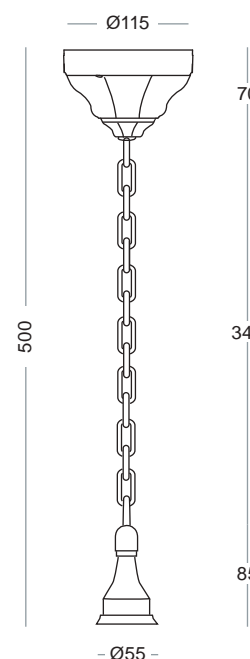

*Box 7195-A pag. 29

- **099-2003-N** Nero - Black
- **099-2003-V** Verde - Green
- **099-2003-B** Bianco - White