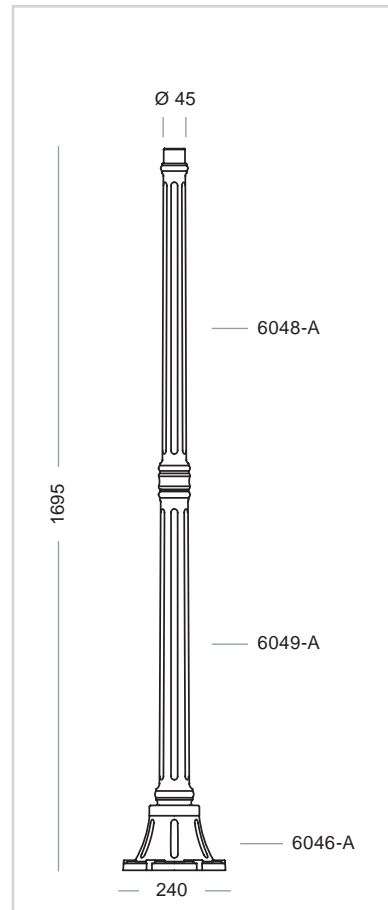

2000-A-018