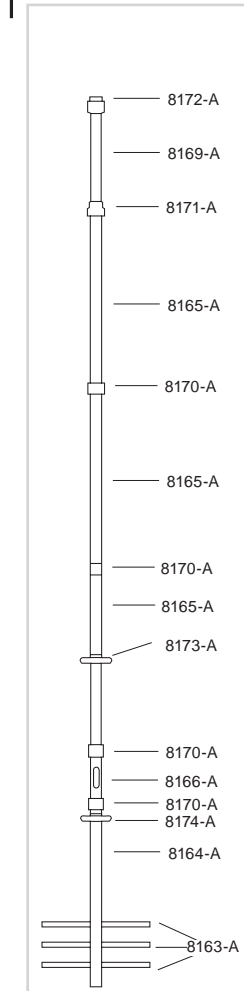

20300-A-013