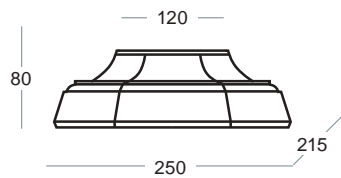

11514-A
Dima di fissaggio 11640-A
Fixing accessory 11640-A