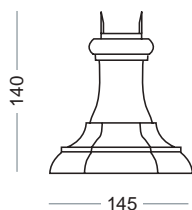

Centropalo 1 luce
1 light center pole cover
099-0701-N Nero - Black
099-0701-V Verde - Green
099-0701-B Bianco - White

Centropalo 3 luci
3 lights centre pole
099-0703-N Nero - Black
099-0703-V Verde - Green
099-0703-B Bianco - White

Centropalo 2 luci
2 lights centre pole
099-0702-N Nero - Black
099-0702-V Verde - Green
099-0702-B Bianco - White

Base - Base
099-0600-N Nero - Black
099-0600-V Verde - Green
099-0600-B Bianco - White