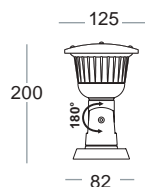

Copertura per tubo - Tube cover

Tubo - Tube 500mm

Tubo - Tube 900mm

Giunto per attacco a corpo lampada
Joint for connection at lamp body

Giunto per attacco a 10170-A
Joint for connection at 10170-A

Piastra di fissaggio - Fixing plate

Picchetto - Picket

Base per - Base for 10175-A / 10176-A

GAMMA

260
261

258

259