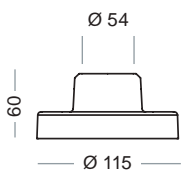

6022-A-1
Filetto - Thread M60x3
097-DL08
Filetto - Thread 55x1,5