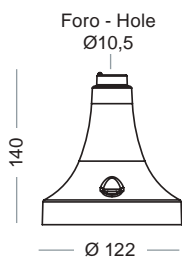

6011-A *Box 7195-A pag. 29