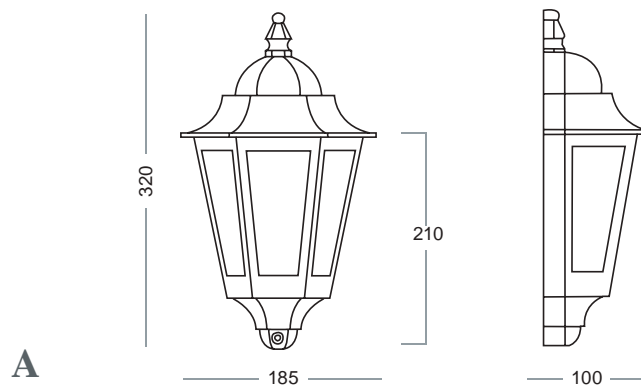

Supporto E14 - Supporto E14  
**7105-A-N** Nero - Black  
**7105-A-B** Bianco - White

**7000-A**  
 Passacavo per Box Ø21  
 Grommet for Box Ø21

**SMALL**

2600-A

3600-A

3601-A

3602-A

Portalampada E27 - Lampholder E27