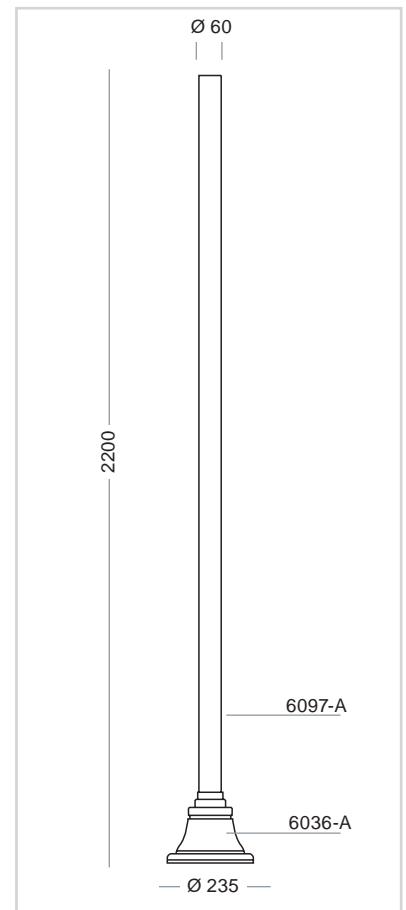

20000-A-068