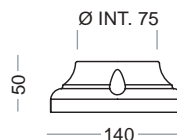

**6106-A**  
Per 4 mt - For 4 mt  
Per 5 mt - For 5 mt  
Per 6 mt - For 6 mt

**6107-A**

**6027-A** Ø INT. 75  
Giunto per - Joint for  
6223-A / 6224-A / 6225-A

**6028-A** Ø INT. 75  
Anello per - Ring for  
6223-A / 6224-A / 6225-A