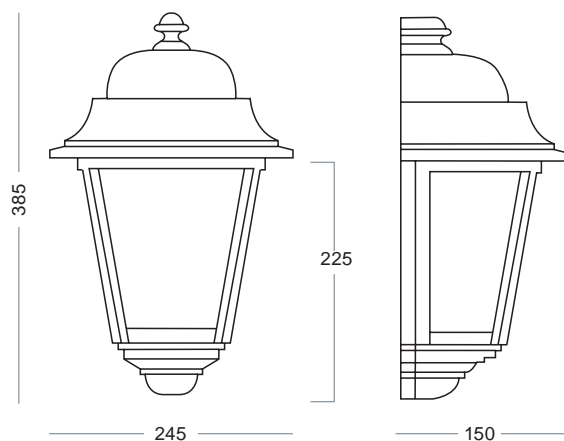

052-0018 Kit vetri traspar. - Transp. glass kit

7121-A-B Bianco - White

7120-A-B Bianco - White

7110-A-N Nero - Black

7110-A-B Bianco - White

AGAVE

093-109