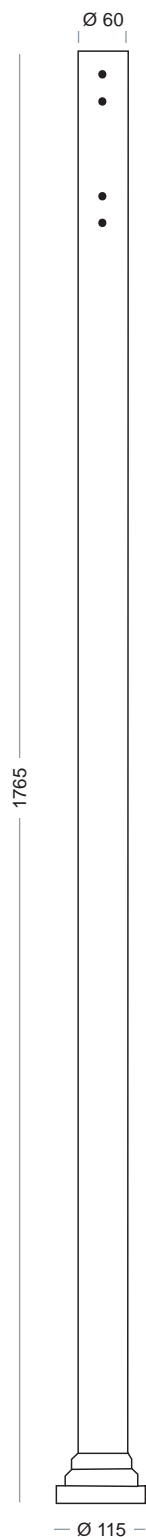

**6036-A**

**5016-A**  
Dima fissaggio per 6036-A  
Fixing accessory for 6036-A

**6094-A-1**  
1 luce - 1 light  
**6094-A**  
0,50mt

**6095-A-1**  
1 luce - 1 light  
**6095-A**  
1mt

**6096-A-3**  
3 luci - 3 lights  
**6096-A-2**  
2 luci - 2 lights  
**6096-A-1**  
1 luce - 1 light  
**6096-A**  
1,7mt