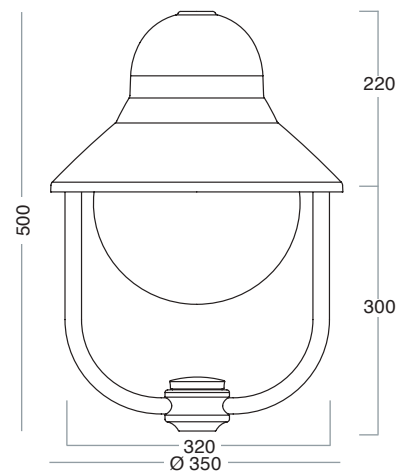

Con art. 5904-A-2 - With art. 5904-A-2

E