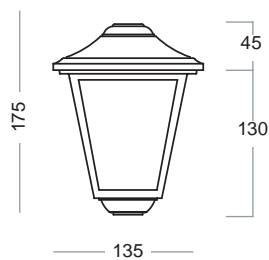

052-0007 Kit vetri trasparenti - Transparent glass kit

052-0007-01 Kit vetri satinati - Satined glass kit

MIGNON

A