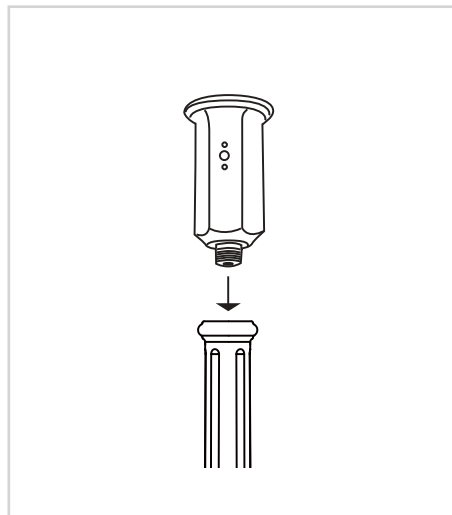

UTILIZZO 6084-A
6084-A USE