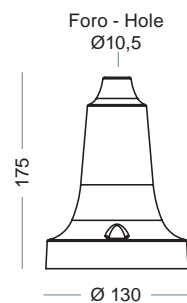

6024-A *Box 7195-A pag. 29