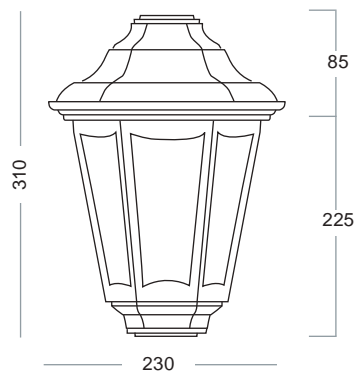

## URANO

**7452-A** PC Trasparente - Transparent PC

**7452-A-O** PC Opale - Opal PC

Per Globo Ø 250 - For globe Ø 250

**099-0925-N** Nero - Black

**099-0925-V** Verde - Green

**099-0925-B** Bianco - White

Portalampada E27 - Lampholder E27