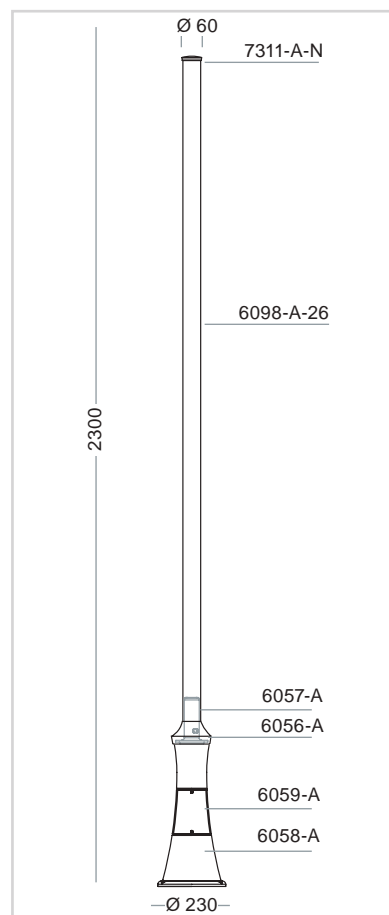

20000-A-065