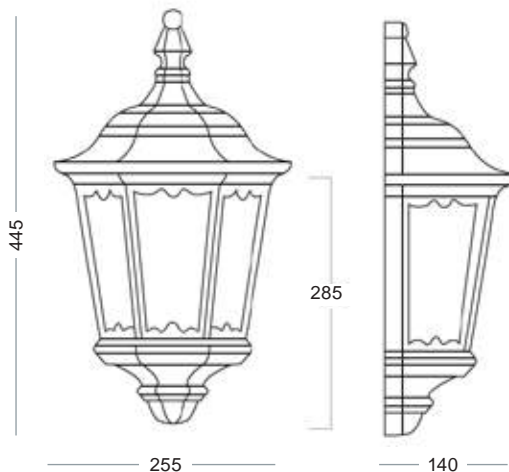

052-0016 Kit vetri traspar. - Transp. glass kit

7121-A-B Bianco - White

7120-A-B Bianco - White

7100-A-N Nero - Black

7101-A-N Nero - Black

7101-A-B Bianco - White

HYDRA

A