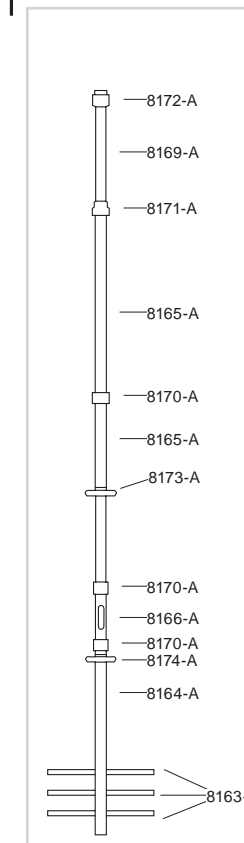

20300-A-015