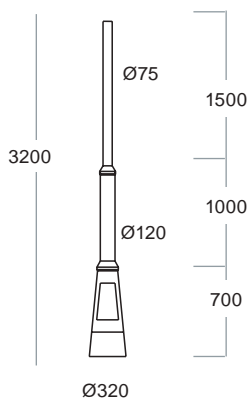

10092-A
Tubo - Tube
Ø75 x 2000

10094-A
Tubo - Tube
Ø120 x 2000

VENTO

370

371

372