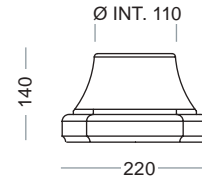

6101-A
Base parte superiore
Base above part