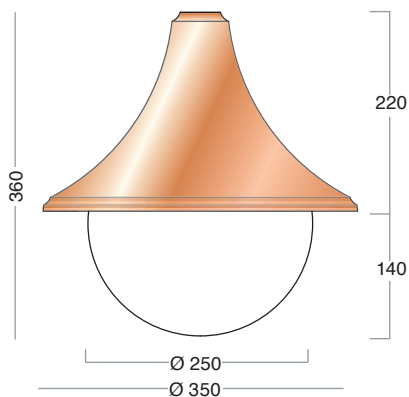

MEDIUM

Con art. 5904-A - With art. 5904-A

D