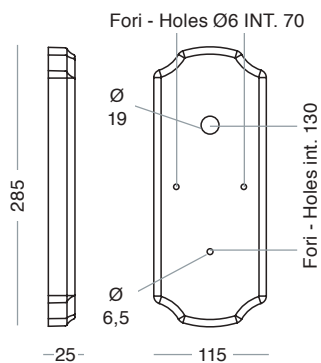

1029-A *Kit 7145-A pag. 29