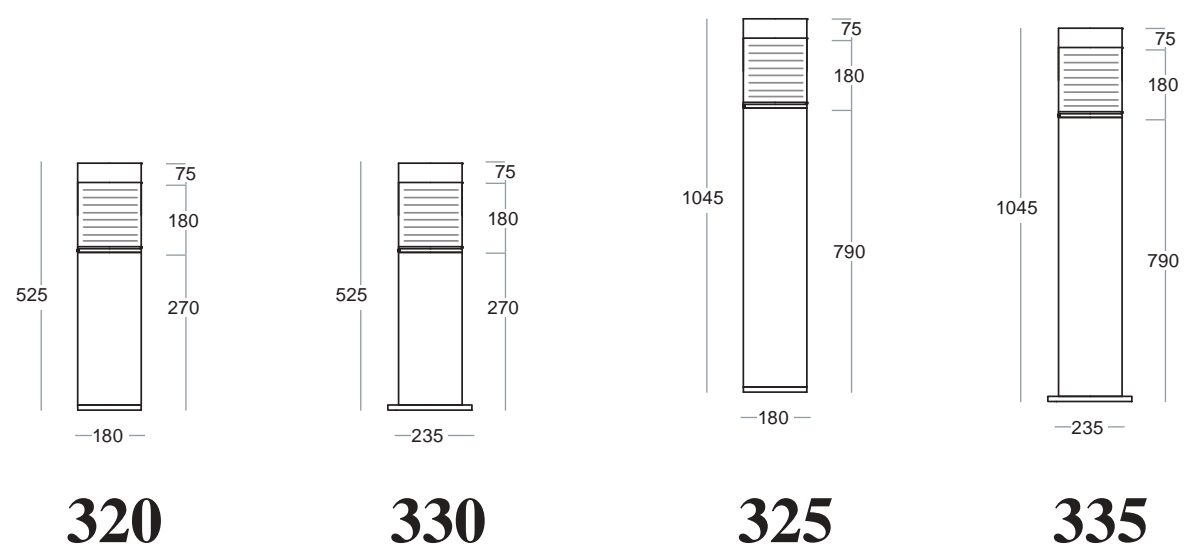

**SILURETTO**

**13350-A**  
Cappello serie Forma  
Cover Forma serie

**13351-A**  
Cappello serie Cupola  
Cover Cupola serie

**13352-A**  
Cappello serie Linea  
Cover Linea serie

H 190mm  
**13358-A**  
PC Trasparente - Transparent PC  
**13358-A-O**  
PC Opale - Opal PC