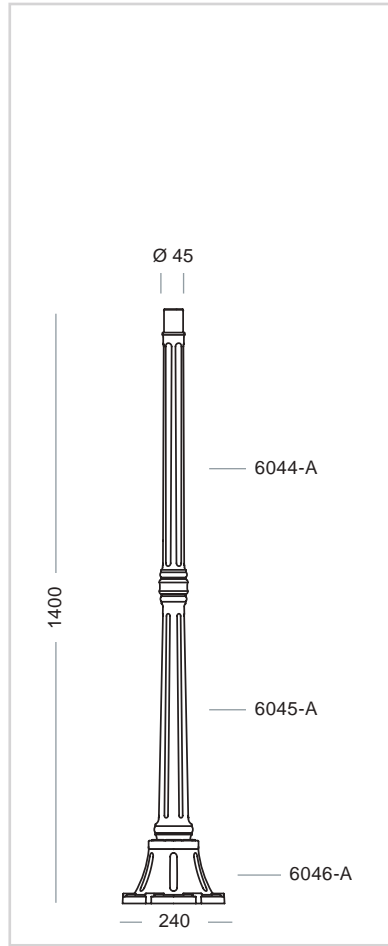

2000-A-013