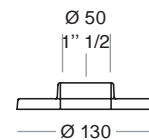

Struttura interna Palo - Internal pole structure