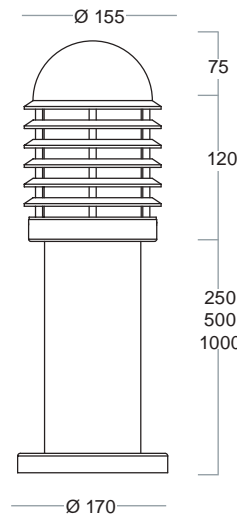

**F1273-02-022**  
Dadi - Nut - 2 pcs  
Inox M4

**9208-A-20** 9204-A-1+9205-A+6098-A-53 Ø170 x H250

**9209-A-20** 9204-A-1+9205-A+6098-A-54 Ø170 x H500

**9210-A-20** 9204-A-1+9205-A+6098-A-55 Ø170 x H1000