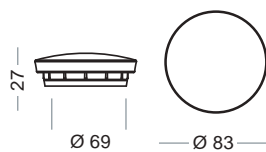

Terminale in alluminio per palo Ø 75
Aluminium top end finial for pole Ø 75

5678-A Alluminio - Aluminium