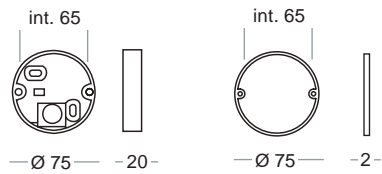

7180-A

7181-A

Kit box elettrico Ø 65 composto da:
Electric box kit Ø 65 composed by:
n. 1 pcs art. 7000-A
n. 1 pcs art. 7170-A
n. 1 pcs art. 7171-A
n. 2 pcs art. Viti/Screw 5 Mx25
n. 2 pcs art. Dadi/Nuts 5 MA
n. 1 pcs art. Morsetto/Fixing

Kit box elettrico per Finance
Electric box kit for Finance
n. 1 pcs art. 7000-A
n. 1 pcs art. 7180-A
n. 1 pcs art. 7181-A
n. 1 pcs art. Morsetto/Fixing

Kit box elettrico Ø 90 composto da:
Electric box kit Ø 90 composed by:
n. 1 pcs art. 7000-A
n. 1 pcs art. 7190-A
n. 1 pcs art. 7191-A
n. 2 pcs art. Viti/Screw M5x30
n. 2 pcs art. Dadi/Nuts M5
n. 1 pcs art. Morsetto/Fixing

Frangiluce 12 parabole
Lightbreak 12 dishes

Frangiluce 6 parabole
Lightbreak 6 dishes