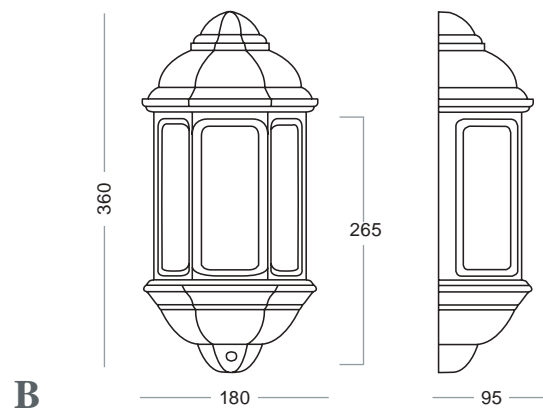

7101-A-N Nero - Black
7101-A-B Bianco - White

CASSIOPEA

A

B