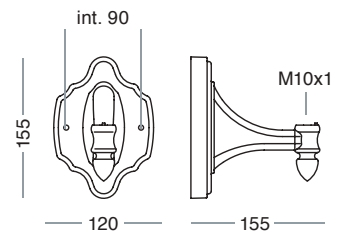

1002-A *Kit 7195-A pag. 29