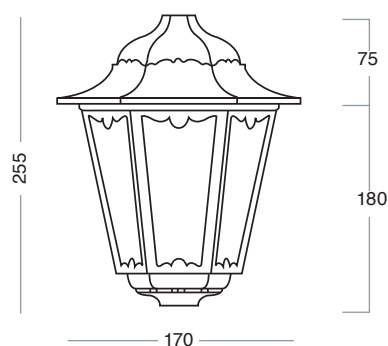

052-0001 Kit vetri trasparenti - Transparent glass kit

052-0001-01 Kit vetri satinati - Satined glass kit

SMALL

B