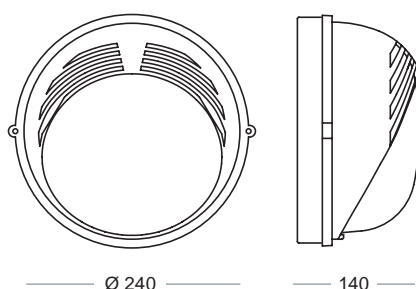

CASTOR

DENEb

A