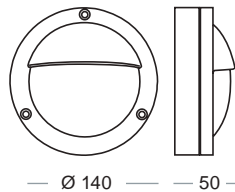

Elettrificazione G9 - G9 electrical system

Elettrificazione GX53 - GX53 electrical system

TRACCIA