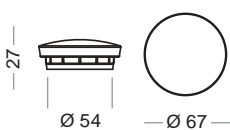

Terminale in plastica per palo Ø 75
Plastic top end finial for pole Ø 75

7312-A-A Antracite - Anthracite
7312-A-B Bianco - White
7312-A-N Nero - Black