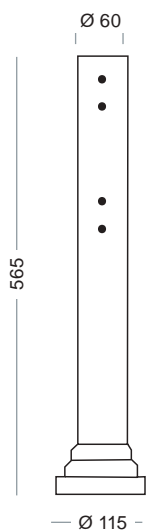

6094-A-1
1 luce - 1 light
6094-A
0,50mt