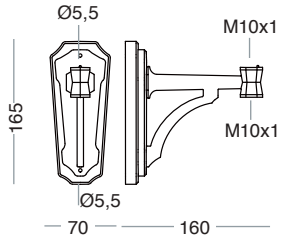

1087-A *Kit 7204-A pag. 29