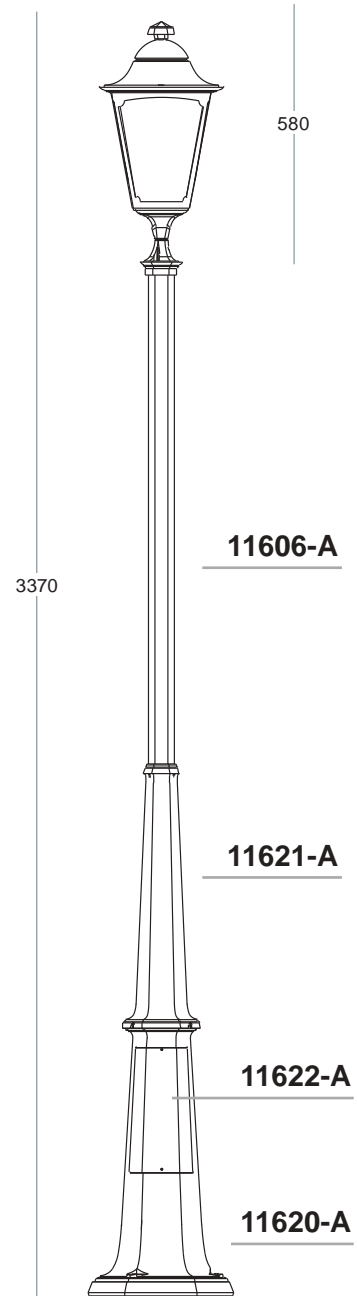

Utilizzo Tubi Ambiente - Ambiente Poles Use

050-0451	241	052-0025	87	099-0023-B	282	099-0532-N	266
050-0452	241	052-0025-01	87	099-0023-G	282	099-0532-V	266
050-0453	241	052-0026	47	099-0023-N	282	099-0542-B	266
051-0001-B	130	052-0026-01	47	099-0024-B	283	099-0542-N	266
051-0002-B	132	052-0027	89-90	099-0025-B	282	099-0542-V	266
051-0002-N	132	052-0311	294	099-0025-G	282	099-0550-B	268
051-0003-B	130	052-0312	294	099-0025-N	282	099-0550-N	268
051-0003-N	130	052-0321	292	099-0102-B	266	099-0550-V	268
051-0004-B	131	052-0321-01	292	099-0102-N	266	099-0552-B	274-275
051-0004-N	131	053-091-PL26	281	099-0102-V	266	099-0552-N	274-275
051-0005-B	132	097-DL01	122	099-0112-B	266	099-0552-V	274-275
051-0005-N	132	097-DL02	24	099-0112-N	266	099-0560-B	268
051-0006-B	131	097-DL08	137	099-0112-V	266	099-0560-N	268
051-0006-N	131	097-SA070	224-225	099-0202-B	271	099-0560-V	268
051-0007-B	131	097-TM010	224	099-0202-N	271	099-0580-N	281
051-0007-N	131	097-TM011	224	099-0202-V	271	099-0600-B	267
051-0008-B	100-101-102 104-105	097-TM012	224	099-0212-B	270	099-0600-N	267
051-0009-B	132	097-TM013	224	099-0212-N	270	099-0600-V	267
051-0009-N	132	097-TM014	224	099-0212-V	270	099-0610-B	267
051-0011-B	132	097-TM015	224	099-0222-B	273	099-0610-N	267
051-0011-N	132	097-TM030	224	099-0222-N	273	099-0610-V	267
051-0076	130-182-183 184-185	097-TM040	225	099-0222-V	273	099-0615-B	268
052-0001	51-55-244	097-TM041	225	099-0232-B	273	099-0615-N	268
052-0001-01	51-55-244	097-TM042	225	099-0232-B-1	273	099-0615-V	268
052-0002	57	097-TM043	225	099-0302-B	271	099-0620-B	268
052-0002-01	57	097-TM044	225	099-0302-N	271	099-0620-N	268
052-0003	53-58	097-TM045	225	099-0302-V	271	099-0620-V	268
052-0003-01	53-58	097-TM046	225	099-0312-B	270	099-0625-B	268
052-0004	59	097-TM047	225	099-0312-N	270	099-0625-N	268
052-0004-01	59	097-TM060	225	099-0312-V	270	099-0625-V	268
052-0005	50-244-245	097-TM070	224-225	099-0400-B	276	099-0650-B	267
052-0005-01	50-244-245	097-TM070-N	224-225	099-0400-N	276	099-0650-N	267
052-0006	52	097-TM075	224-225	099-0400-V	276	099-0650-V	267
052-0006-01	52	097-TM080	224-225	099-0401-B	276	099-0660-B	267
052-0007	36-242	097-TM080-N	224-225	099-0401-N	276	099-0660-N	267
052-0007-01	36-242	097-TM090	224-225	099-0401-V	276	099-0660-V	267
052-0008	37-38-243	097-TM105	48-187-230	099-0410-O	276	099-0701-B	267
052-0008-01	37-38-243	097-TM120	187-230	099-0411-O	276	099-0701-N	267
052-0009	41-292	097-TM125	186-187-230	099-0420-B	276	099-0701-V	267
052-0009-01	41-292	099-0001	266	099-0420-N	276	099-0702-B	267
052-0010	43	099-0002	266	099-0420-V	276	099-0702-N	267
052-0010-01	43	099-0004	284-285	099-0421-B	276	099-0702-V	267
052-0011	45	099-0006	284-285	099-0421-N	276	099-0703-B	267
052-0011-01	45	099-0007-G	284-285	099-0421-V	276	099-0703-N	267
052-0014	91	099-0007-N	284-285	099-0430	276	099-0703-V	267
052-0014-01	91	099-0008-G	284-285	099-0431	276	099-0705-B	267
052-0015	85-250	099-0008-N	284-285	099-0440-B	277	099-0705-N	267
052-0015-01	85-250	099-0009-G	284-285	099-0440-N	277	099-0705-V	267
052-0016	93	099-0009-N	284-285	099-0440-V	277	099-0710-B	267-267
052-0016-01	93	099-0010	266	099-0450-B	277	099-0710-N	267-267
052-0018	83-84-249	099-0011	266	099-0450-N	277	099-0710-V	267-267
052-0018-01	83-84-249	099-0015	266	099-0450-V	277	099-0925-B	272
052-0021	43	099-0017	284-285	099-0500-B	268	099-0925-N	272
052-0021-01	43	099-0020-B	282	099-0500-N	268	099-0925-V	272
052-0022	45	099-0020-G	282	099-0500-V	268	099-1000-B	275
052-0022-01	45	099-0020-N	282	099-0501-B	268	099-1000-N	275
052-0023	41	099-0021-B	282	099-0501-N	268	099-1000-V	275
052-0023-01	41	099-0021-G	282	099-0501-V	268	099-1010-B	274
052-0024	84	099-0021-N	282	099-0522-B	273	099-1010-N	274
052-0024-01	84	099-0022-B	282	099-0522-N	273	099-1010-V	274
		099-0022-G	282	099-0522-V	273	099-1020-B	278
		099-0022-N	282	099-0532-B	266	099-1020-G	278