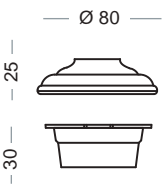

5550-A
Parte sopra per 5560-A
upper part for 5560-A