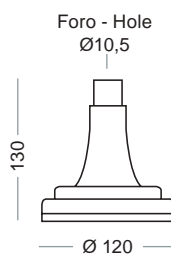

6019-A *Box 7195-A pag. 29