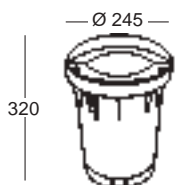

FENICE

093-234