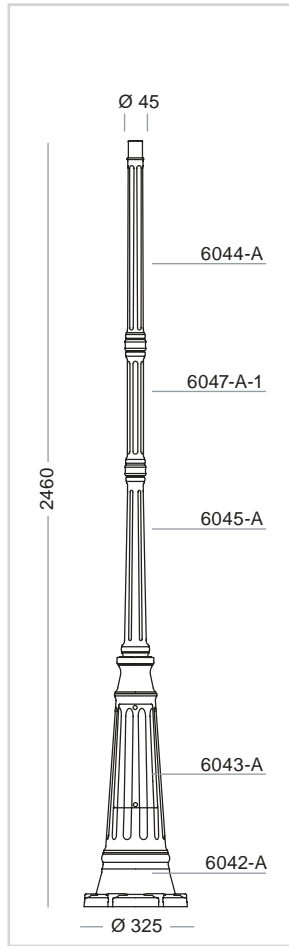

20000-A-034