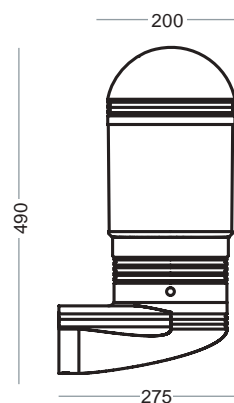

GIOVE

094-082

CAPSULA

094-092