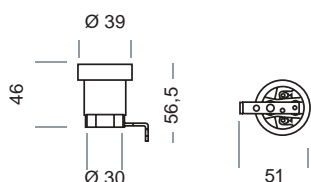

Supporto per E27 - Support E27

**7120-A-N** Nero - Black

**7120-A-B** Bianco - White

Portalampada E27 - Lampholder E27

**051-0008-B** Bianco - White

Portalampada E27 P113- Lampholder E27 P113

**051-0001-B** Bianco - White