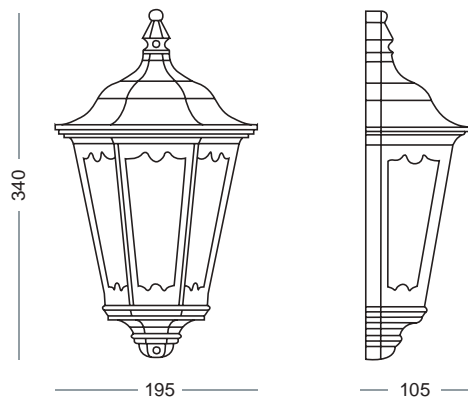

7122-A-B Bianco - White

7105-A-B Bianco - White

SMALL

A