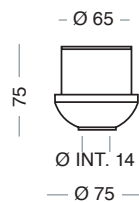

Supporto con foro Ø60  
Support with hole Ø60

**2708-A**

Accessorio per palo Ø75  
Pole Ø75 accessory

**2710-A**

Accessorio per applique  
Wall lamp accessory

**2803-A**

**5202-A**

**8114-A**