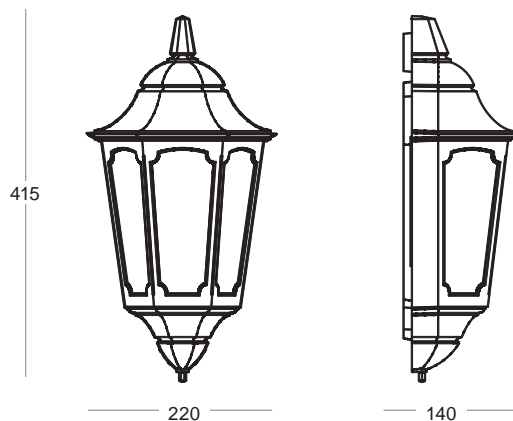

## HEXAGON MEDIUM WALL 22

**11410-A**  
Quadrat medium piastra - Plate

**11411-A**  
Quadrat medium gabbia - Cage

**11412-A**  
PC Trasparente - Transparent PC

**7975-A** Riflettore - Reflector

Portalamпада - Lampholder  
**7133-A-N** Nero - Black  
**7133-A-B** Bianco - White