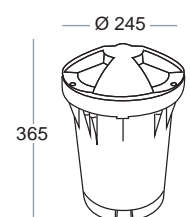

## FENICE

**230**

**232**

**234**

**236**

**238**

**14240-A**  
Ø 160 x H 9  
Cornice in alluminio  
Aluminium cover

**14211-A** Ø 135 x H 15 - Vetro trasparente - Transparent glass  
**14211-A-O** Ø 135 x H 15 - Vetro opale - Opal glass