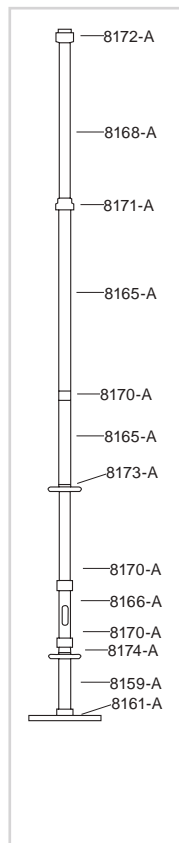

20300-A-019