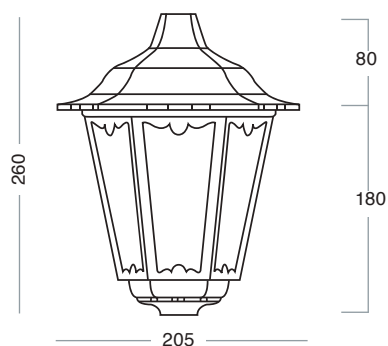

052-0001 Kit vetri trasparenti - Transparent glass kit

052-0001-01 Kit vetri satinati - Satined glass kit

SMALL

A