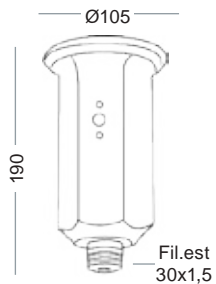

UTILIZZO 6084-A
6084-A USE