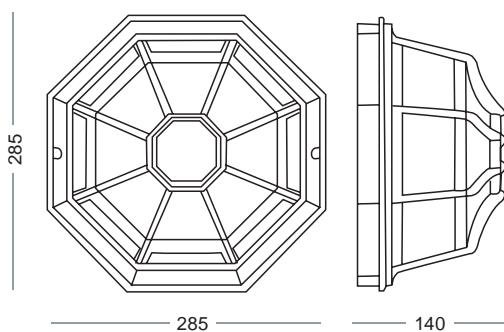

Portalampada E27 - Lampholder E27

7121-A-B Bianco - White

Supporto per E27 - Support E27

7120-A-B Bianco - White

Supporto E27 portalampada ceramici
E27 Support ceramic made lampholder

7100-A-N Nero - Black

Supporto E27 portalampada ceramici
E27 Support ceramic made lampholder

7101-A-N Nero - Black

7101-A-B Bianco - White

Passacavo per Piastra Ø26
Grommet for Plate Ø26

Passacavo per Box Ø21
Grommet for Box Ø21

TABIT

A