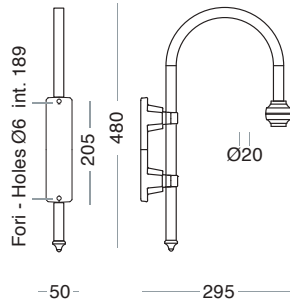

1051-A *Kit 7195-A pag. 29