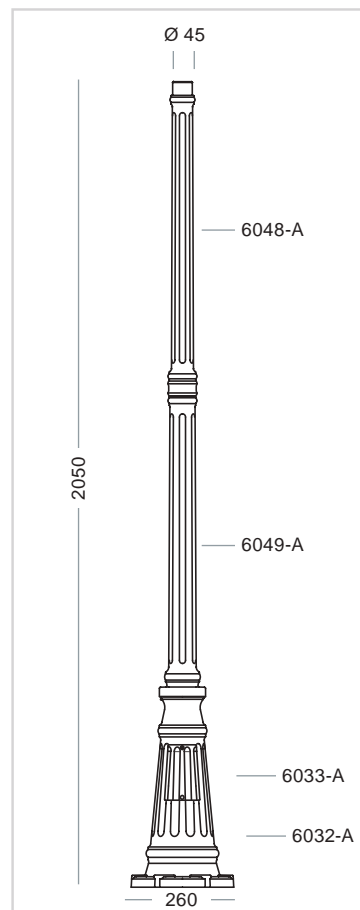

20000-A-046