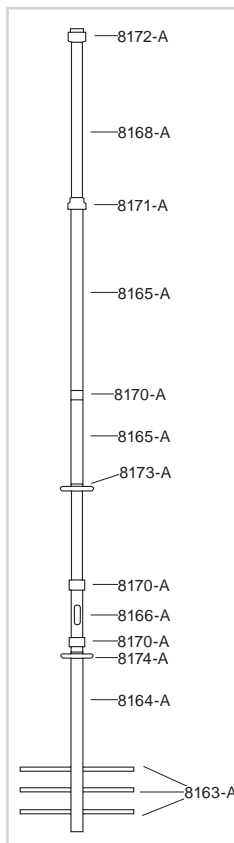

20300-A-014