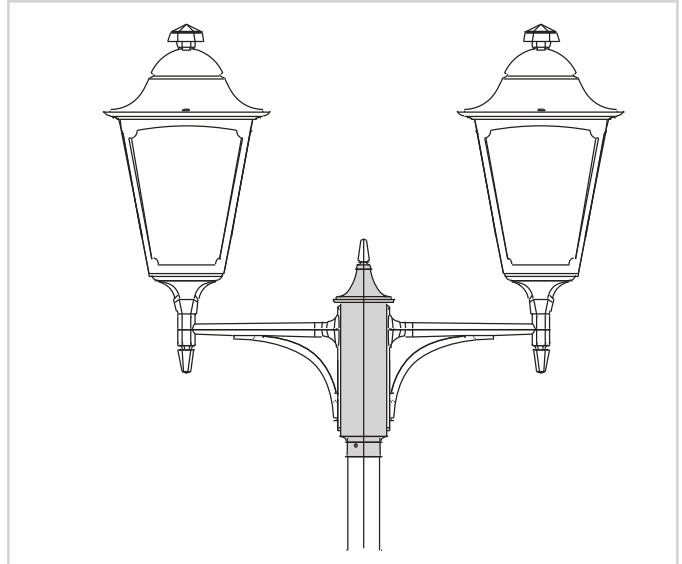

UTILIZZO 11672-A + 11607-A-2 / -A-3 + 11673-A / -A-2
11672-A + 11607-A-2 / -A-3 + 11673-A / -A-2 USE