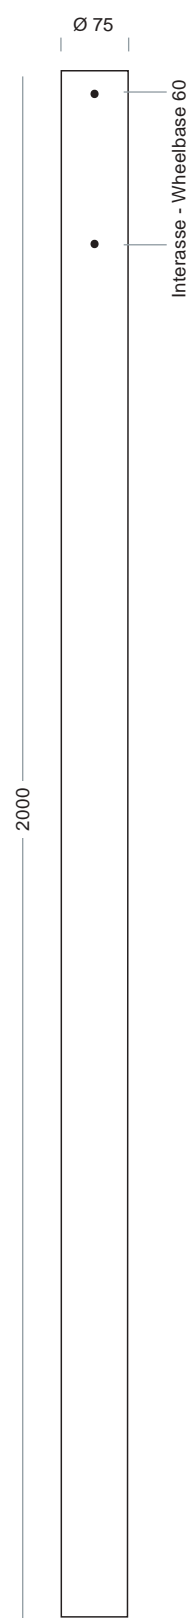

Per - For 1046-A

6098-A-603
3 luci - 3 lights
6098-A-602
2 luci - 2 lights
6098-A-601
1 luce - 1 light