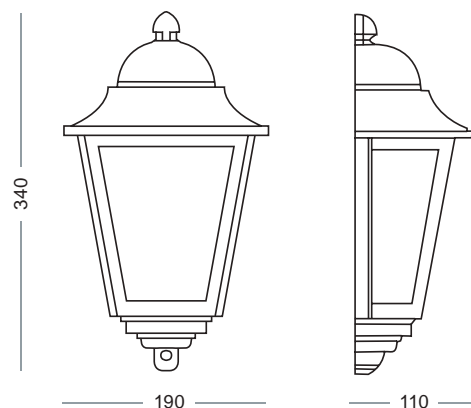

7122-A-B Bianco - White

7105-A-B Bianco - White

Grommet for Box Ø21

ANDROMEDA

A