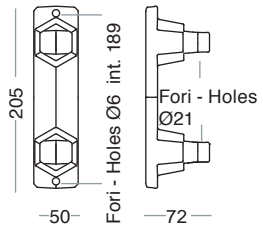

**8103-A**

Riduzione per 11960-A  
Adaptor for 11960-A

**1023-A**

**1027-A**

**1026-A**

**1026-A-1**

**1037-A**

Placca fissaggio a palo Ø75 il braccio 1036-A  
Plate for fixing art. 1036-A to pole Ø75

**1038-A**

Placca fissaggio a palo Ø75 il braccio 1036-A  
Plate for fixing art. 1036-A to pole Ø75

**1039-A**

Placca fissaggio a muro art. 1036-A  
Plate for wall fixing art. 1036-A

**1036-A**

**5296-A**

Finale - Finial

**1531-A**

**1530-A**  
Per attacco a palo 3pcs  
Pole fixing accessories 3pcs

**UTILIZZO 1531-A+1530-A**  
**1531-A+1530-A USE**

Fori Ø8,5 int. 94 per fissaggio  
su centro palo 5075-A o placca 1027-A  
Holes Ø8,5 int. 94 for center pole fixing  
5075-A or plate 1027-A

**1352-A**  
Supporto per braccio  
Arm support

**UTILIZZO 1352-A**  
**1352-A USE**

Lettura misure:

*Measurement legenda:*

L= Lunghezza - *Length*

H= Altezza - *Height*

W= Larghezza - *Width*

Ø= Diametro - *Diameter*