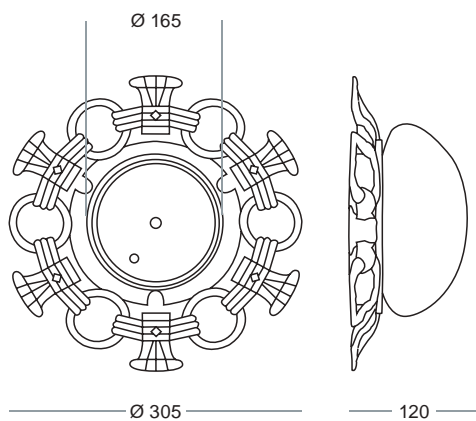

**MATAR**

**A**

**B**

**7492-A**  
 Vetro ambra - Amber glass

**4050-A**

**4080-A**

Portalampada E27 - Lampholder E27  
**051-0008-B** Bianco - White

**7493-A**  
Vetro ambra - Amber glass