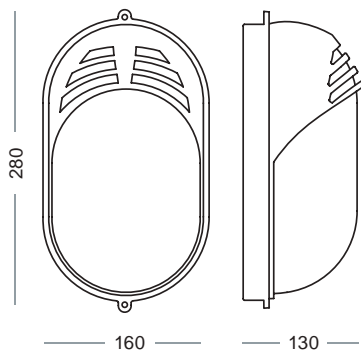

HEZE

BEID

CURSA

A