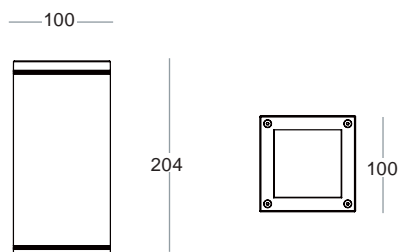

**13018-A**  
Supporto per E27  
E27 Lampholder support

**051-0076**  
Portalamпада E27 in porcellana con staffa a V  
E27 ceramic lampholder with V stirrup

TOT

245

**1354-A**  
Placca - Plate

**7003-A**  
Passacavo - Cable pass