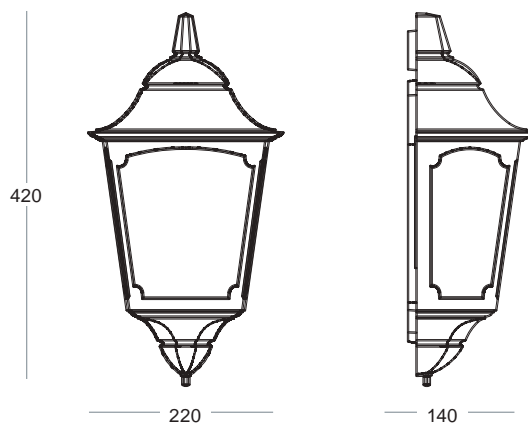

## QUADRAT MEDIUM WALL 22

**11270-A**  
Ambiance medium piastra - Plate

**11380-A**  
Rotund gabbia - Cage

**11381-A**  
PC Trasparente - Transparent PC  
**11381-A-O**  
PC Opale - Opal PC

**7970-A** Riflettore - Reflector