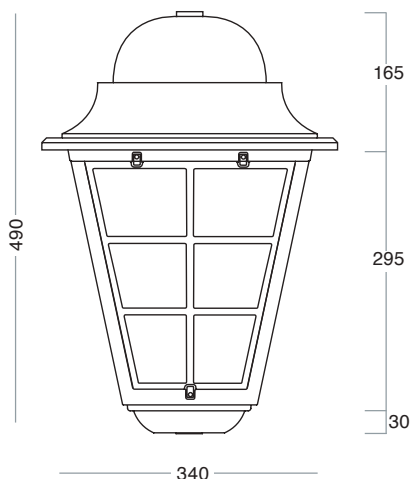

EXTRA LARGE