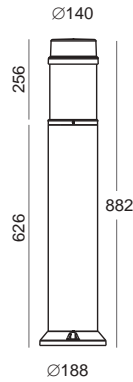

13371-A
Base - Base

353