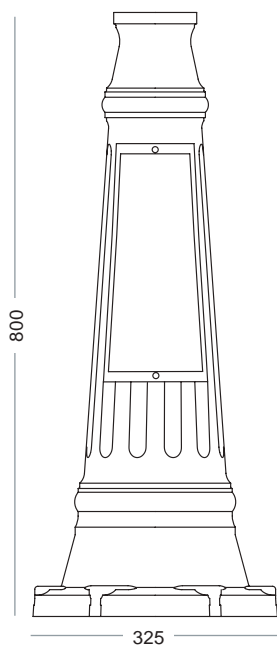

Finestra per - Window for 6042-A

Guarnizione - Gasket for 6042-A

Dima fissaggio per 6042-A
Fixing accessory for 6042-A