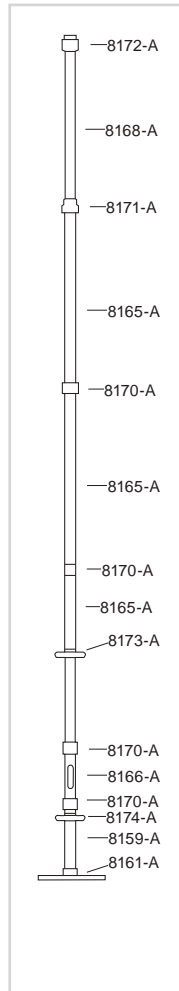

20300-A-017