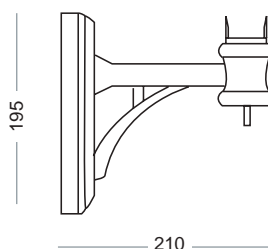

Braccio per palo - Pole arm

099-0112-N Nero - Black
099-0112-V Verde - Green
099-0112-B Bianco - White