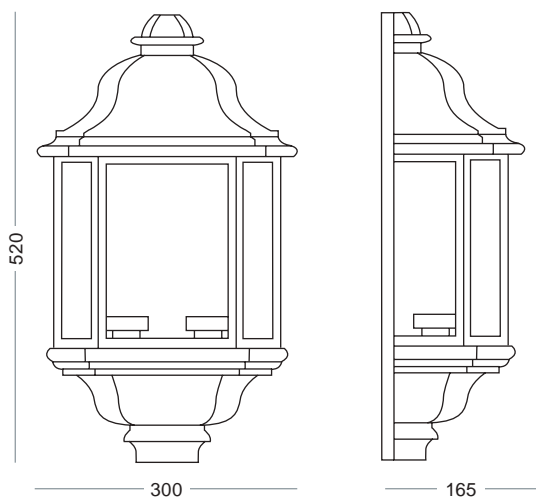

7196-A-B Bianco - White

ANDROMEDA

D