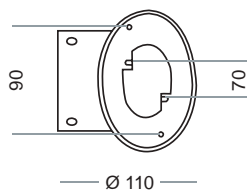

**5021-A**  
Bullone inox per 5020-A  
Inox screw bolt for 5020-A

**5020-A**  
Tirante zincato  
Zinc-plated tie-rod

  
M 10  
Din 1587

**5120-A**  
Accessorio per fissaggio angolare per 7190-A  
Corner fixing accessory for 7190-A