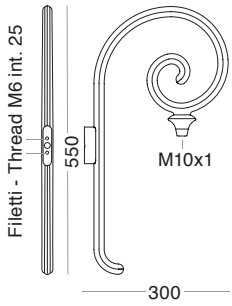

1051-A *Kit 7195-A pag. 29