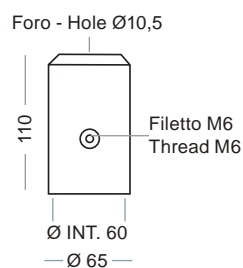

5670-A

Giunto - Joint