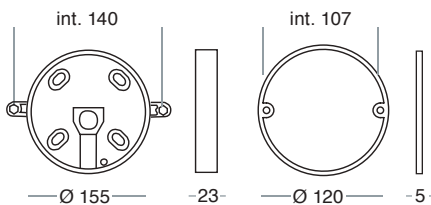

7160-A 7159-A
Per / For 6016-A pag. 156