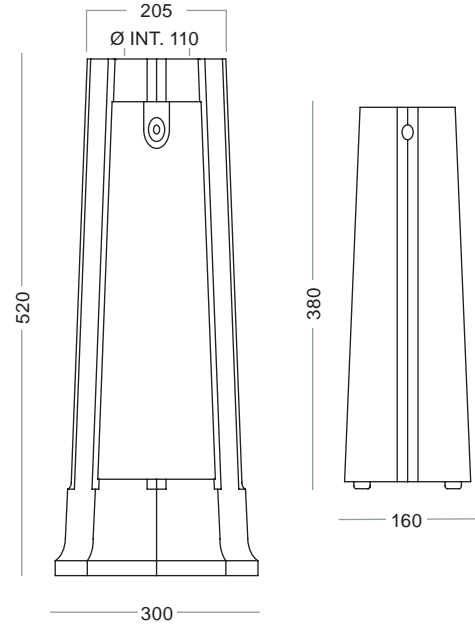

6102-A
Finestra - Window