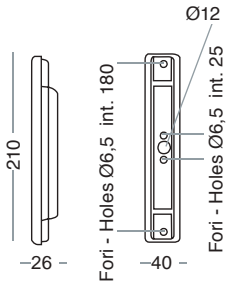

1531-A

Fori Ø8,5 int. 94 per fissaggio
su centro palo 5075-A o placca 1027-A
Holes Ø8,5 int. 94 for center pole fixing
5075-A or plate 1027-A