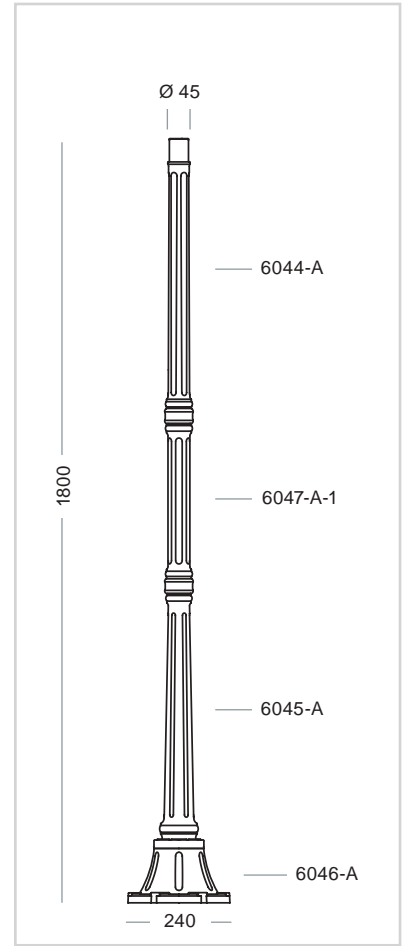

2000-A-014