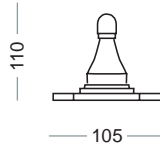

Terminale centropalo con finale
Center pole top-end with finial
099-0710-N Nero - Black
099-0710-V Verde - Green
099-0710-B Bianco - White