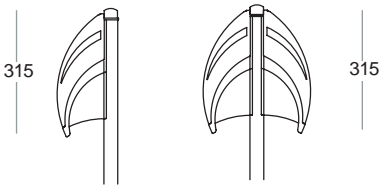

9780-A-1 1 luce - 1 light

9780-A-2 2 luci - 2 lights