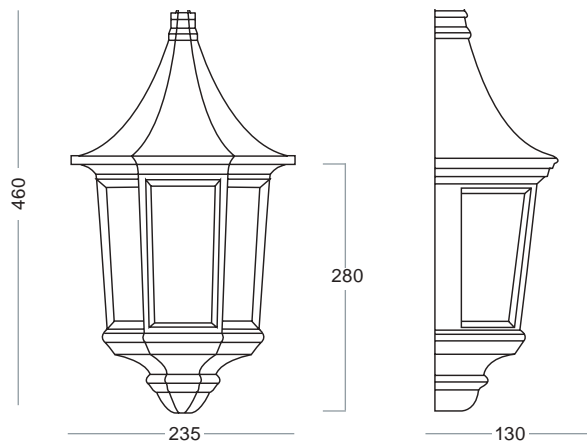

7100-A-N Nero - Black

7101-A-N Nero - Black

7101-A-B Bianco - White

CASSIOPEA

D