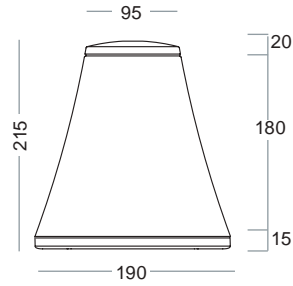

20101-A-100

Componenti base · Basic components

- N. 1 pcs art. 5951-A
- N. 1 pcs art. 7189-A
- N. 1 pcs art. 2300-A
- N. 1 pcs art. 7911-A
- N. 1 pcs art. 7188-A
- N. 1 pcs art. 5965-A
- N. 1 pcs art. 7184-A
- N. 1 pcs art. 7879-A
- N. 1 pcs art. 5975-A