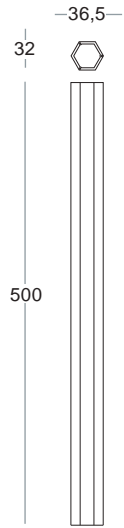

11601-A
Tubo esagonale con fresatura
Milled hexagonal tube