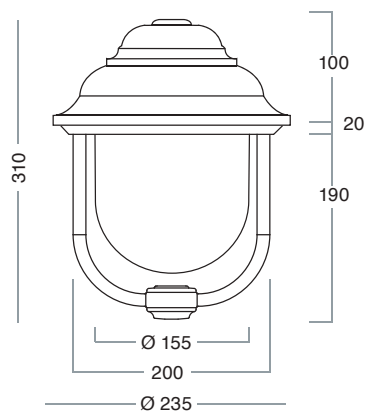

**SMALL**

**F**

**G**

**7380-A-N** Nero - Black  
**7380-A-B** Bianco - White

Tappo per art. 1602-A - Plug for art. 1602-A

**7302-A-N** Nero - Black

**7302-A-B** Bianco - White

**5902-A**  
Sotto-cappello - Under-cover