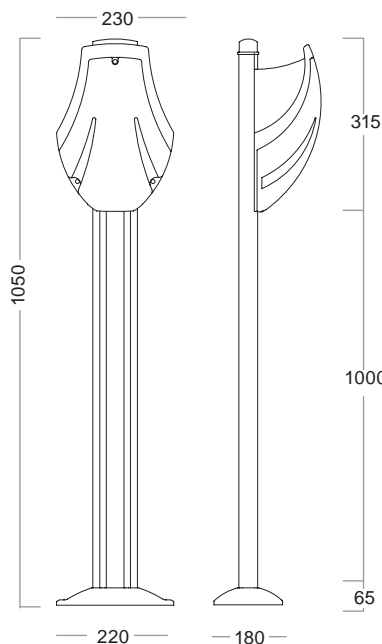

9780-A-1 1 luce - 1 light

9780-A-2 2 luci - 2 lights