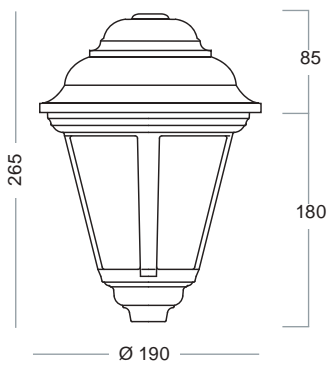

**SMALL**

**A**

**MEDIUM**

**B**

**7451-A** PC Trasparente - Transparent PC

**7451-A-O** PC Opale - Opal PC

Per Globo - For globe Ø 200

**5101-OTT**