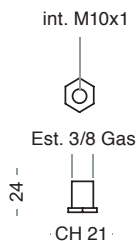

Per / For 1064-A / 1066-A / 1067-A

6081-A-51 1 luce - 1 light

6081-A-52 2 luci - 2 lights

6081-A-53 3 luci - 3 lights

Mazzocca per innesto Ø45
Joint for Ø45

6082-A-51 1 luce - 1 light

6082-A-52 2 luci - 2 lights

6082-A-53 3 luci - 3 lights

Mazzocca per innesto Ø60
Joint for Ø60