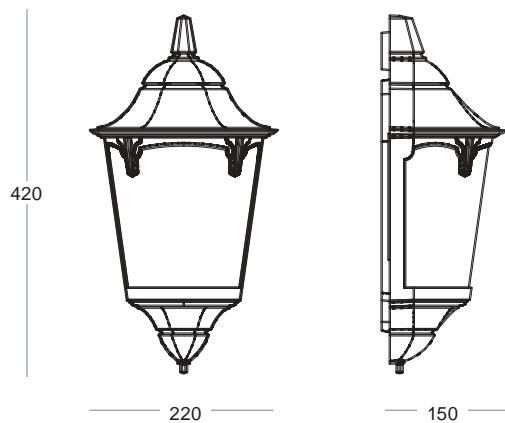

ROTUND MEDIUM WALL 22