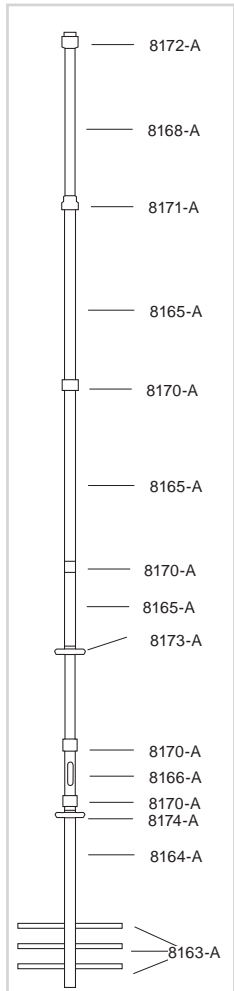

20300-A-012