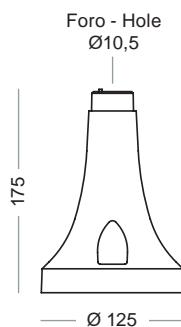

6014-A *Box 7195-A pag. 29