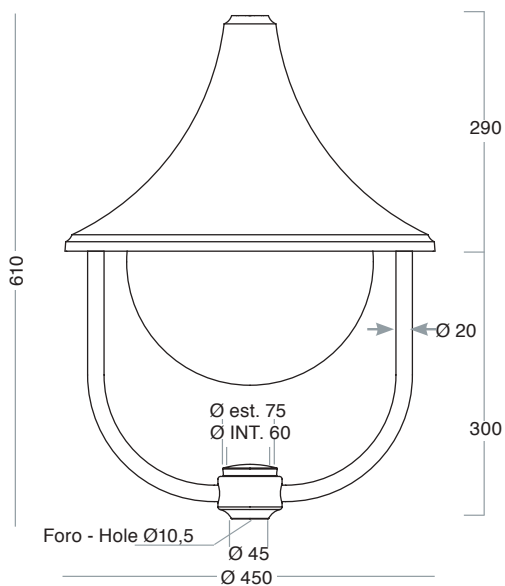

7311-A-B Bianco - White

MEDIUM

C

D