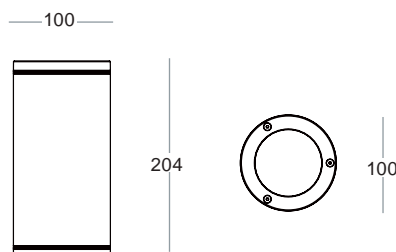

**051-0076**  
Portalampada E27 in porcellana con staffa a V  
E27 ceramic lampholder with V stirrup

TOT

246

**13012-A**  
Cornice per versione 1 luce  
Cover for 1 light version

**13005-A**  
Cornice - Cover