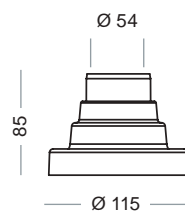

**6023-A**

**6017-A**  
Per tubo Ø 45  
For tube Ø 45

**6018-A**  
Per tubo Ø 60  
For tube Ø 60

**6015-A**  
Tornita Ø est. 54 per tubo Ø 60  
Tuorned ext. Ø 54 for tube Ø 60

**6015-A-1**  
Filetto M56x2  
Thread M56x2