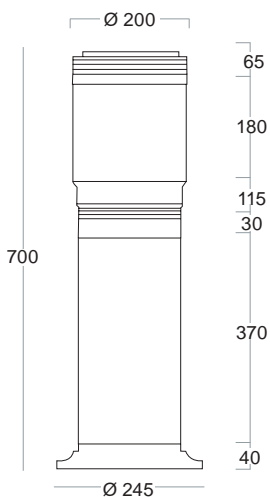

GIOVE

CAPSULA

094-080