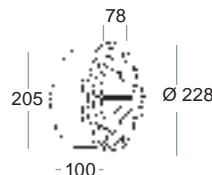

CIRCUS

240

241

242

243

244