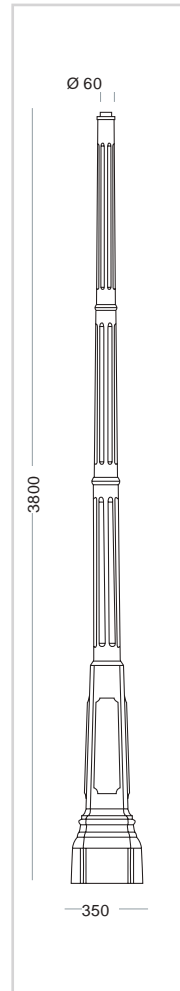

Struttura interna per fissaggio palo
Pole Assembly: Internal fixing structure

20300-A-003