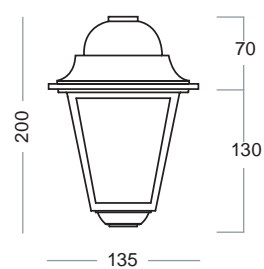

052-0007 Kit vetri trasparenti - Transparent glass kit

052-0007-01 Kit vetri satinati - Satined glass kit

MIGNON

B