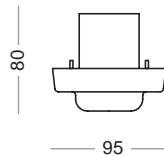

Supporto E27 portalampada ceramici
E27 Support ceramic made lampholder

7101-A-N Nero - Black
7101-A-B Bianco - White

Per art. - For art.
3630-A 3690-A 4015-A
3631-A 3640-A 4010-A
3620-A 4000-A 4020-A