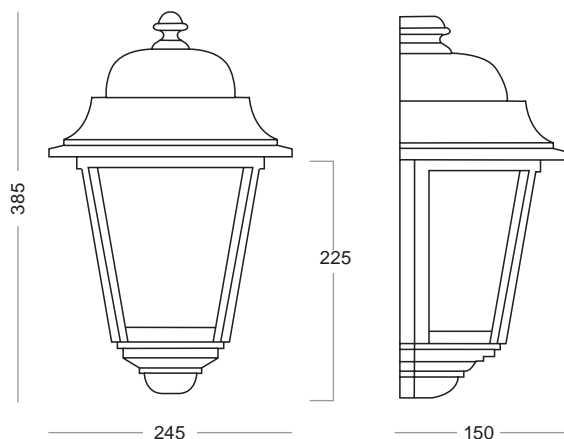

052-0018 Kit vetri traspar. - Transp. glass kit

7110-A-N Nero - Black

ANDROMEDA

B