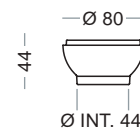

2701-A

Centrale per fissaggio
Lamp post - Arm fixing accessory

5676-A-1

Centrale per fissaggio 1 luce
Lamp post - Arm fixing accessory 1 light

5676-A-2

Centrale per fissaggio 2 luci
Lamp post - Arm fixing accessory 2 lights

5676-A-3

Centrale per fissaggio 3 luci
Lamp post - Arm fixing accessory 3 lights

5676-A-4

Centrale per fissaggio 4 luci
Lamp post - Arm fixing accessory 4 lights

Struttura esterna Palo - External pole structure