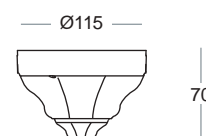

Rosone - Canopy
*Box 7195-A pag. 29

- **099-0500-N** Nero - Black
- **099-0500-V** Verde - Green
- **099-0500-B** Bianco - White