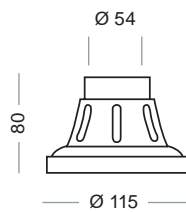

**6023-A**

**6017-A**  
Per tubo Ø 45  
For tube Ø 45

**6018-A**  
Per tubo Ø 60  
For tube Ø 60

**6015-A**  
Tornita Ø est. 54 per tubo Ø 60  
Tuorned ext. Ø 54 for tube Ø 60

**6015-A-1**  
Filetto M56x2  
Thread M56x2