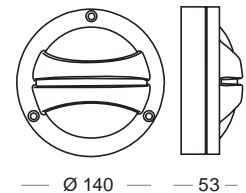

Elettrificazione G9 - G9 electrical system

Elettrificazione GX53 - GX53 electrical system

TRACCIA

001

002

003

004