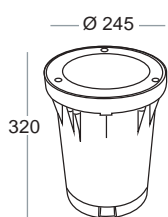

FENICE

230

232

234

236

238