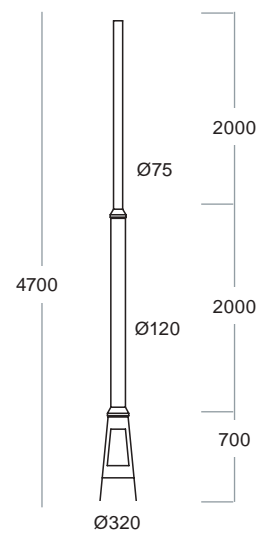

**10092-A**  
Tubo - Tube  
Ø75 x 2000

**10094-A**  
Tubo - Tube  
Ø120 x 2000

**VENTO**

**370**

**371**

**372**

**097-TM030**  
Braccio - Arm

**097-TM010**  
Corpo - Body