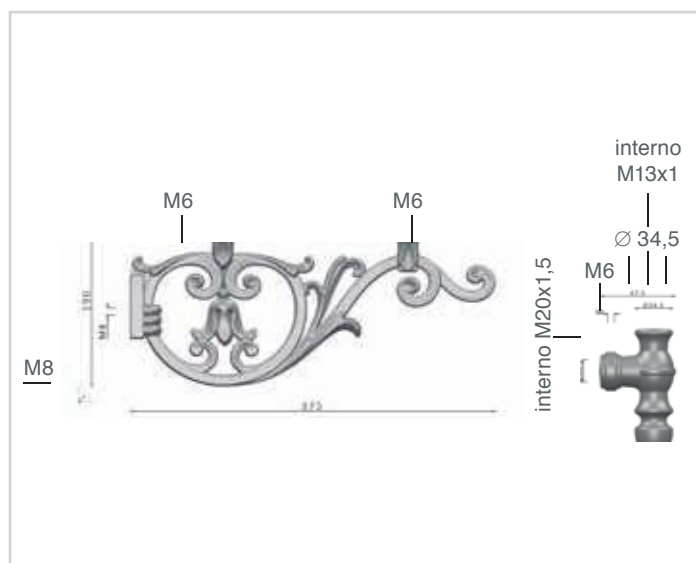

**8100-A**

Raccordo 3/8 GAS  
Joint 3/8 GAS

Per / For 1064-A / 1066-A / 1067-A

**6081-A-51** 1 luce - 1 light

**6081-A-52** 2 luci - 2 lights

**6081-A-53** 3 luci - 3 lights

Mazzocca per innesto Ø45  
Joint for Ø45

**6082-A-51** 1 luce - 1 light

**6082-A-52** 2 luci - 2 lights

**6082-A-53** 3 luci - 3 lights

Mazzocca per innesto Ø60  
Joint for Ø60

**1355-A**

Retro-placca per fissaggio a parete  
Back-plate for wall fixing

**1029-A-3**

Placca - Plate

**1067-A**

Decoro fiorato per braccio  
Flowerly decoration for arm

**5297-A**

Finale - Finial

**1620-A-2**

**1620-A-1**