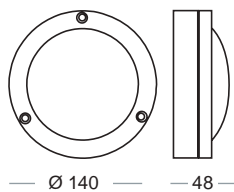

Elettrificazione G9 - G9 electrical system

Elettrificazione GX53 - GX53 electrical system

TRACCIA