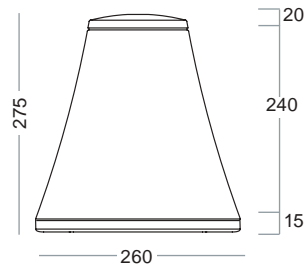

20102-A-100

componenti base · basic components

- N. 1 pcs art. 5950-A
- N. 1 pcs art. 097-TM125
- N. 1 pcs art. 097-TM120-1
- N. 1 pcs art. 097-TM105
- N. 1 pcs art. 7910-A
- N. 1 pcs art. 5960-A
- N. 1 pcs art. 7183-A
- N. 1 pcs art. 7880-A
- N. 1 pcs art. 5970-A