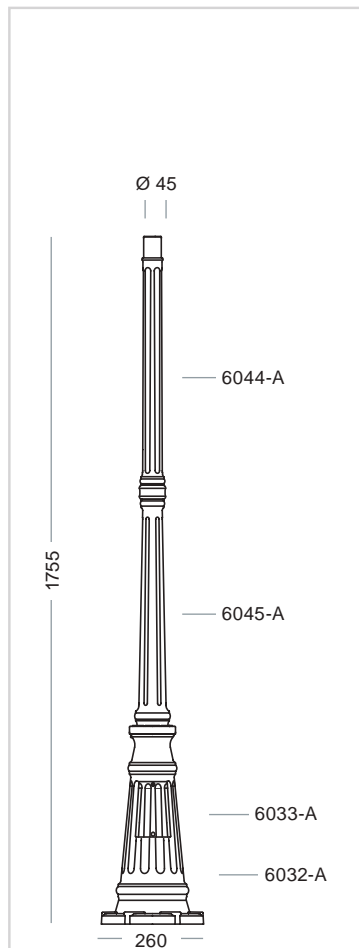

20000-A-041