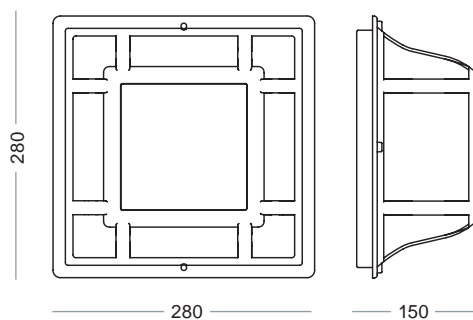

7121-A-B Bianco - White

7120-A-B Bianco - White

7100-A-N Nero - Black

7101-A-N Nero - Black

7101-A-B Bianco - White

VEGA

A