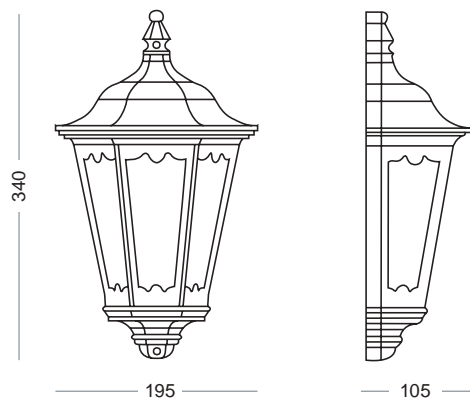

7122-A-B Bianco - White

7105-A-B Bianco - White

Grommet for Box Ø21

AGAVE

093-119