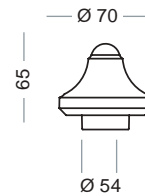

Terminale in plastica per palo Ø 60
Plastic top end finial for pole Ø 60

7311-A-A Antracite - Anthracite
7311-A-B Bianco - White
7311-A-N Nero - Black