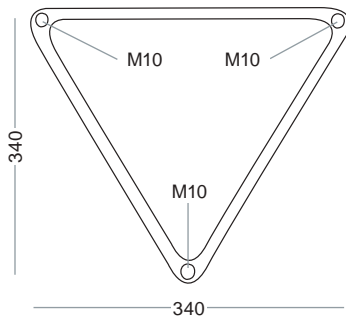

5014-A
Dima di fissaggio per base 6041-A - 6032-A - 6058-A
Fixing accessory for base 6041-A - 6032-A - 6058-A