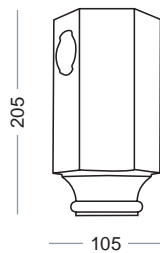

Terminale centropalo con finale
Center pole top-end with finial
099-0710-N Nero - Black
099-0710-V Verde - Green
099-0710-B Bianco - White

Terminale - Top-end
099-0660-N Nero - Black
099-0660-V Verde - Green
099-0660-B Bianco - White

Copertura Cover
per/for 099-0701
099-0705-N Nero - Black
099-0705-V Verde - Green
099-0705-B Bianco - White

Copertura Cover
per/for 099-0702 / 099-0703
099-0710-N Nero - Black
099-0710-V Verde - Green
099-0710-B Bianco - White

Tubo esagonale - Hexagonal tube
099-0610-N Nero - Black
099-0610-V Verde - Green
099-0610-B Bianco - White

Centropalo 1 luce
1 light center pole cover
099-0701-N Nero - Black
099-0701-V Verde - Green
099-0701-B Bianco - White

Centropalo 3 luci
3 lights centre pole
099-0703-N Nero - Black
099-0703-V Verde - Green
099-0703-B Bianco - White

Centropalo 2 luci
2 lights centre pole
099-0702-N Nero - Black
099-0702-V Verde - Green
099-0702-B Bianco - White

Base - Base
099-0600-N Nero - Black
099-0600-V Verde - Green
099-0600-B Bianco - White

Base - Base
099-0650-N Nero - Black
099-0650-V Verde - Green
099-0650-B Bianco - White