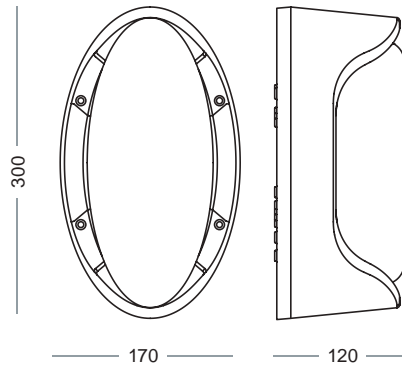

IZAR

Senza art. 4102-A
Without art. 4102-A

B