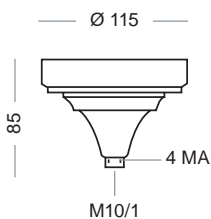

5430-A
Catena - Chain