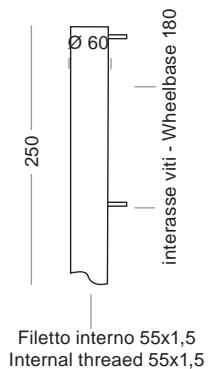

- **6084-A** 1 luce - 1 light
- **6084-A-2** 2 luci - 2 lights
- **6084-A-3** 3 luci - 3 lights

Compatibile mazzocche 6072-A / 6076-A / 6081-A / 6082-A
anche nelle versioni a 2 o 3 luci

Compatible with our articles 6072-A / 6076-A / 6081-A / 6082-A
and 2 lights or 3 lights versions

- **6098-A-331** 1 luce - 1 light
- **6098-A-332** 2 luci - 2 lights
- **6098-A-333** 3 luci - 3 lights