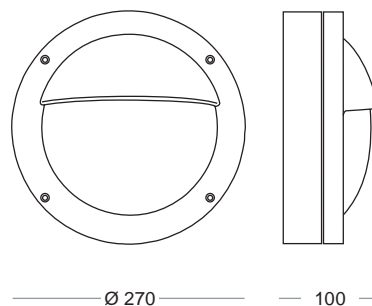

7002-A  
Passacavo in gomma - Rubber cable-pass

7000-A  
Passacavo per Box Ø21  
Grommet for Box Ø21

LUNA

Ø 270

90

007

Ø 270

100