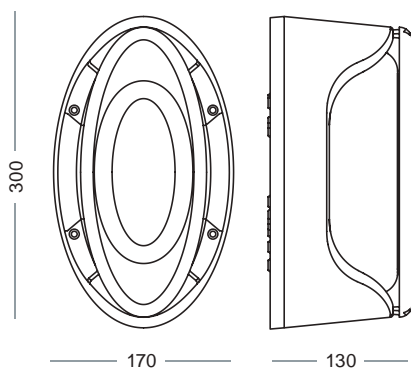

**7186-A** Guarnizione - Gasket

Portalampada E27 - Lampholder E27  
**051-0008-B** Bianco - White

**7000-A**  
 Passacavo per Box Ø21  
 Grommet for Box Ø21

**ENIF**

Con art. 4102-A  
 With art. 4102-A

**A**