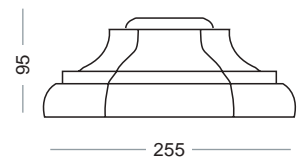

Base - Base
099-0650-N Nero - Black
099-0650-V Verde - Green
099-0650-B Bianco - White