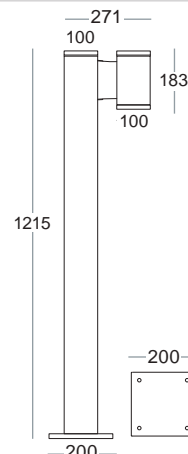

**051-0076**  
Portalampana E27 in  
porcellana con staffa a V  
E27 ceramic lampholder  
with V stirrup

**TOT**

**200**  
**201**

**202**  
**203**

**204**

**13003-A**  
Ghiera a soffitto  
Ceiling frame

**13004-A**  
Placca a soffitto  
Ceiling plate