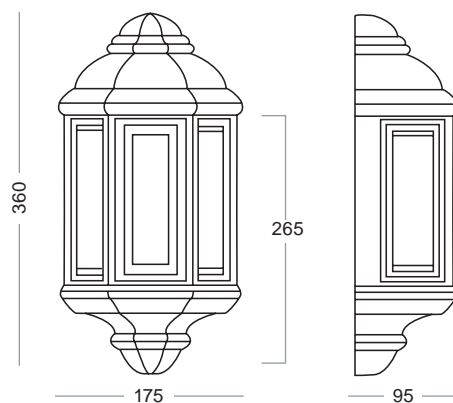

052-0015 Kit vetri traspar. - Transp. glass kit

7100-A-N Nero - Black

7101-A-N Nero - Black

7101-A-B Bianco - White

AGAVE

093-118