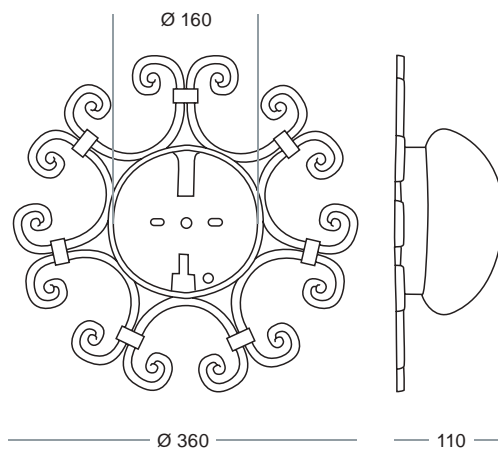

**MATAR**

**A**

**B**

**7492-A**  
 Vetro ambra - Amber glass

**4050-A**

**4080-A**

Portalampada E27 - Lampholder E27  
**051-0008-B** Bianco - White

**7493-A**  
Vetro ambra - Amber glass