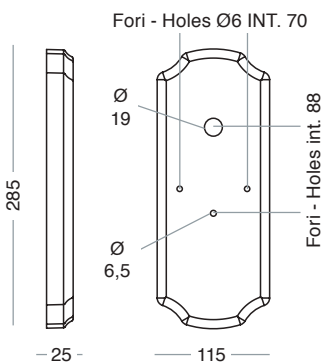

1029-A-1 *Kit 7145-A pag. 29