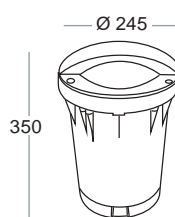

FENICE

230

232

234

236

238