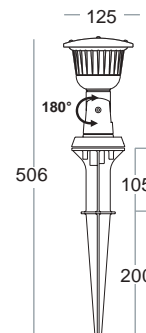

Copertura per tubo - Tube cover

Tubo - Tube 500mm

Tubo - Tube 900mm

Giunto per attacco a corpo lampada
Joint for connection at lamp body

Giunto per attacco a 10170-A
Joint for connection at 10170-A

Piastra di fissaggio - Fixing plate

Picchetto - Picket

Base per - Base for 10175-A / 10176-A

GAMMA

260
261

258

259