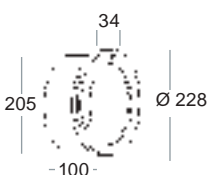

CIRCUS

240

241

242

243

244