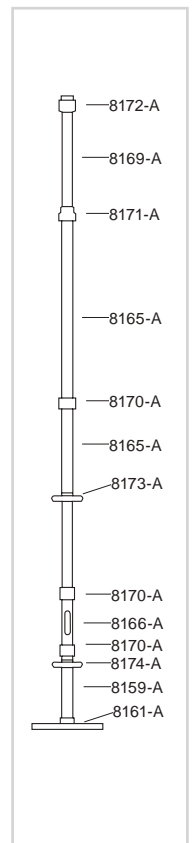

20300-A-020