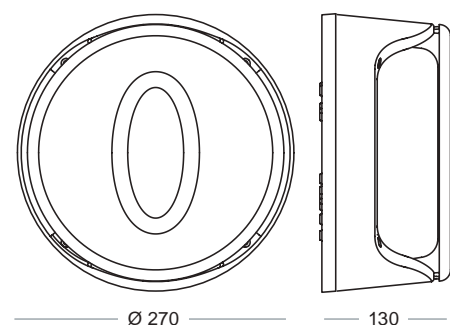

MIRA

A

Con art. 4112-A
With art. 4112-A