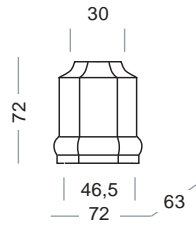

11680-A

Terminale per tubo esagonale 50mm
Tube top end for pole 50mm

11681-A

Raccordo - Connection

5670-A

Giunto - Joint