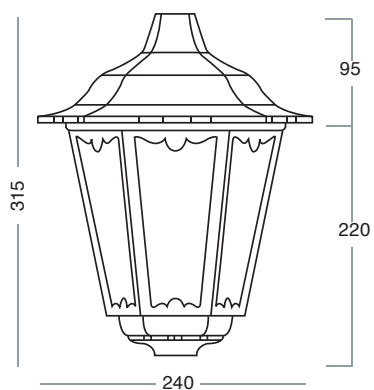

052-0006 Kit vetri trasparenti - Transparent glass kit

052-0006-01 Kit vetri satinati - Satined glass kit

MEDIUM