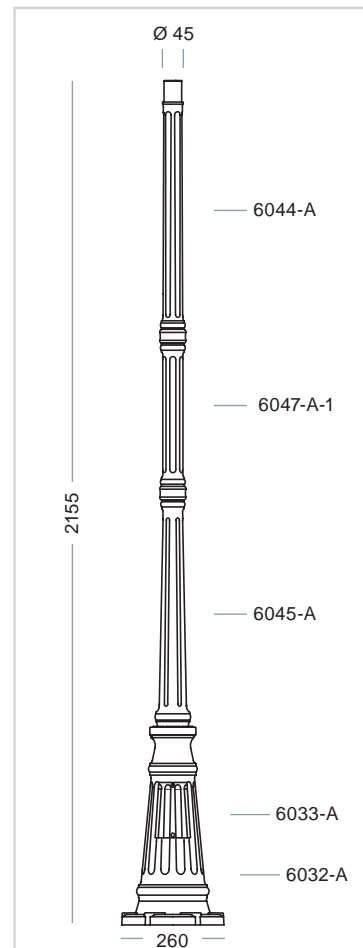

20000-A-042