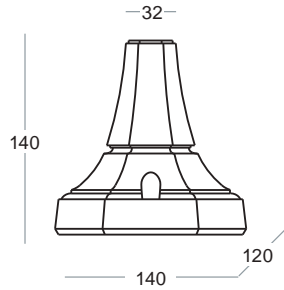

11613-A *Box 7185-A pag. 293
Base tonda - Rotund base