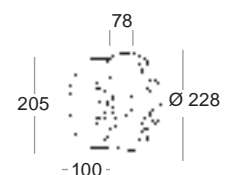

CIRCUS

240

241

242

243

244