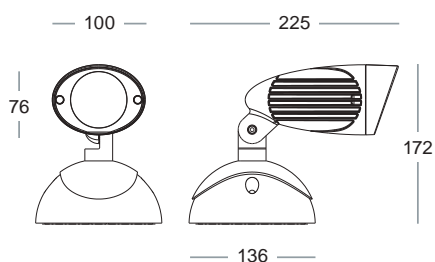

## ABILIS

**13500-A**  
Corpo - Body

**13501-A**  
Cornice - Frame

**13507-A-N** Nero - Black  
Anello per picchetto  
Picket ring  
**13507-A-B** Bianco - White  
**13507-A-A** Antracite - Anthracite  
**13507-A-G** Grigia - Grey