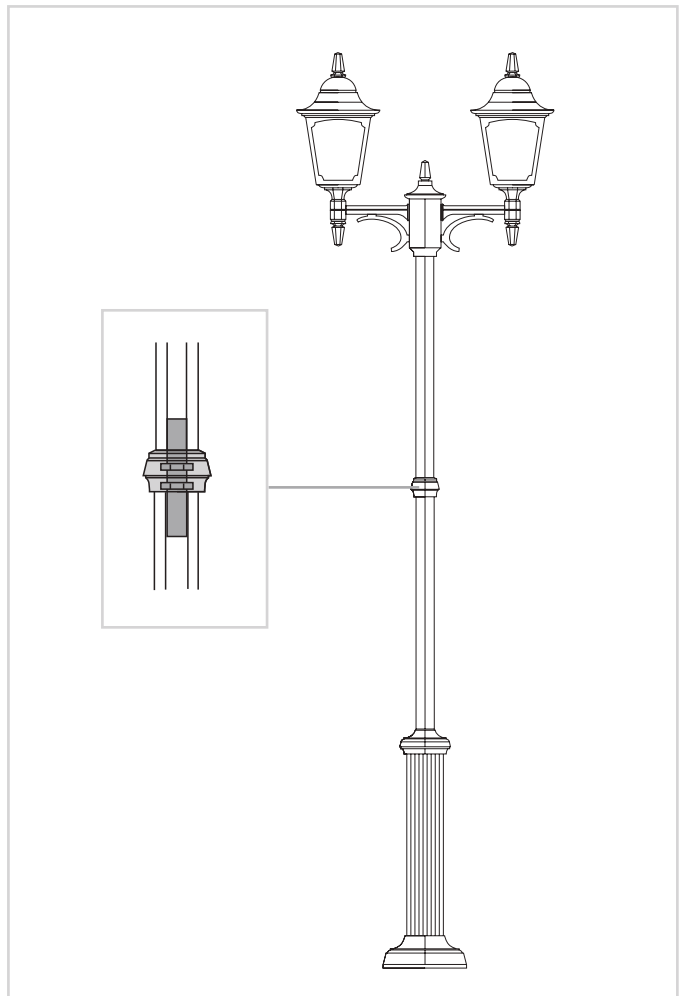

UTILIZZO 11660-A + 11661-A