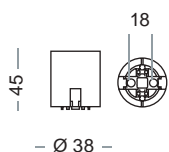

## E27 Portalampada - Lampholder E27

Portalampada E27 - Lampholder E27

**7121-A-N** Nero - Black

**7121-A-B** Bianco - White

Cappuccio per E27 - Cap E27

**7123-A-N** Nero - Black

**7123-A-B** Bianco - White