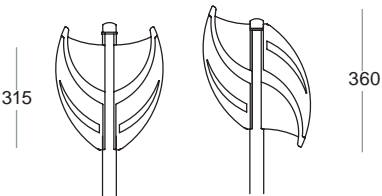

9780-A-1 1 luce - 1 light

9780-A-2 2 luci - 2 lights