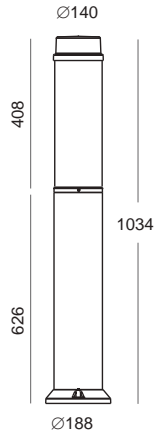

13372-A
Dima di fissaggio a terra
Fixing ground accessory

356