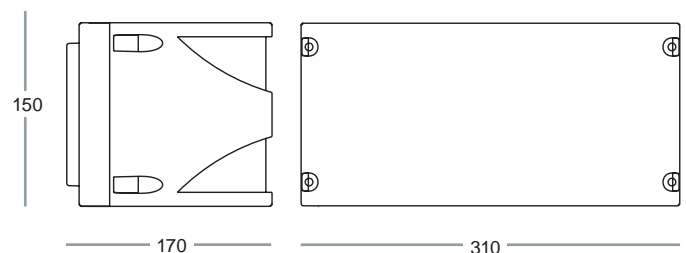

## MERIDIAN PLUS

**4550**

**4560**

**10020-A**  
Corpo di fissaggio - Fixing body

**10021-A**  
Copertura - Cover

**10023-A**  
Riflettore - Reflector

**10022-A**  
Vetro serigrafato con bordo nero  
Serigraphy glass with black board