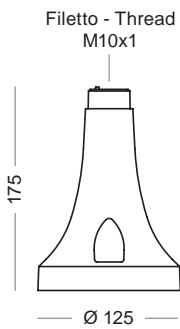

11612-A
Base esagonale - Hexagonal base