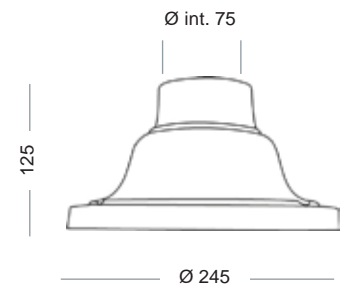

6034-A
Per tubo M50x3
For tube M50x3