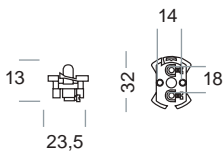

Camicia per portalampada E27
E27 Lampholder accessory

051-0004-B Nero - Black
051-0004-N Bianco - White