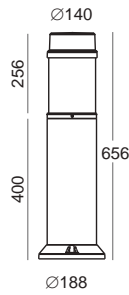

13365-A
Ø 140 x H 180 mm
13366-A
Ø 140 x H 360 mm
13367-A
Ø 140 x H 587 mm

352