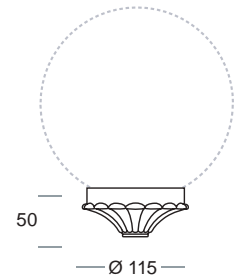

SPHERE-ACCESSORI  
SPHERES-ACCESSORIES

**5001-A**  
Per Globo Ø200- For globe Ø200  
**5001-A-1**  
Senza fori - Whitout holes

**5041-A**  
Per Globo Ø200 - For globe Ø200

**5002-A**  
Per Globo Ø250 - For globe Ø250  
**5002-A-1**  
Senza fori - Whitout holes