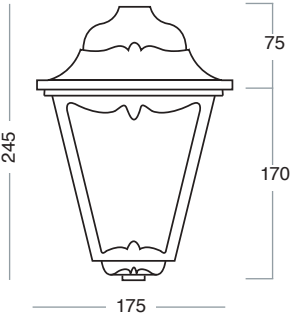

- **7721-A** PC Trasparente - Transparent PC
- **7721-A-O** PC Opale - Opal PC
- **052-0008** Kit vetri trasparenti - Transparent glass kit
- **052-0008-01** Kit vetri satinati - Satined glass kit

SMALL

A