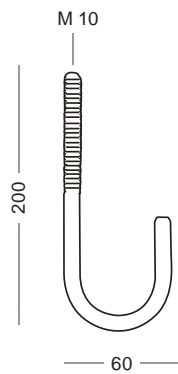

5120-A
Accessorio per fissaggio angolare per 7190-A
Corner fixing accessory for 7190-A