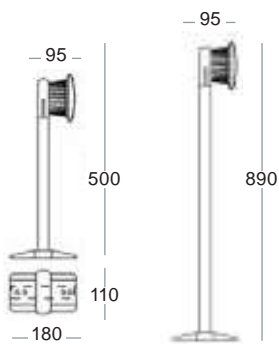

GAMMA

260
261

258