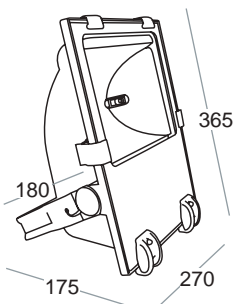

## OPERA

**510**

**097-TM060**  
Braccio - Arm

**097-TM040**  
Corpo - Body

**097-TM041**  
Guarnizione - Gasket

**097-TM045**  
Vetro - Glass

**F1273-06-054**  
Kit viteria  
Screws kit

**097-TM047**  
Piastra porta-cablaggi  
Plate cable-holder