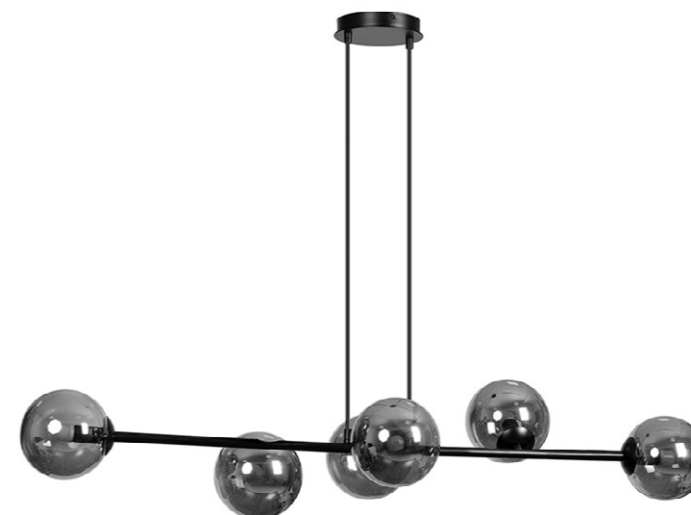

876/8 ROSSI 8 BL/MIODOWY
wys. max 100 cm szer. 130 cm
8 x E14 max 40 W

874/6 ROSSI 6 BL/TRANSPARENT
wys. max 100 cm szer. 110 cm
6 x E14 max 40 W

875/6 ROSSI 6 BL/GRAFIT
wys. max 100 cm szer. 110 cm
6 x E14 max 40 W