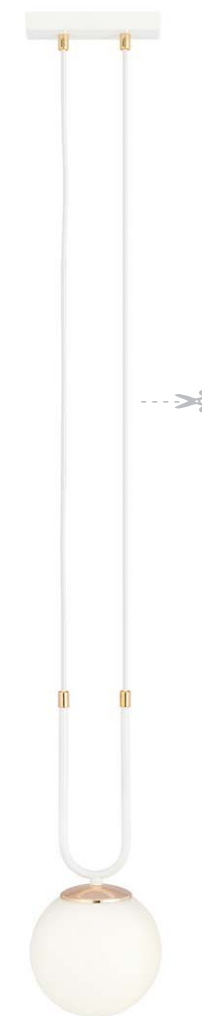

1115/1 GLAM 1 WHITE/OPAL

wys. max 115 cm szer. 15 cm
1 x E14 max 40 W