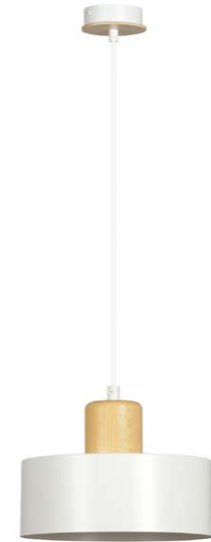

1047/1 TORIN 1 WHITE
wys. 100 cm szer. 25 cm
1 x E27 max 60 W