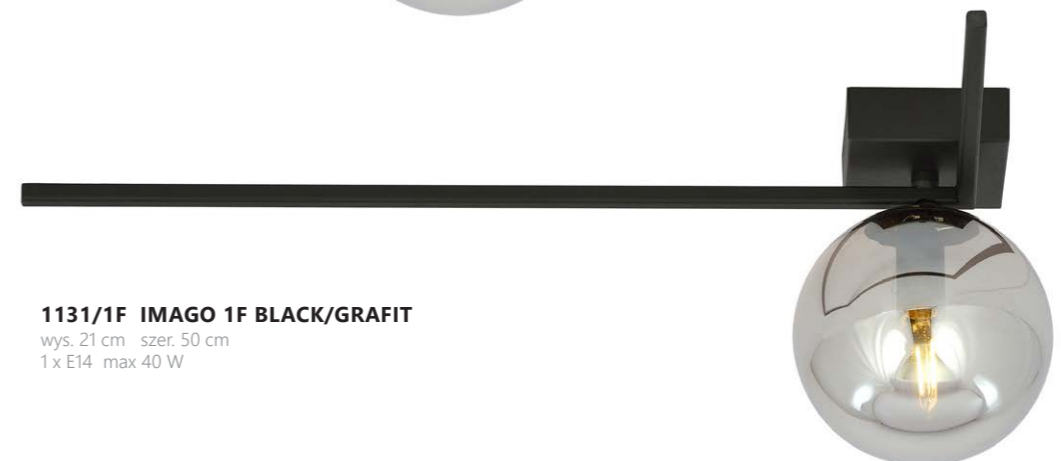

1131/1F IMAGO 1F BLACK/GRAFIT
wys. 21 cm szer. 50 cm
1 x E14 max 40 W