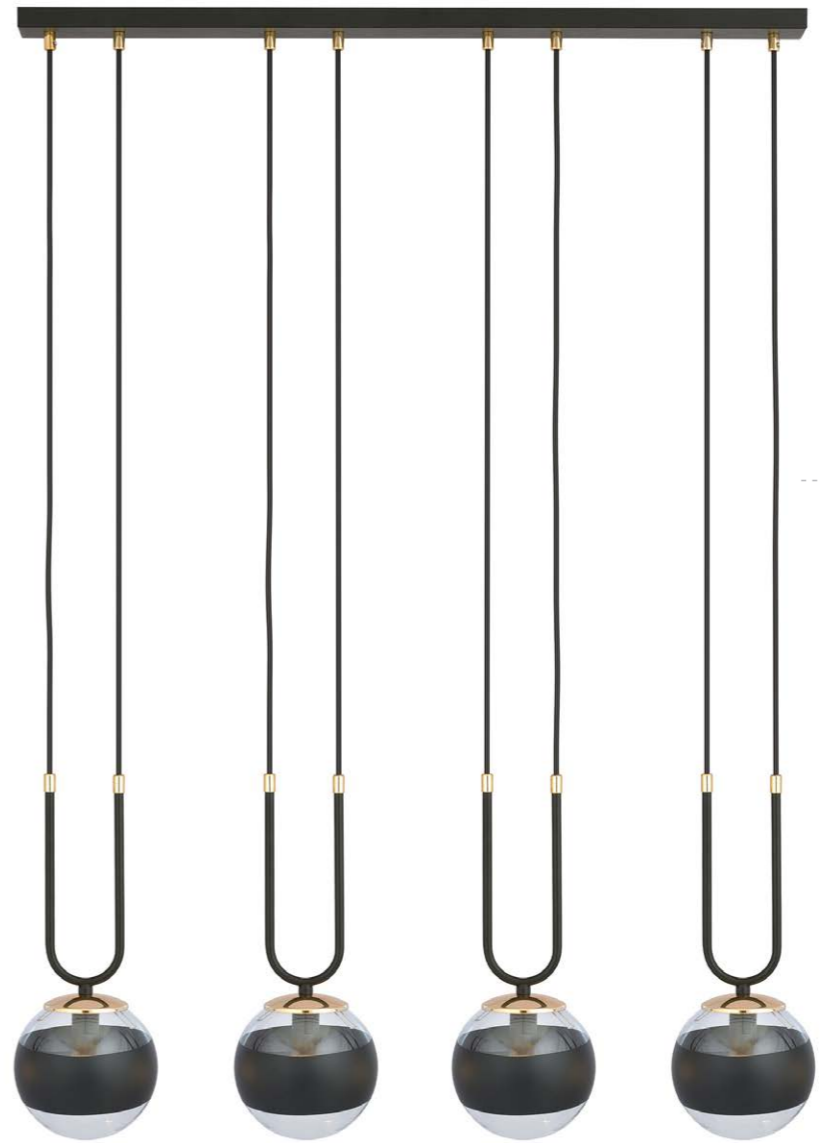

1114/4 GLAM 4 BLACK/TRANSPARENT
wys. max 115 cm szer. 92 cm
4 x E14 max 40 W

1113/4 GLAM 4 BLACK/STRIPE
wys. max 115 cm szer. 92 cm
4 x E14 max 40 W