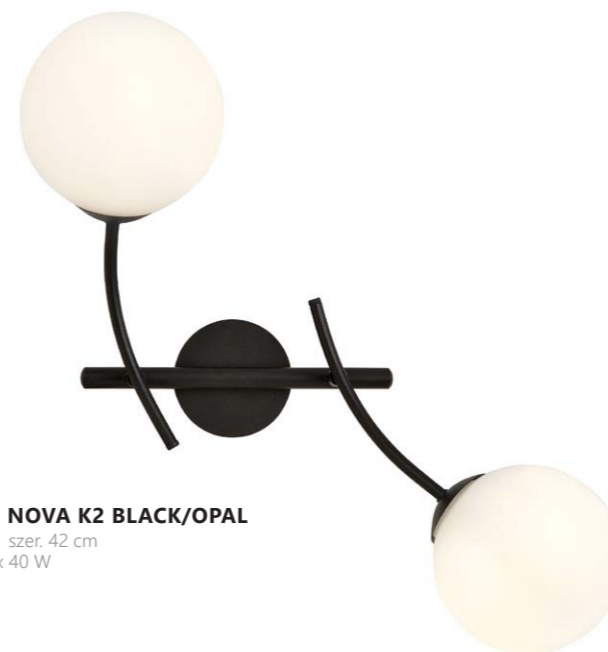

1138/LP3 NOVA LP3 BLACK/OPAL
wys. 173 cm szer. 39 cm
3 x E14 max 40 W

1138/K2 NOVA K2 BLACK/OPAL
wys. 46 cm szer. 42 cm
2 x E14 max 40 W