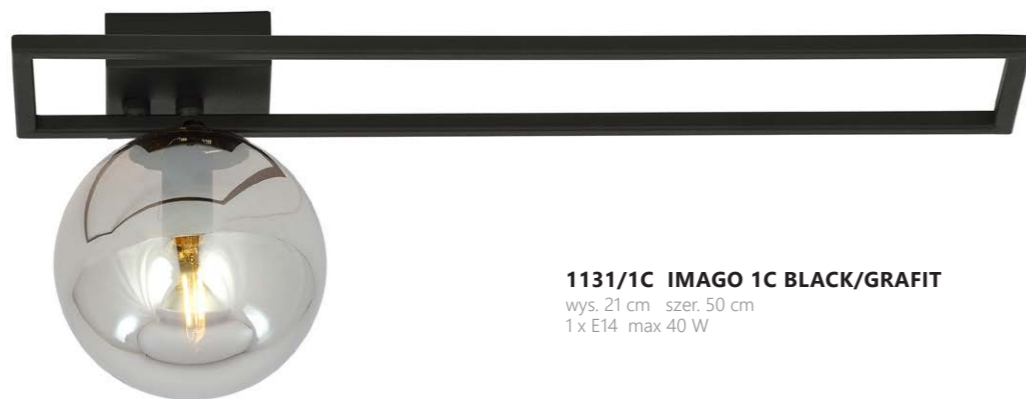

1130/1D IMAGO 1D BLACK/OPAL
 wys. 21 cm szer. 30 cm
 1 x E14 max 40 W

1130/1E IMAGO 1E BLACK/OPAL
 wys. 21 cm szer. 20 cm
 1 x E14 max 40 W

1130/1G IMAGO 1G BLACK/OPAL
 wys. 21 cm szer. 23 cm
 1 x E14 max 40 W

1130/1F IMAGO 1F BLACK/OPAL
 wys. 21 cm szer. 50 cm
 1 x E14 max 40 W

1131/1A IMAGO 1A BLACK/GRAFIT
 wys. 21 cm szer. 50 cm
 1 x E14 max 40 W

1131/1B IMAGO 1B BLACK/GRAFIT
 wys. 21 cm szer. 50 cm
 1 x E14 max 40 W