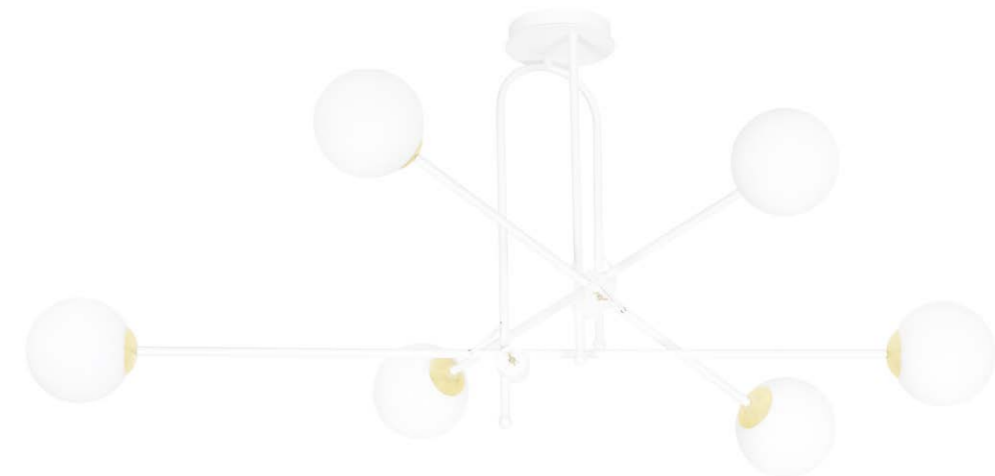

1049/4 BRODDI 4 BL MARBEL WHITE
 wys. 100 cm szer. 97 cm
 4 x E27 max 60 W

1012/2 DIARF 2 BLACK GOLD
 wys. 50 cm szer. 93 cm
 2 x E14 max 40 W

1012/4 DIARF 4 BLACK GOLD
 wys. 56 cm szer. 130 cm
 4 x E14 max 40 W

1012/6 DIARF 6 BLACK GOLD
 wys. 56 cm szer. 130 cm
 6 x E14 max 40 W

1013/2 DIARF 2 WHITE GOLD
 wys. 50 cm szer. 93 cm
 2 x E14 max 40 W

1013/4 DIARF 4 WHITE GOLD
 wys. 56 cm szer. 130 cm
 4 x E14 max 40 W