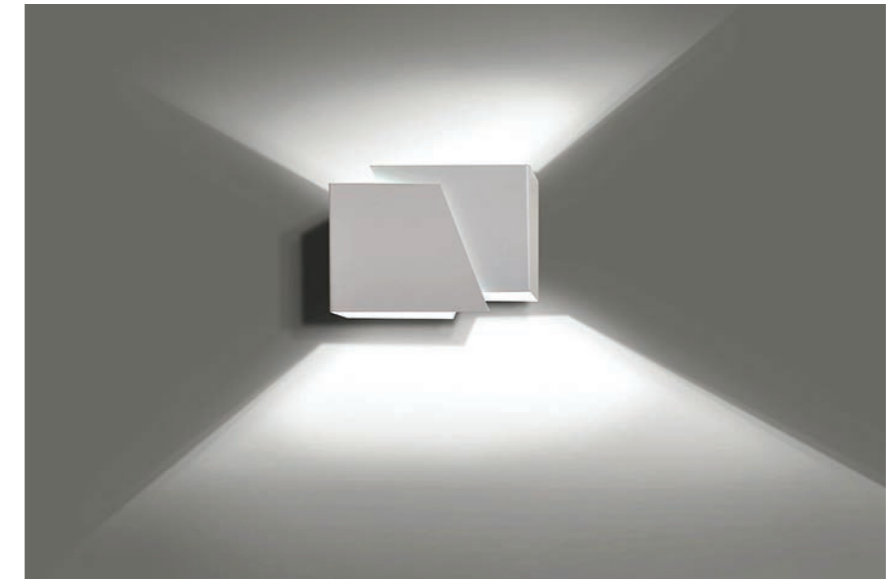

940/1 FROST WHITE
wys. 13 cm szer. 17 cm
1 x G9 max 20 W