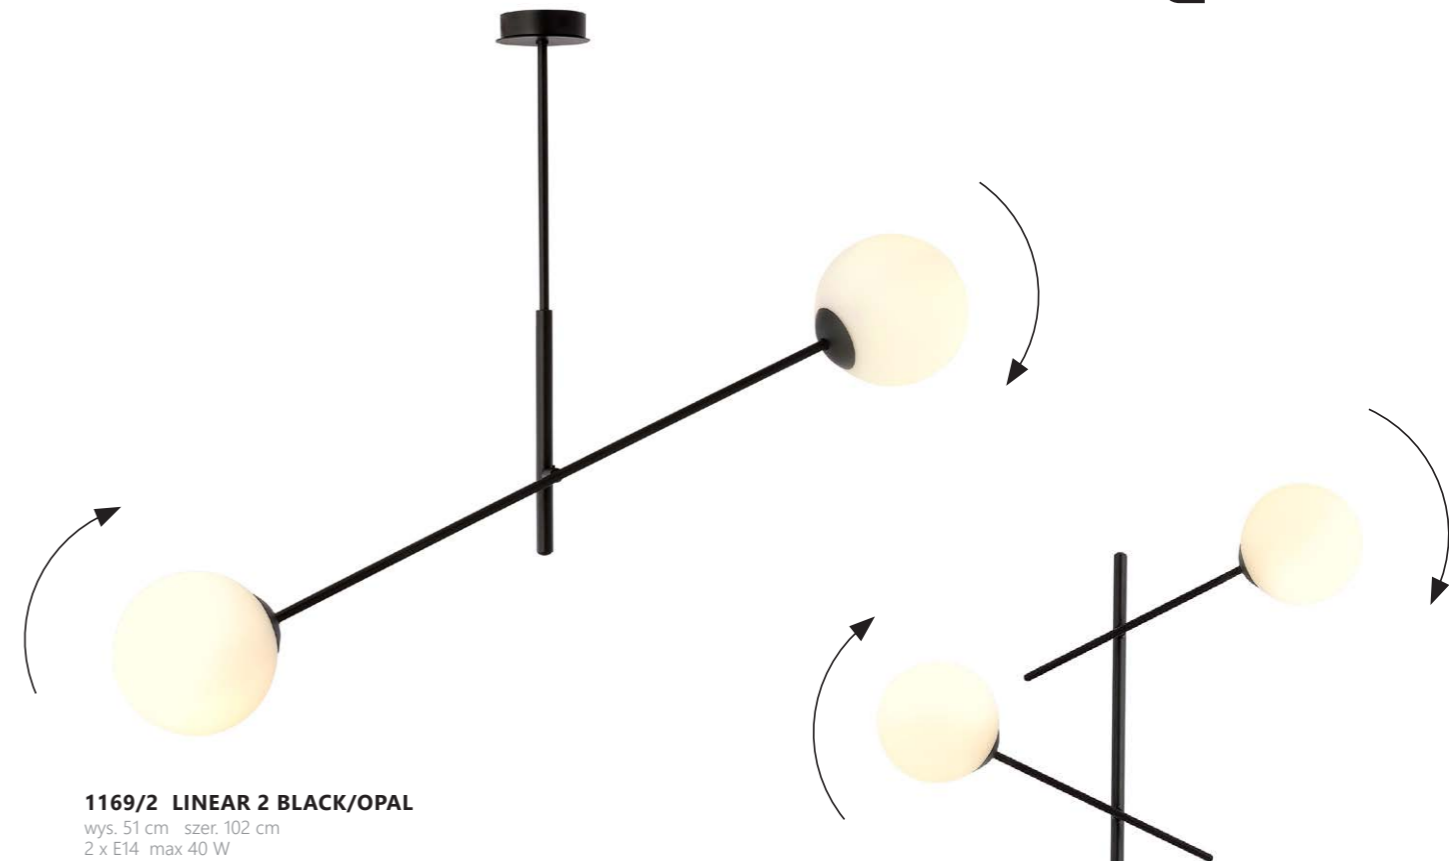

1169/2 LINEAR 2 BLACK/OPAL
wys. 51 cm szer. 102 cm
2 x E14 max 40 W