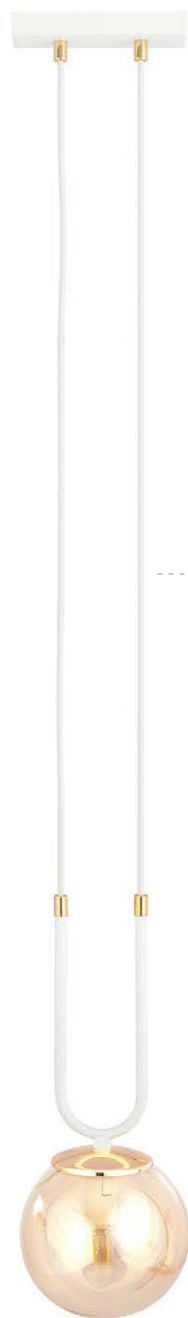

1115/3 GLAM 3 WHITE/OPAL

wys. max 115 cm szer. 70 cm
3 x E14 max 40 W

1115/4 GLAM 4 WHITE/OPAL

wys. max 115 cm szer. 92 cm
4 x E14 max 40 W

1115/1 GLAM 1 WHITE/OPAL

wys. max 115 cm szer. 15 cm
1 x E14 max 40 W