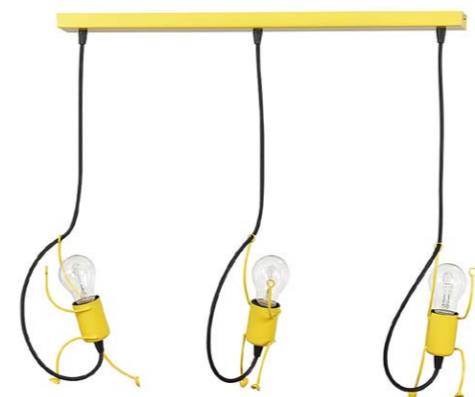

537/1 BOBI 1 BLACK
wys. 60 cm szer. 14 cm
1 x E27 max 60 W

538/3 BOBI 3 WHITE
wys. 60 cm szer. 65 cm
3 x E27 max 60 W

538/2 BOBI 2 WHITE
wys. 60 cm szer. 20 cm
2 x E27 max 60 W

538/1 BOBI 1 WHITE
wys. 60 cm szer. 14 cm
1 x E27 max 60 W