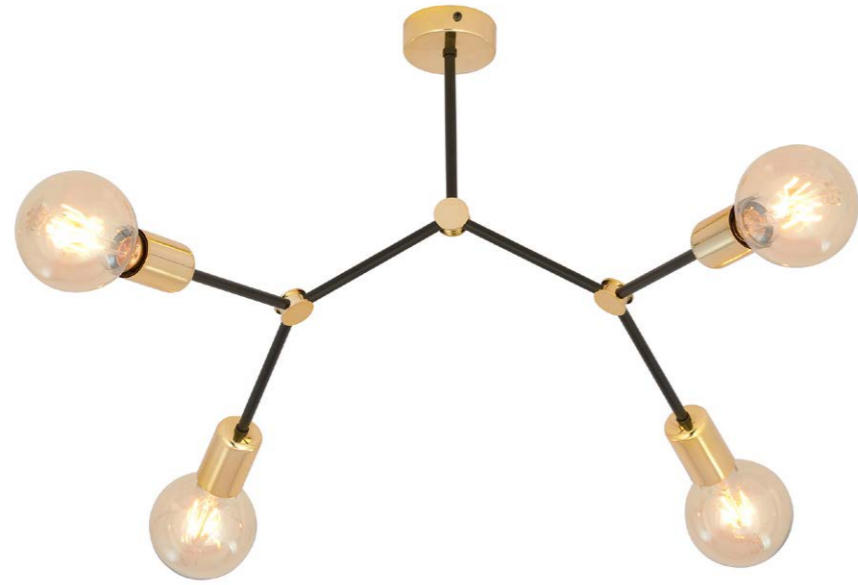

1136/4 CODE 4 BLACK
wys. 33 cm szer. 42 cm
4 x E27 max 60 W