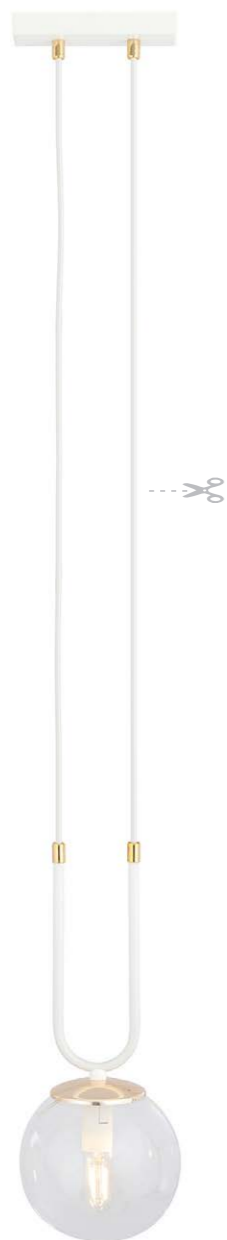

1116/1 GLAM 1 WHITE/TRANSPARENT
wys. max 115 cm szer. 15 cm
1 x E14 max 40 W