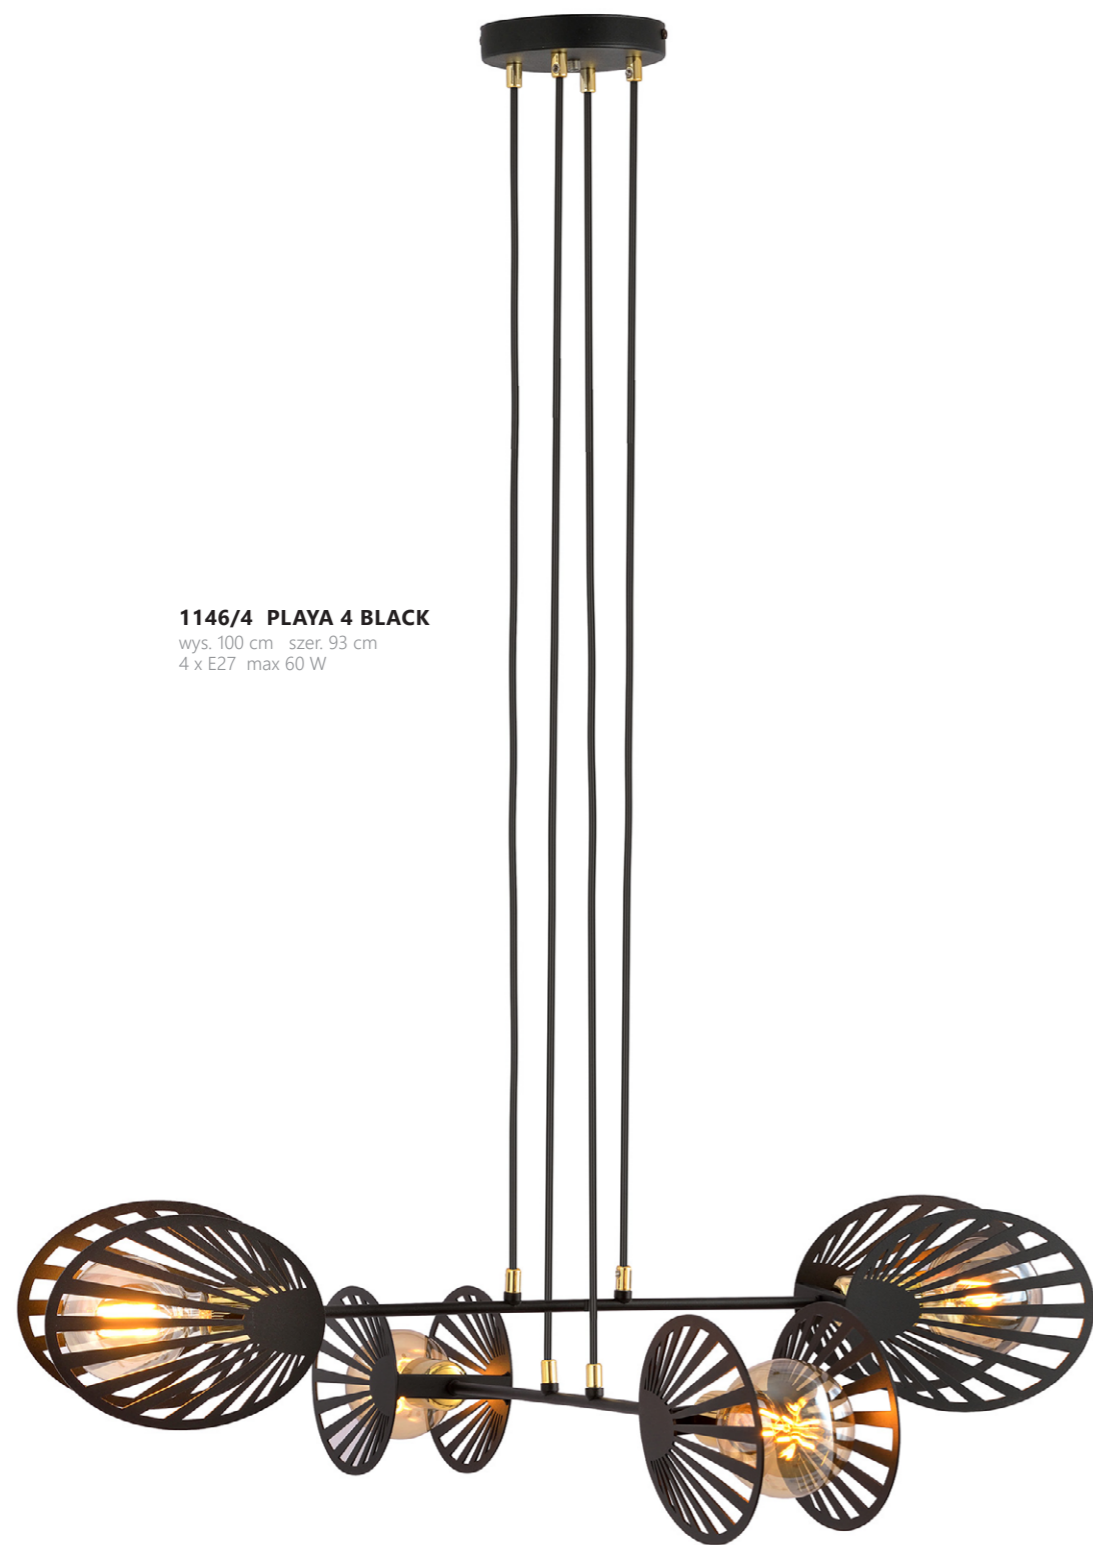

1146/4 PLAYA 4 BLACK
wys. 100 cm szer. 93 cm
4 x E27 max 60 W