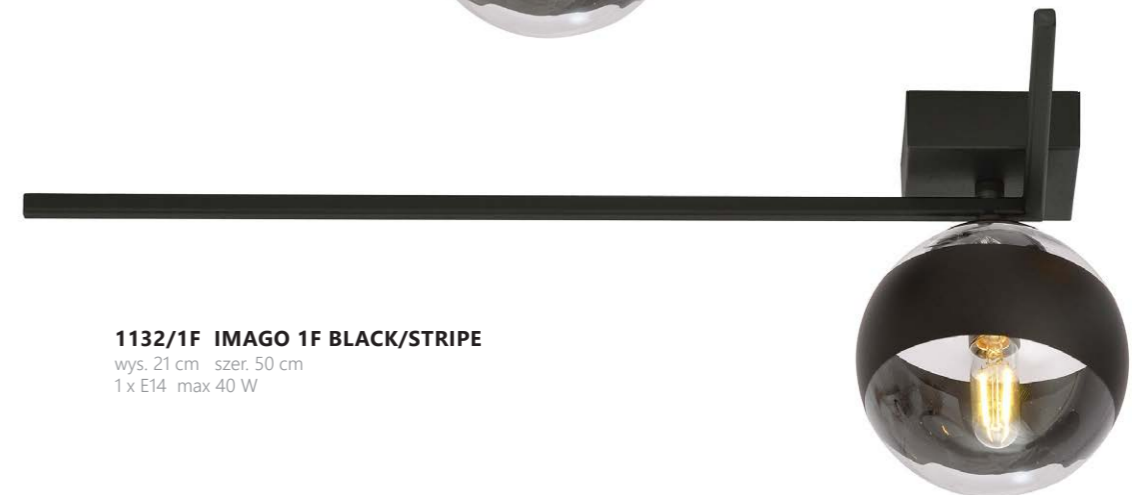

1132/1B IMAGO 1B BLACK/STRIPE
 wys. 21 cm szer. 50 cm
 1 x E14 max 40 W

1132/1C IMAGO 1C BLACK/STRIPE
 wys. 21 cm szer. 50 cm
 1 x E14 max 40 W

1132/1D IMAGO 1D BLACK/STRIPE
 wys. 21 cm szer. 30 cm
 1 x E14 max 40 W

1132/1E IMAGO 1E BLACK/STRIPE
 wys. 21 cm szer. 20 cm
 1 x E14 max 40 W

1132/1G IMAGO 1G BLACK/STRIPE
 wys. 21 cm szer. 23 cm
 1 x E14 max 40 W

1132/1F IMAGO 1F BLACK/STRIPE
 wys. 21 cm szer. 50 cm
 1 x E14 max 40 W