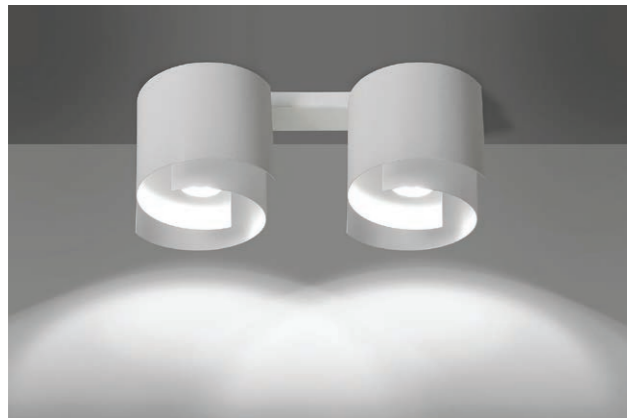

925/2 STYLE 2 WHITE
wys. 14 cm szer. 40 cm
2 x GU-10 max 30 W