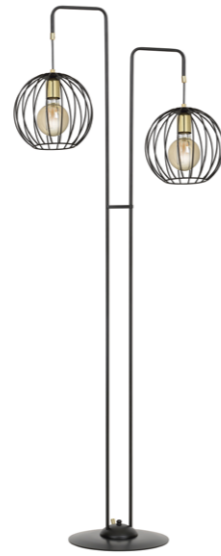

354/LN1 SAVO LN1 WHITE
wys. 35 cm szer. 21 cm
1 x E27 max 60 W

353/LP1 SAVO LP1 BLACK
wys. 150 cm szer. 30 cm
1 x E27 max 60 W

354/LP1 SAVO LP1 WHITE
wys. 150 cm szer. 30 cm
1 x E27 max 60 W

144/6 ALBIO 6 BLACK
wys. max 100 cm szer. 75 cm
6 x E27 max 60 W