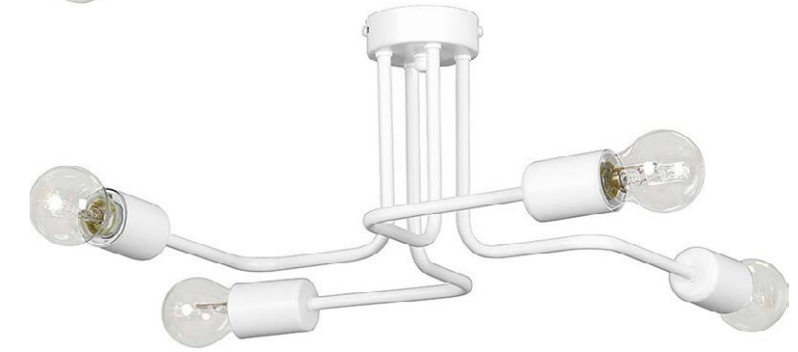

781/6 DIESEL 4 WHITE
wys. 20 cm szer. 50 cm
4 x E27 max 60 W