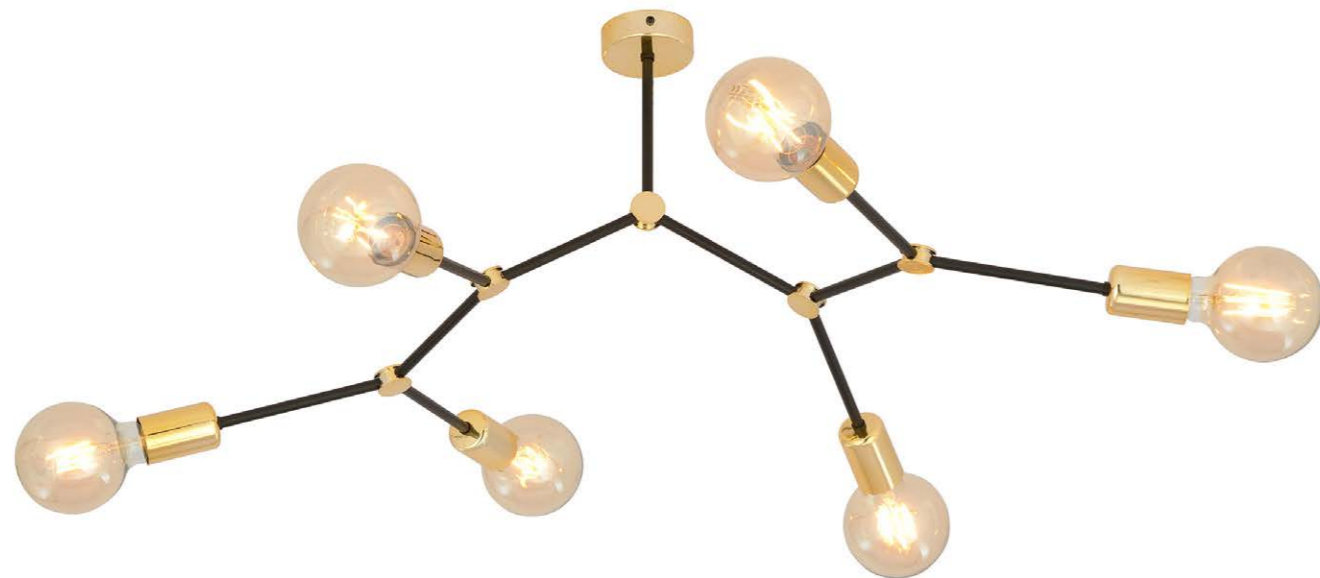

1144/K1 JORDAN K1 BLACK/GOLD
 wys. 22 cm szer. 23 cm
 1 x E27 max 60 W

1136/4 CODE 4 BLACK
 wys. 33 cm szer. 42 cm
 4 x E27 max 60 W

1137/4 CODE 4 WHITE
 wys. 33 cm szer. 42 cm
 4 x E27 max 60 W

1136/6 CODE 6 BLACK
 wys. 45 cm szer. 85 cm
 6 x E27 max 60 W