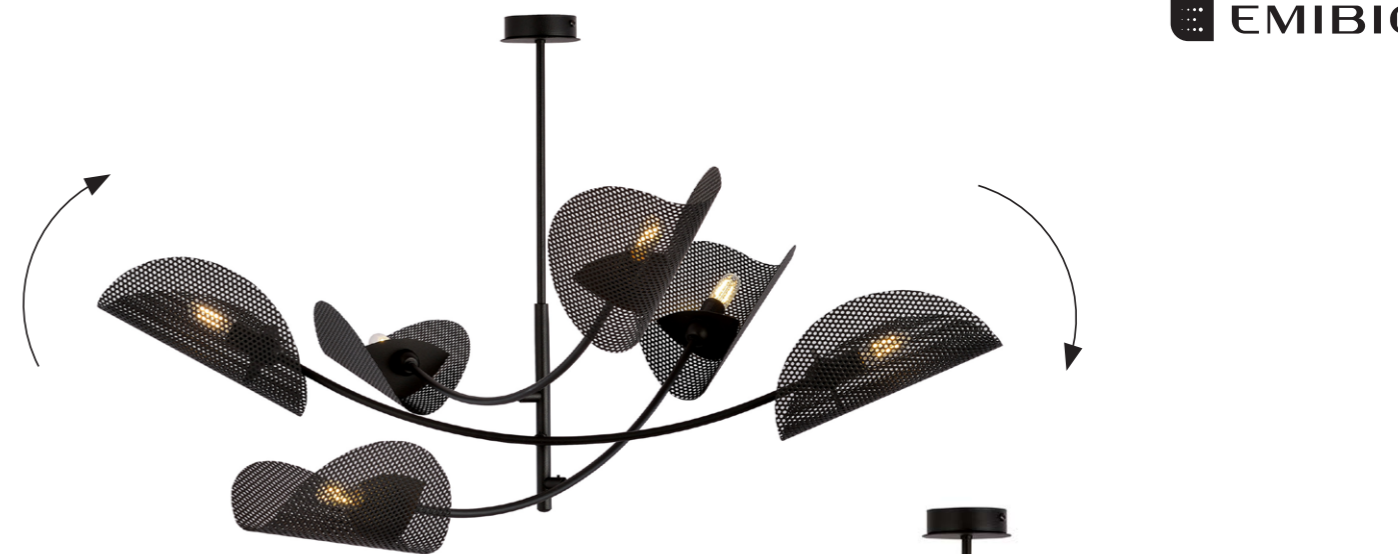

1168/6 LINEAR 6 BLACK/STRIPE
wys. 51 cm szer. 102 cm
6 x E14 max 40 W

1168/2 LINEAR 2 BLACK/STRIPE
wys. 51 cm szer. 102 cm
2 x E14 max 40 W

1168/4 LINEAR 4 BLACK/STRIPE
wys. 51 cm szer. 102 cm
4 x E14 max 40 W

1168/K2 LINEAR K2 BLACK/STRIPE
wys. 12 cm szer. 57 cm
2 x E14 max 40 W

1168/LP2 LINEAR LP2 BLACK/STRIPE
wys. 150 cm szer. 59 cm
2 x E14 max 40 W

1170/6 GLADIO 6 BLACK
 wys. 51 cm szer. 102 cm
 6 x E14 max 40 W