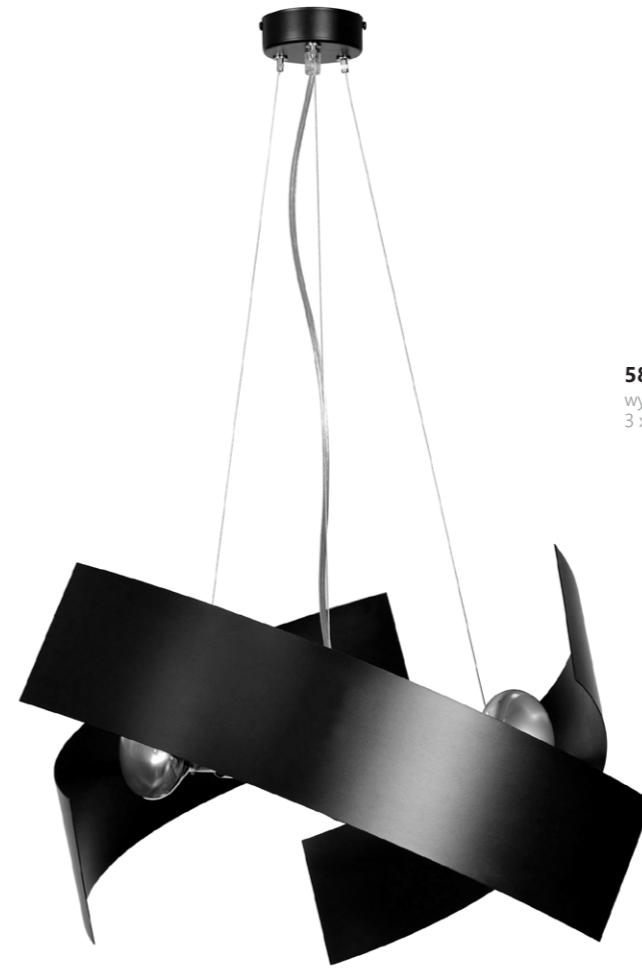

585/2 MODO BLACK
wys. max 100 cm szer. 45 cm
3 x E27 max 60 W