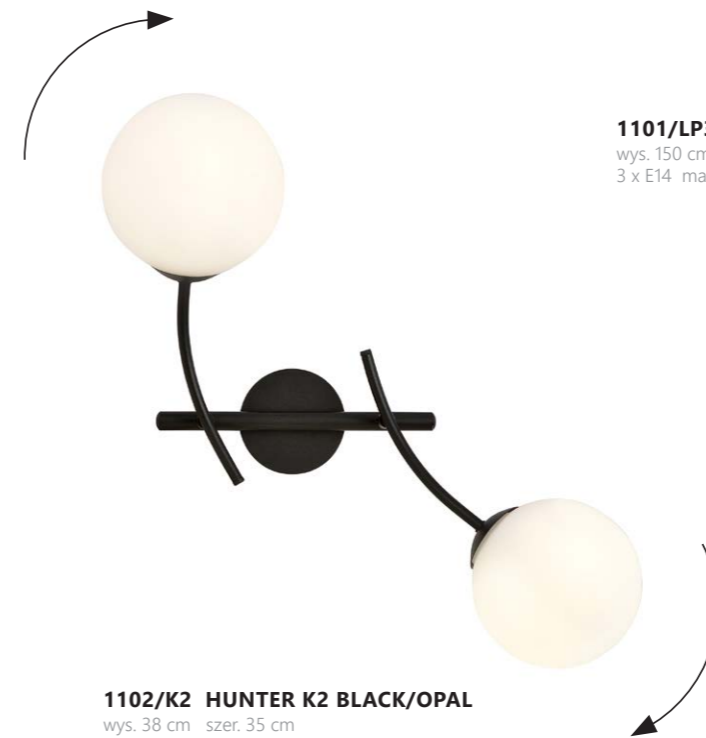

1101/LP3 HUNTER LP3 BLACK/OPAL
wys. 150 cm szer. 25 cm
3 x E14 max 40 W

1102/K2 HUNTER K2 BLACK/OPAL
wys. 38 cm szer. 35 cm
2 x E14 max 40 W