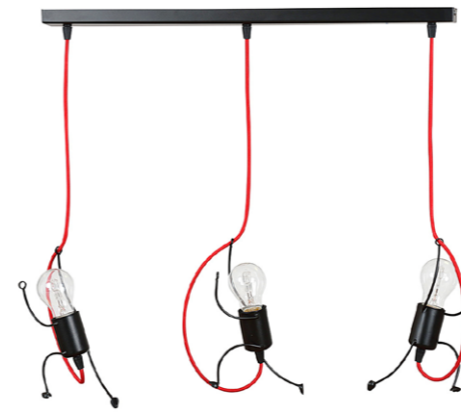

537/3 BOBI 3 BLACK
wys. 60 cm szer. 65 cm
3 x E27 max 60 W