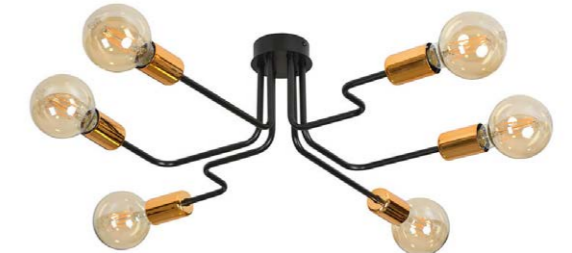

467/6 HARMONY 6 BLACK/COOPER
wys. 17 cm szer. 58 cm
6 x E27 max 60 W