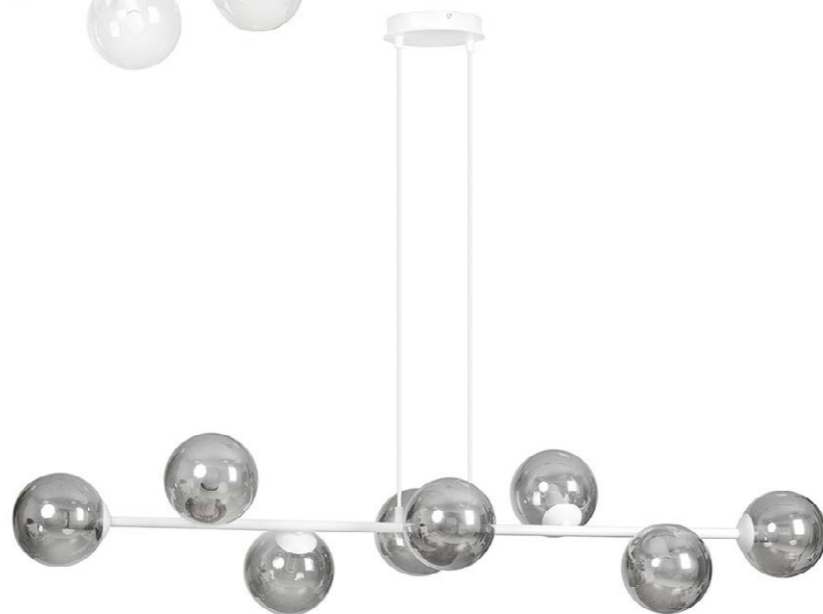

878/8 ROSSI 8 WH/GRAFIT
wys. max 100 cm szer. 130 cm
8 x E14 max 40 W