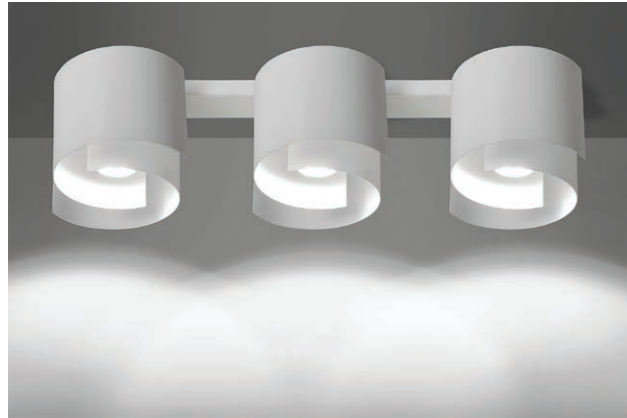

822/1B OPTIX 1B BLACK
wys. 14 cm szer. 20cm
1 x GU-10 max 30 W

823/1B OPTIX 1B WHITE
wys. 14 cm szer. 20cm
1 x GU-10 max 30 W

822/1A OPTIX 1A BLACK
wys. 13 cm szer. 30cm
1 x GU-10 max 30 W

823/1A OPTIX 1A WHITE
wys. 13 cm szer. 30cm
1 x GU-10 max 30 W