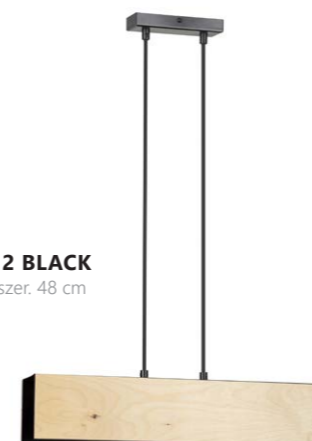

610/3 CARLO 3 BLACK
 wys. max 100 cm szer. 72 cm
 3 x E27 max 60 W

611/3 CARLO 3 WHITE
 wys. max 100 cm szer. 72 cm
 3 x E27 max 60 W

610/2 CARLO 2 BLACK
 wys. max 100 cm szer. 48 cm
 2x E27 max 60 W

611/2 CARLO 2 WHITE
 wys. max 100 cm szer. 48 cm
 2x E27 max 60 W