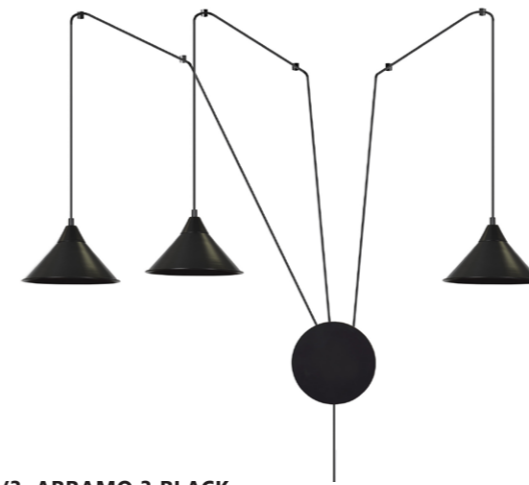

672/K1 GENTOR K1 BLACK
 wys. 10 cm szer. 24 cm
 1 x E27 max 60 W

673/K1 GENTOR K1 WHITE
 wys. 10 cm szer. 24 cm
 1 x E27 max 60 W

512/1 VIENO BLACK
wys. 100 cm szer. 50 cm
2 x E27 max 60 W

512/2 VIENO WHITE
wys. 100 cm szer. 50 cm
2 x E27 max 60 W