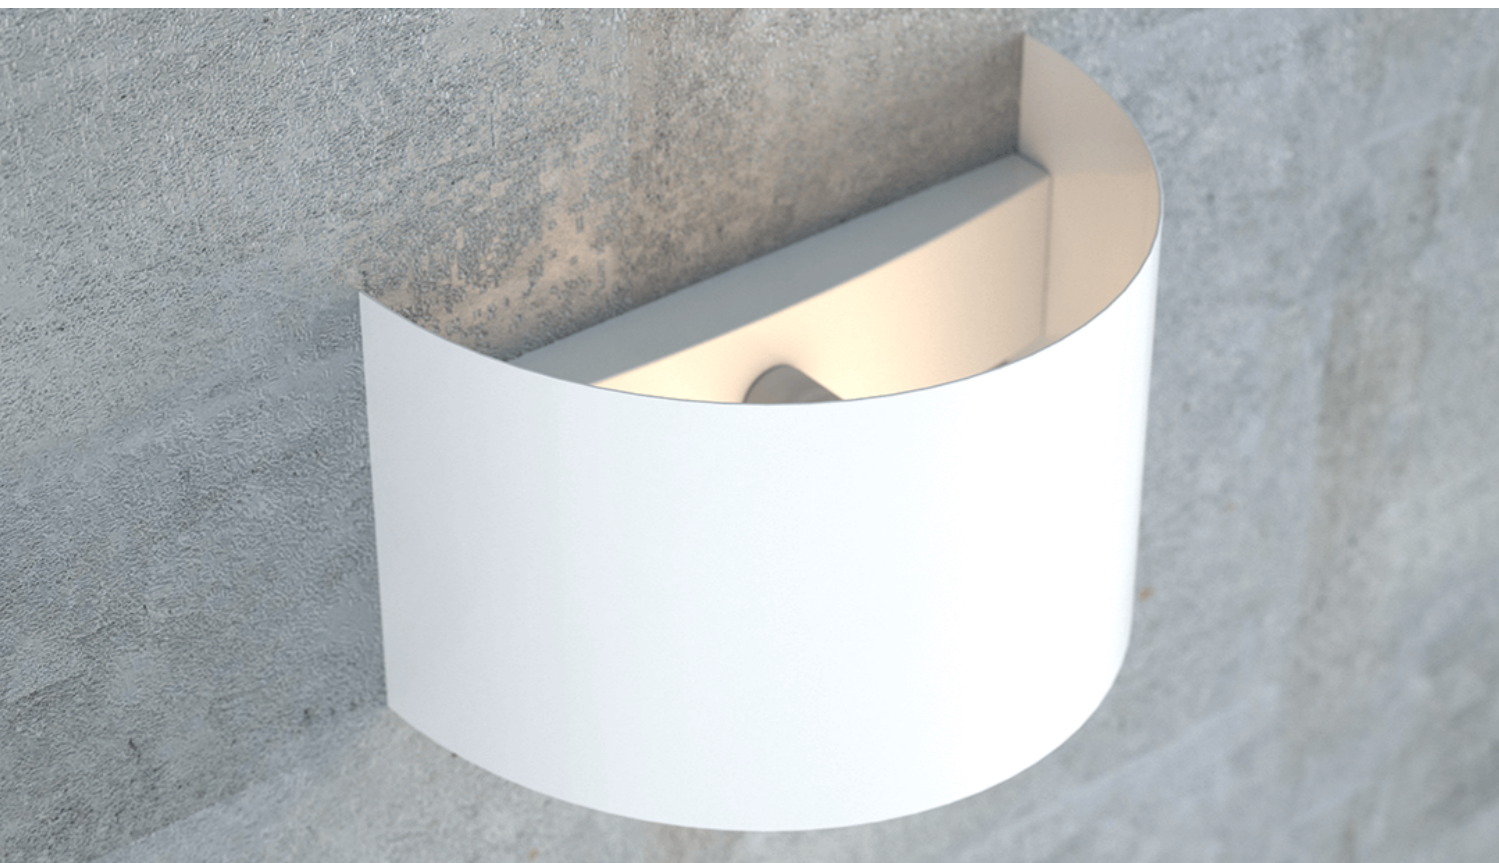

950/2 FOLD BLACK
wys. 14 cm szer. 20 cm
1 x G9 max 20 W

970/2 CIRCLE 1A BLACK
wys. 20 cm szer. 22 cm
1 x G9 max 20 W

970/1 CIRCLE 1A WHITE
wys. 20 cm szer. 22 cm
1 x G9 max 20 W

971/2 CIRCLE 1B BLACK
wys. 20 cm szer. 22 cm
1 x G9 max 20 W