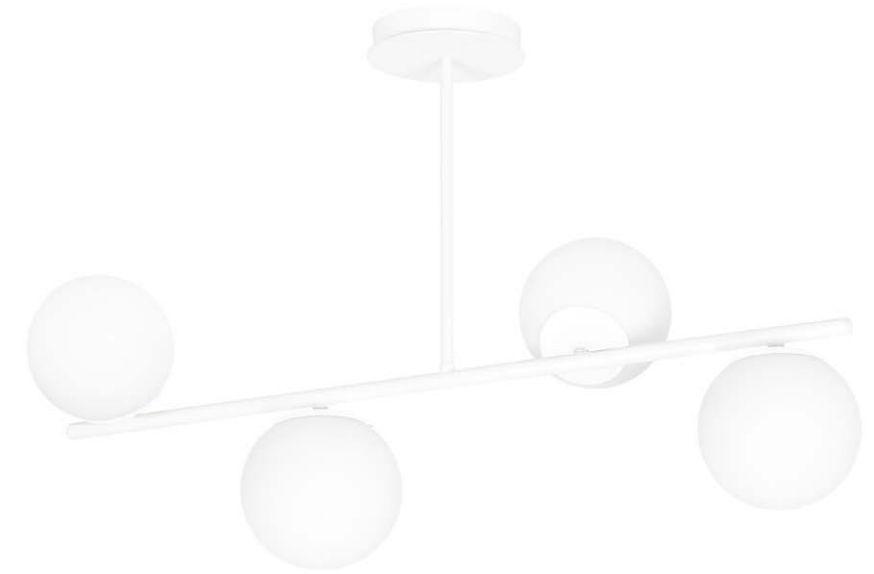

1020/4 BIOR 4 BLACK
 wys. 51 cm szer. 80 cm
 4 x E14 max 40 W

1020/6 BIOR 6 BLACK
 wys. 51 cm szer. 100 cm
 6 x E14 max 40 W

1021/K1 BIOR K1 WHITE
 wys. 15 cm szer. 15 cm
 1 x E14 max 40 W

1021/4 BIOR 4 WHITE
 wys. 51 cm szer. 80 cm
 4 x E14 max 40 W