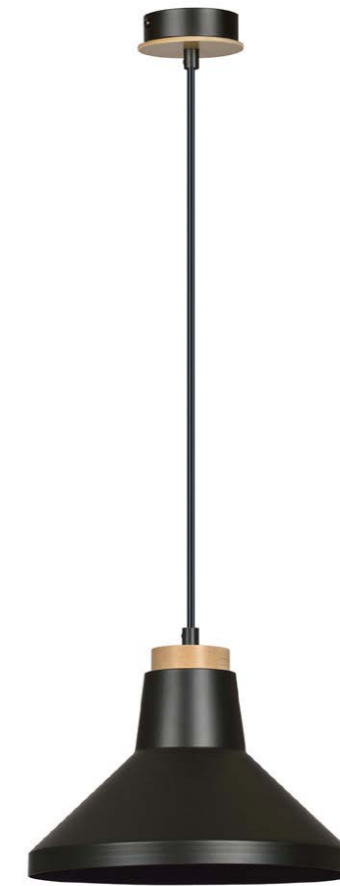

1040/1 PADERN BLACK
wys. 100 cm szer. 25 cm
1 x E27 max 60 W

1041/2 PADERN WHITE
wys. 100 cm szer. 25 cm
1 x E27 max 60 W

1028/K1 RAGI K1 BLACK
 wys. 15 cm szer. 15 cm
 1 x E14 max 40 W

1028/7 RAGI 7 BLACK
 wys. 70 cm szer. 124 cm
 7 x E14 max 40 W