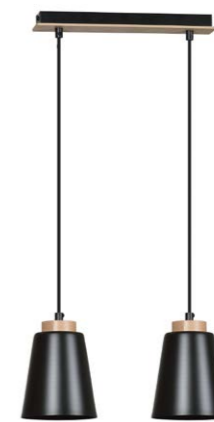

442/2 BOLERO 2 BLACK
wys. 100 cm szer. 40 cm
2 x E27 max 60 W