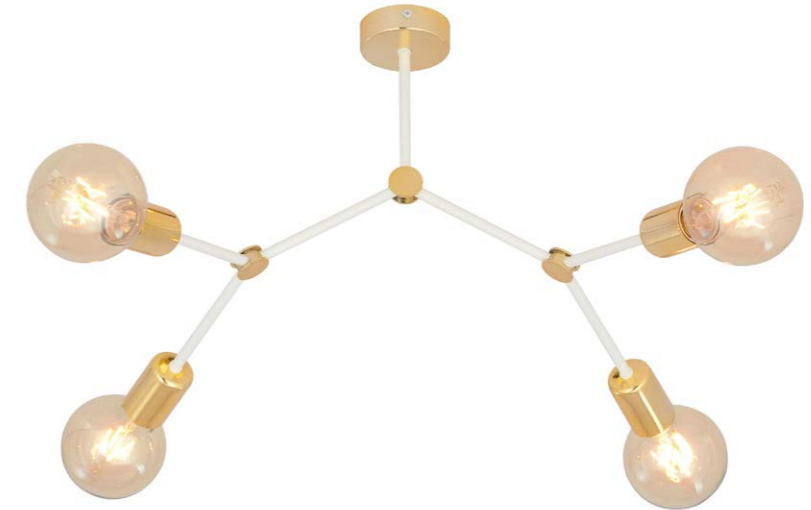

1137/4 CODE 4 WHITE
wys. 33 cm szer. 42 cm
4 x E27 max 60 W