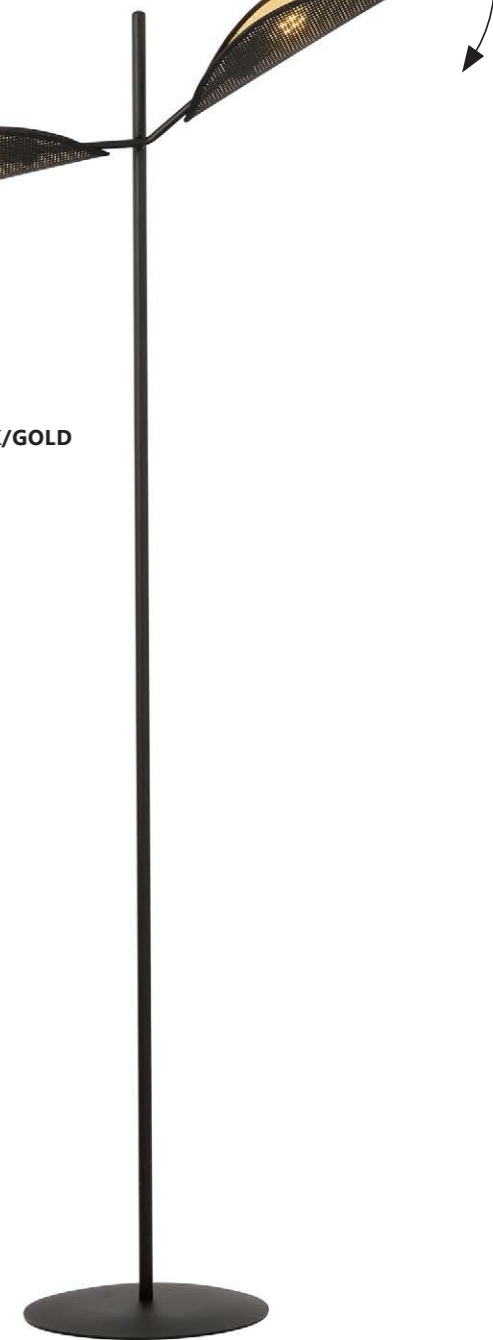

1158/LP2 VENE LP2 BLACK/GOLD
wys. 150 cm szer. 69 cm
2x E14 max 40 W