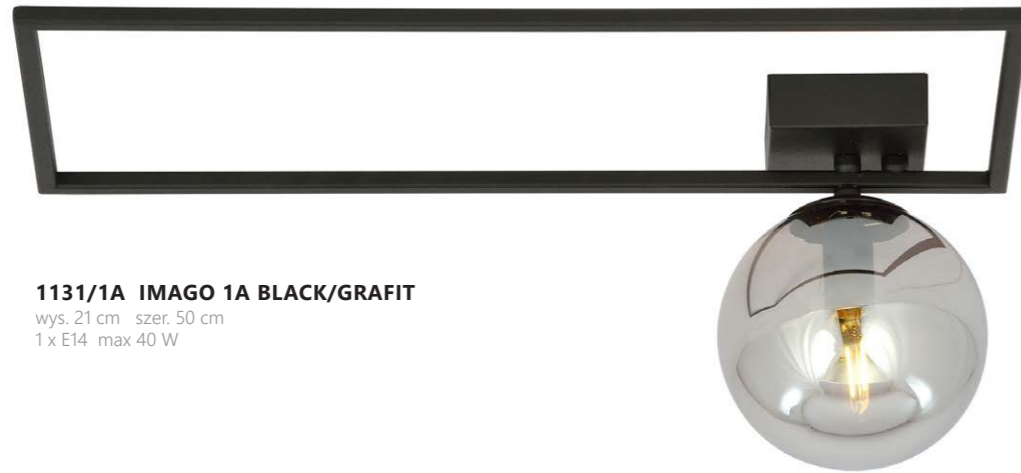

1130/1D IMAGO 1D BLACK/OPAL
 wys. 21 cm szer. 30 cm
 1 x E14 max 40 W

1130/1E IMAGO 1E BLACK/OPAL
 wys. 21 cm szer. 20 cm
 1 x E14 max 40 W

1130/1G IMAGO 1G BLACK/OPAL
 wys. 21 cm szer. 23 cm
 1 x E14 max 40 W

1130/1F IMAGO 1F BLACK/OPAL
 wys. 21 cm szer. 50 cm
 1 x E14 max 40 W

1131/1A IMAGO 1A BLACK/GRAFIT
 wys. 21 cm szer. 50 cm
 1 x E14 max 40 W

1131/1B IMAGO 1B BLACK/GRAFIT
 wys. 21 cm szer. 50 cm
 1 x E14 max 40 W