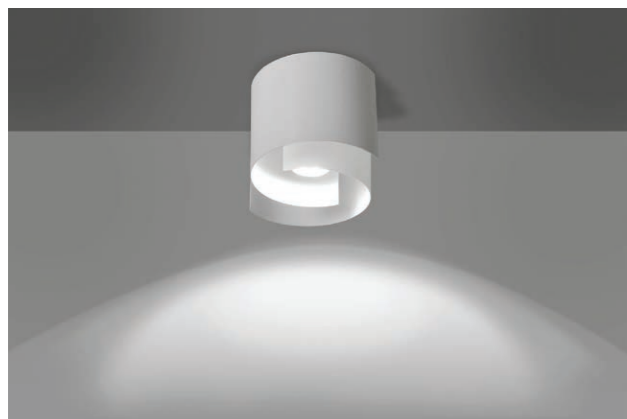

925/3 STYLE 3 WHITE
wys. 14 cm szer. 63 cm
3 x GU-10 max 30 W

926/3 STYLE 3 BLACK
wys. 14 cm szer. 63 cm
3 x GU-10 max 30 W

925/2 STYLE 2 WHITE
wys. 14 cm szer. 40 cm
2 x GU-10 max 30 W

926/2 STYLE 2 BLACK
wys. 14 cm szer. 40 cm
2 x GU-10 max 30 W