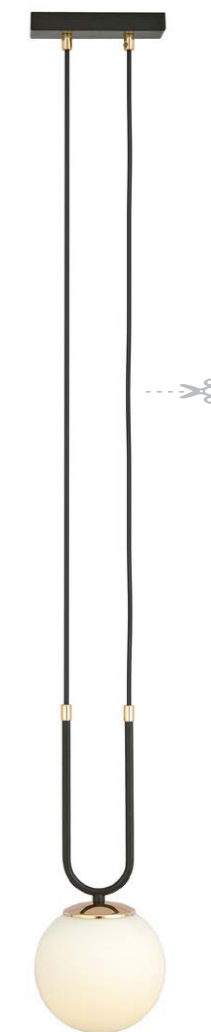

1112/1 GLAM 1 BLACK/OPAL
wys. max 115 cm szer. 15 cm
1 x E14 max 40 W