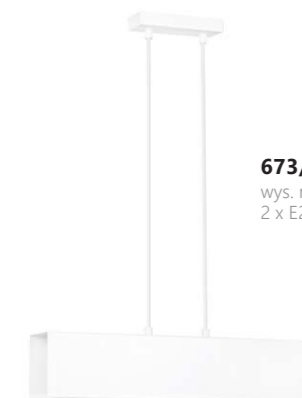

673/2 GENTOR 2 WHITE
wys. max 100 cm szer. 48 cm
2 x E27 max 60 W