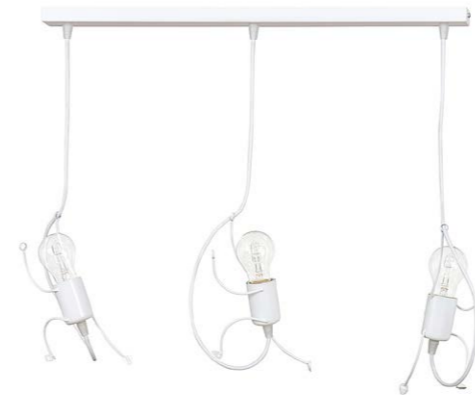

538/3 BOBI 3 WHITE
wys. 60 cm szer. 65 cm
3 x E27 max 60 W