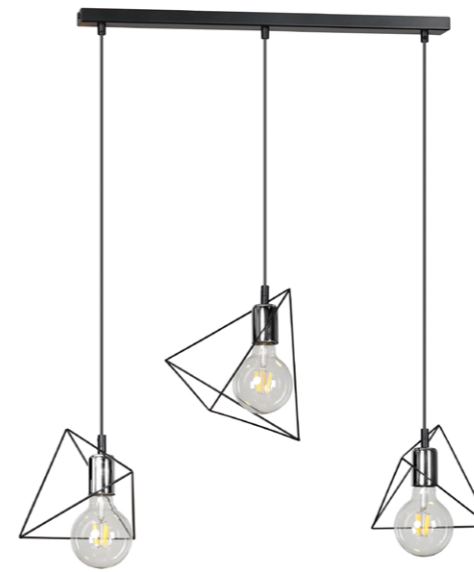

DEX

846/3 DEX 3 BLACK
wys. max 100 cm szer. 66 cm
3 x E27 max 60 W