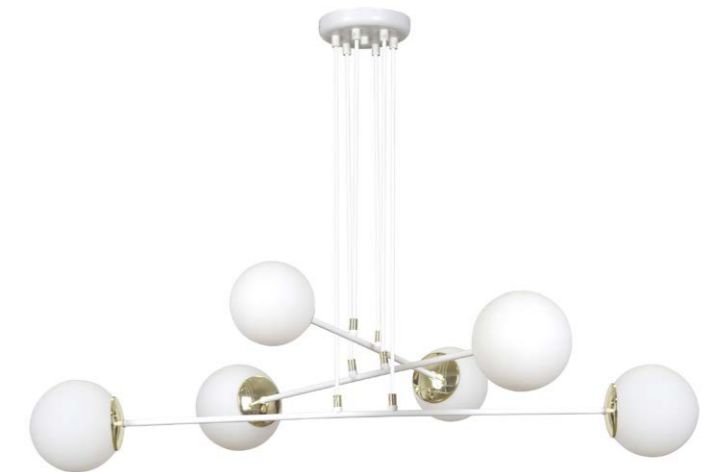

967/6 OGNIS 6 WHITE
wys. 100 cm szer. 90 cm
6 x E14 max 40 W