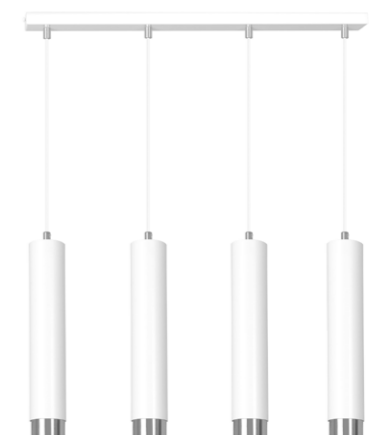

641/4 KIBO 4 WH/CHROM
wys. 100 cm szer. 60 cm
4 x GU-10 max 30 W