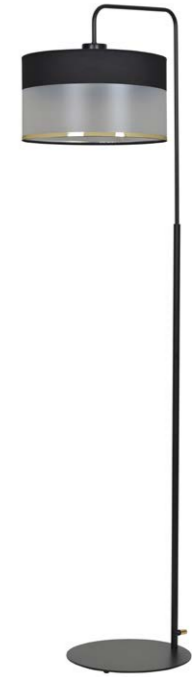

603/LP1 MUTO LP1 BLACK
wys. 150 cm szer. 45
1 x E27 max 60 W