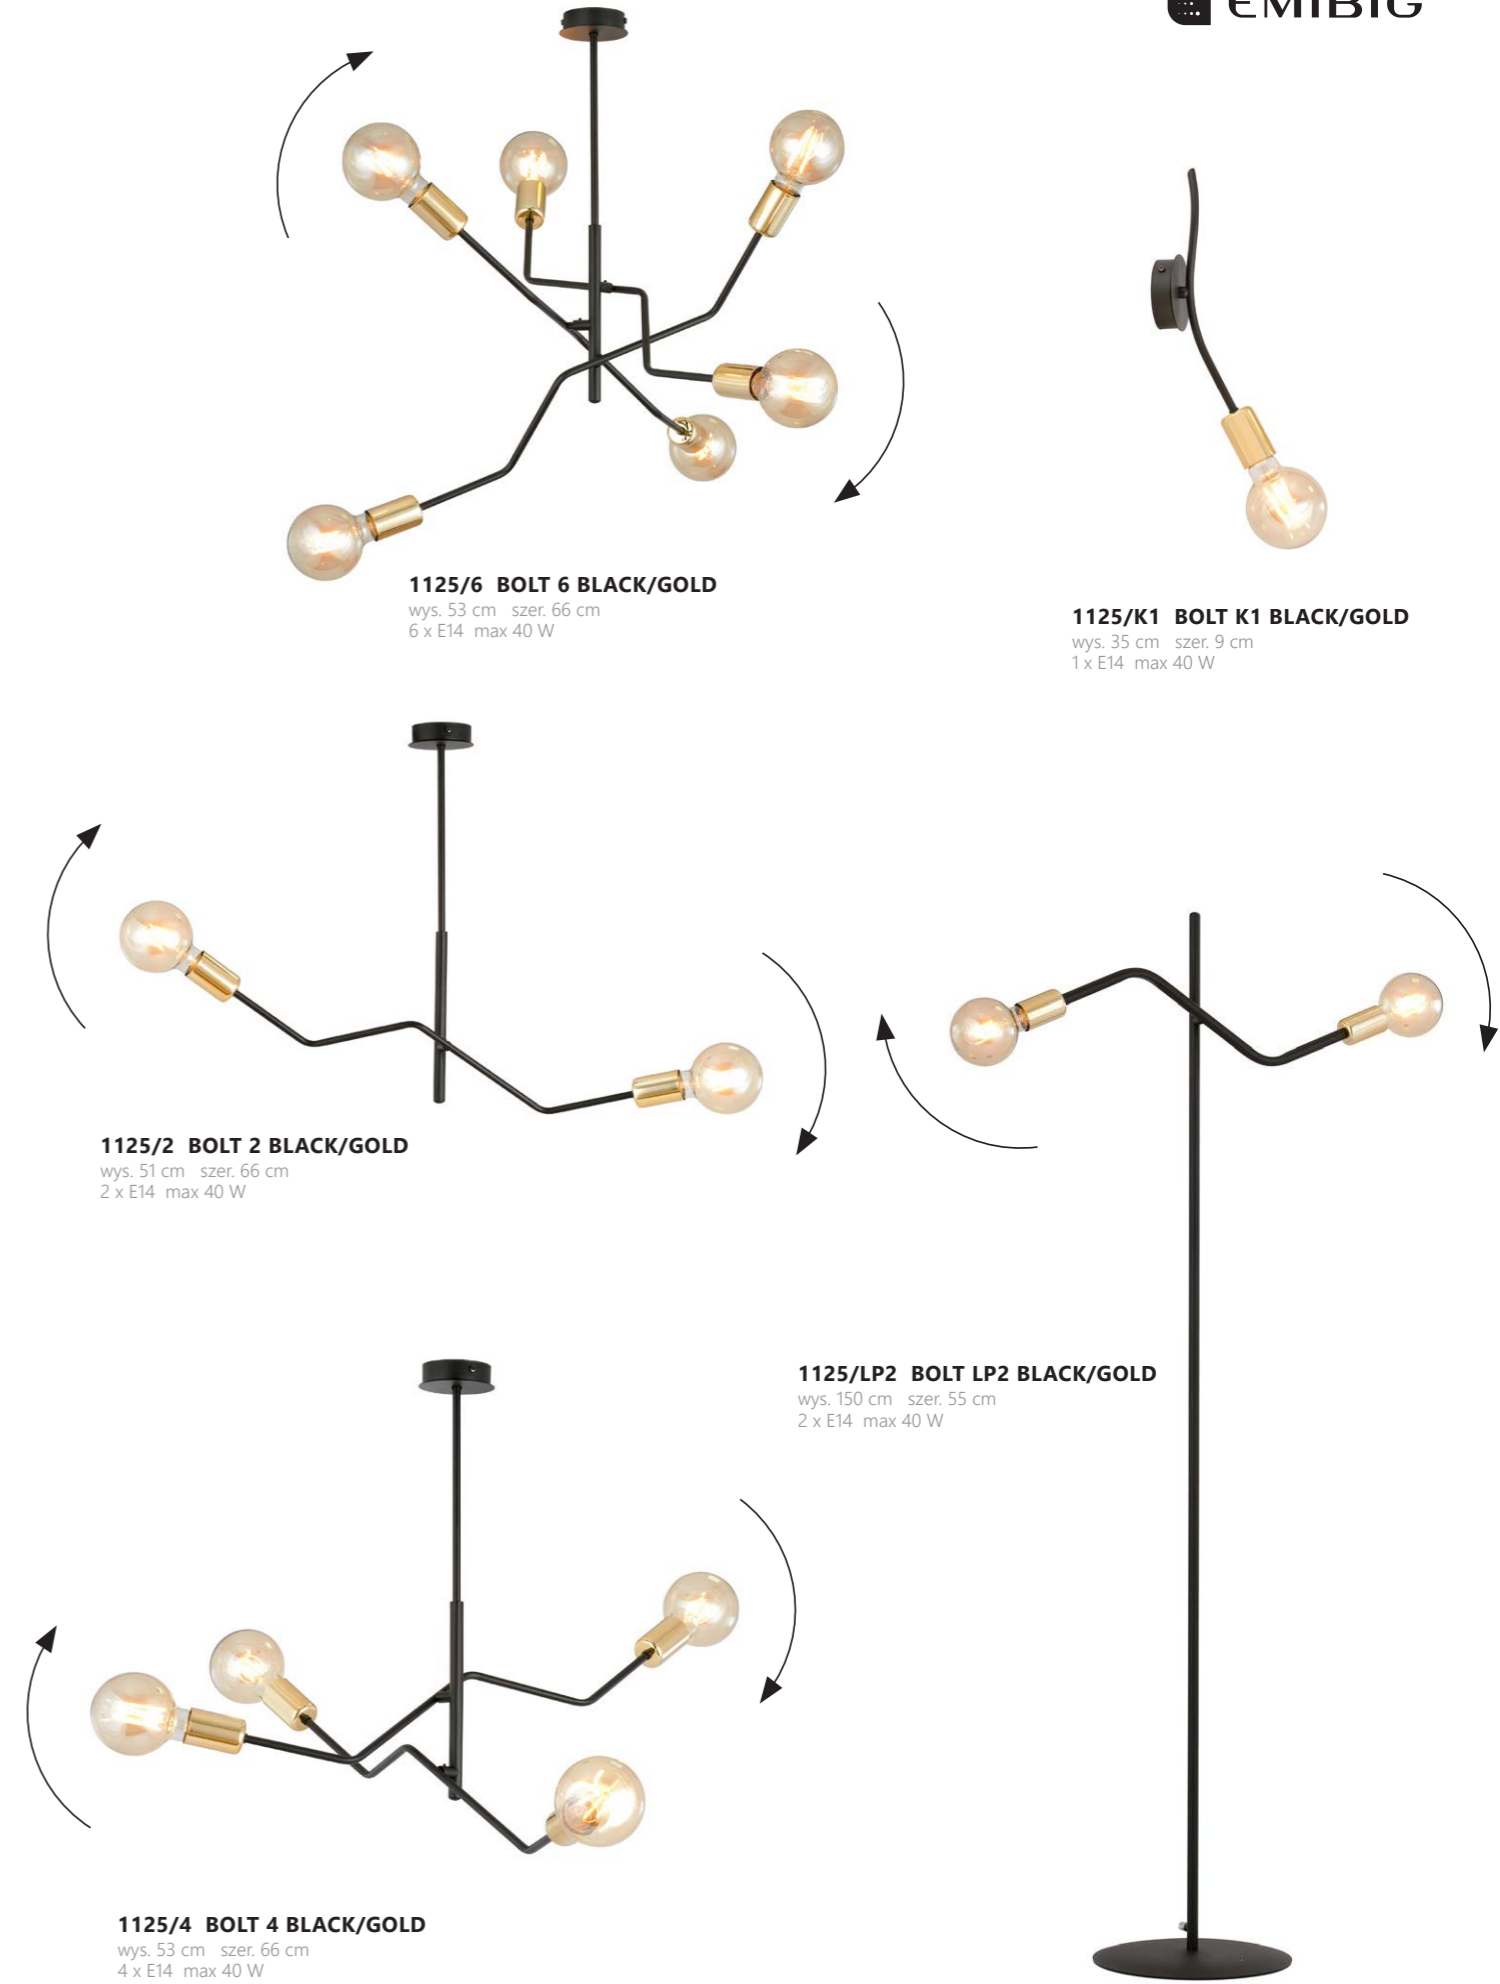

1125/6 BOLT 6 BLACK/GOLD
wys. 53 cm szer. 66 cm
6 x E14 max 40 W

1125/K1 BOLT K1 BLACK/GOLD
wys. 35 cm szer. 9 cm
1 x E14 max 40 W

1125/2 BOLT 2 BLACK/GOLD
wys. 51 cm szer. 66 cm
2 x E14 max 40 W

1125/LP2 BOLT LP2 BLACK/GOLD
wys. 150 cm szer. 55 cm
2 x E14 max 40 W

1125/4 BOLT 4 BLACK/GOLD
wys. 53 cm szer. 66 cm
4 x E14 max 40 W