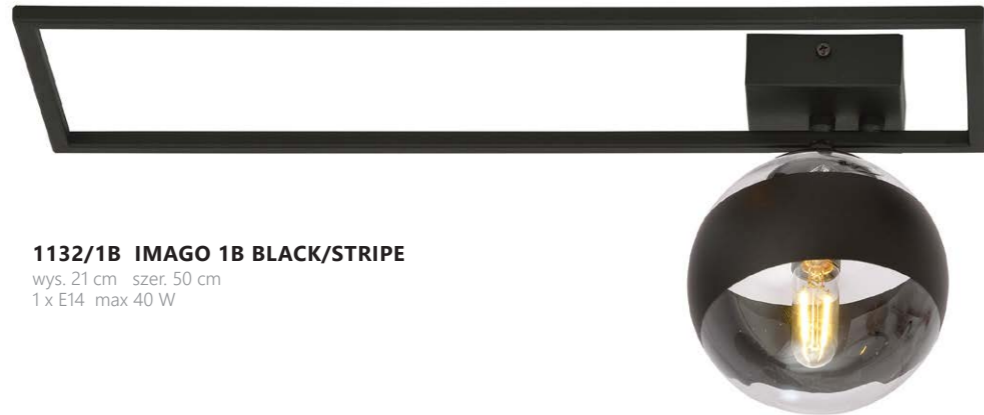

1130/1F IMAGO 1F BLACK/OPAL
 wys. 21 cm szer. 50 cm
 1 x E14 max 40 W

1131/1A IMAGO 1A BLACK/GRAFIT
 wys. 21 cm szer. 50 cm
 1 x E14 max 40 W

1131/1B IMAGO 1B BLACK/GRAFIT
 wys. 21 cm szer. 50 cm
 1 x E14 max 40 W

1131/1C IMAGO 1C BLACK/GRAFIT
 wys. 21 cm szer. 50 cm
 1 x E14 max 40 W

1131/1D IMAGO 1D BLACK/GRAFIT
 wys. 21 cm szer. 30 cm
 1 x E14 max 40 W

1131/1E IMAGO 1E BLACK/GRAFIT
 wys. 21 cm szer. 20 cm
 1 x E14 max 40 W

1131/1G IMAGO 1G BLACK/GRAFIT
 wys. 21 cm szer. 23 cm
 1 x E14 max 40 W

1131/1F IMAGO 1F BLACK/GRAFIT
 wys. 21 cm szer. 50 cm
 1 x E14 max 40 W

1132/1A IMAGO 1A BLACK/STRIPE
 wys. 21 cm szer. 50 cm
 1 x E14 max 40 W