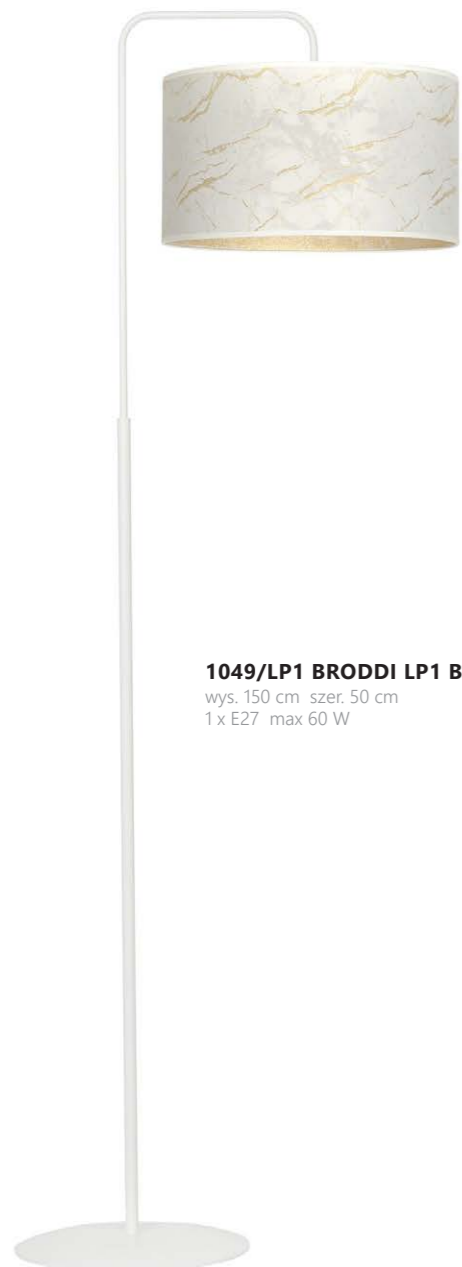

1049/LP1 BRODDI LP1 BL MARBEL WHITE
wys. 150 cm szer. 50 cm
1 x E27 max 60 W