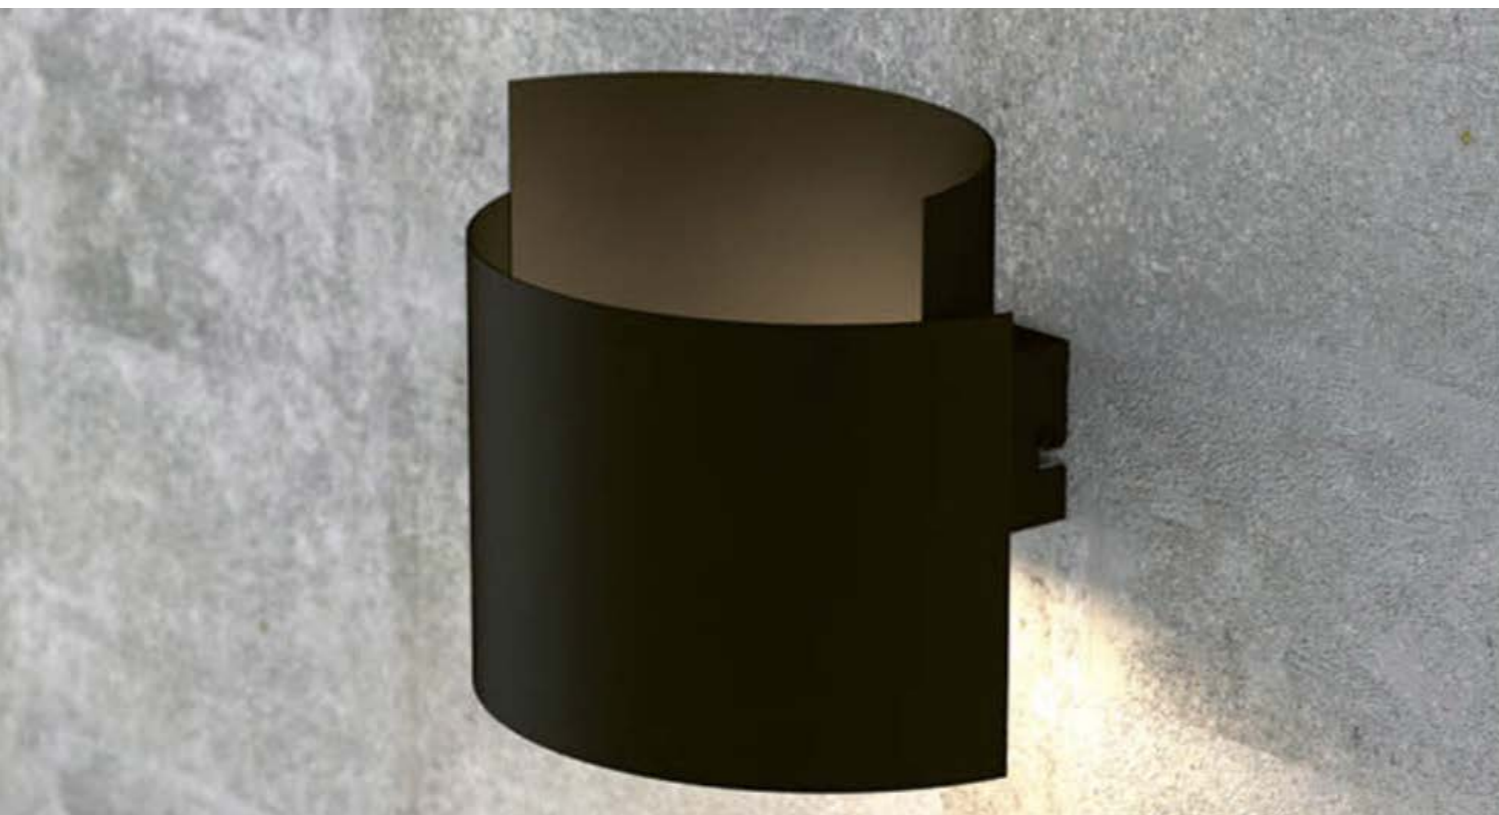

825/2 VITO BLACK
wys. 12 cm szer. 21 cm
1 x G9 max 20 W

910/1 VERO WHITE
wys. 17 cm szer. 20 cm
1 x G9 max 20 W

910/2 VERO BLACK
wys. 17 cm szer. 20 cm
1 x G9 max 20 W

945/2 VOLTA BLACK
wys. 15 cm szer. 18 cm
1 x G9 max 20 W