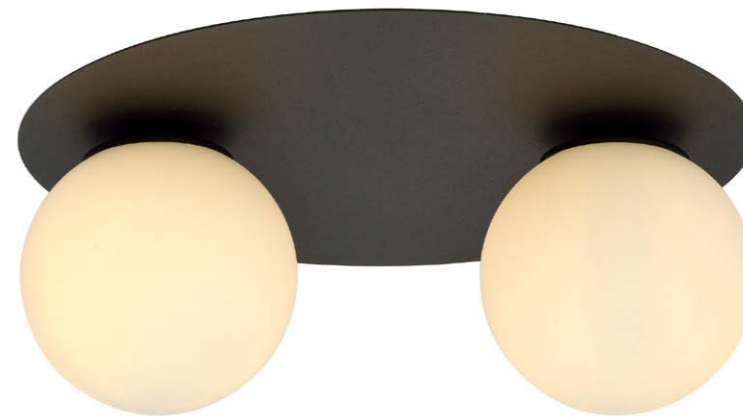

1127/2 SOLAR 2 BLACK/OPAL
wys. 43 cm szer. 19 cm
2 x E14 max 40 W