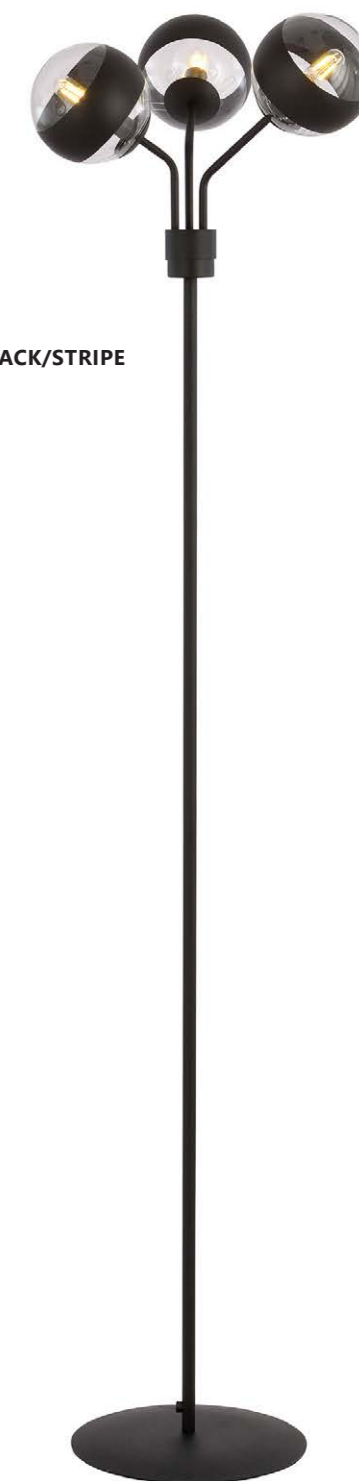

1139/LP3 NOVA LP3 BLACK/STRIPE
wys. 173 cm szer. 39 cm
3 x E14 max 40 W