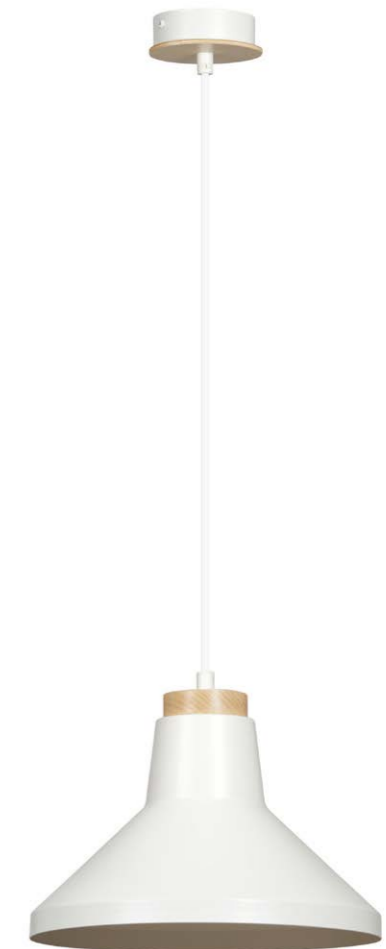

1040/1 PADERN BLACK
wys. 100 cm szer. 25 cm
1 x E27 max 60 W

1041/2 PADERN WHITE
wys. 100 cm szer. 25 cm
1 x E27 max 60 W

1028/K1 RAGI K1 BLACK
 wys. 15 cm szer. 15 cm
 1 x E14 max 40 W

1028/7 RAGI 7 BLACK
 wys. 70 cm szer. 124 cm
 7 x E14 max 40 W