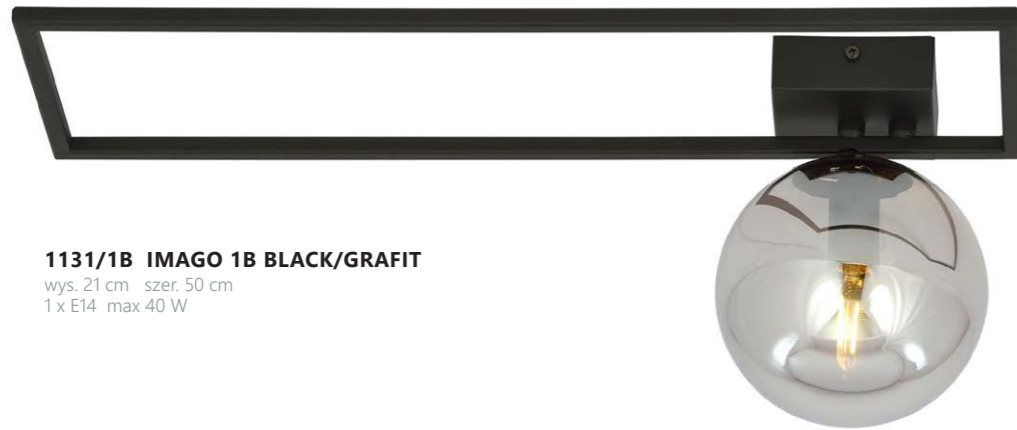

1130/1D IMAGO 1D BLACK/OPAL
 wys. 21 cm szer. 30 cm
 1 x E14 max 40 W

1130/1E IMAGO 1E BLACK/OPAL
 wys. 21 cm szer. 20 cm
 1 x E14 max 40 W

1130/1G IMAGO 1G BLACK/OPAL
 wys. 21 cm szer. 23 cm
 1 x E14 max 40 W

1130/1F IMAGO 1F BLACK/OPAL
 wys. 21 cm szer. 50 cm
 1 x E14 max 40 W

1131/1A IMAGO 1A BLACK/GRAFIT
 wys. 21 cm szer. 50 cm
 1 x E14 max 40 W

1131/1B IMAGO 1B BLACK/GRAFIT
 wys. 21 cm szer. 50 cm
 1 x E14 max 40 W