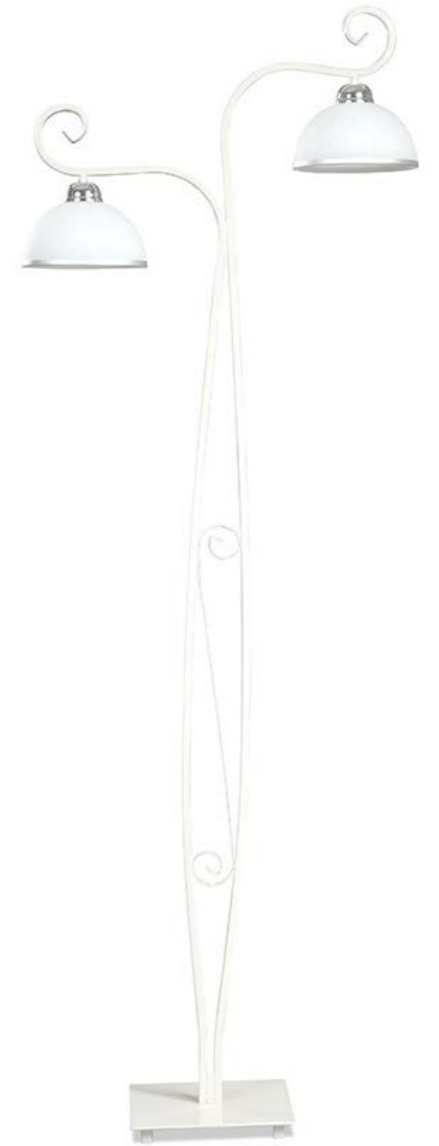

840/LP2 WIVARA LP2 WHITE
wys. 160 cm szer. 70 cm
2 x E27 max 60 W